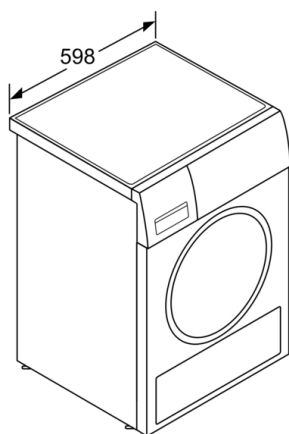

**Serie | 8, Siltumsūkņa tipa veļas žāvētājs, 9
kg
WTX8HKM9SN**

Izmēri (mm)