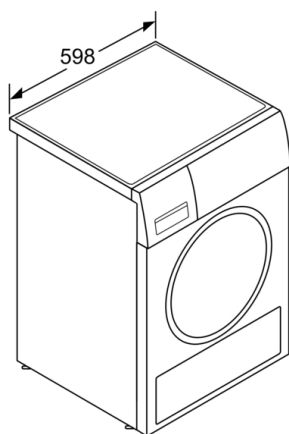

**Serie | 6, Siltumsūkņa tipa veļas žāvētājs, 8
kg
WTW87T8LSN**

Izmēri (mm)