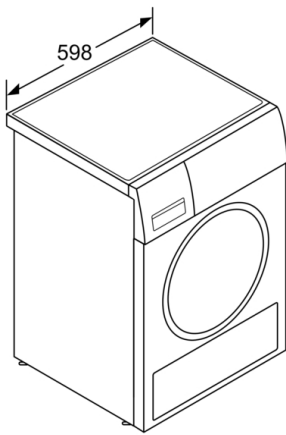

Tehniska informācija

- Kondensētā ūdens trauks
- ergonomisks vadības panelis, paslidināms apakšā (85 cm)

**Serie | 6, Siltumsūkņa tipa veļas žāvētājs, 9
kg
WTU8769SSN**

Izmēri (mm)