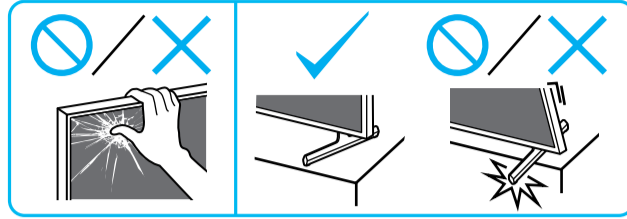

Setup Guide

Өнім атауы: Теледидар

5-048-177-31(1)

EE	Seadistusjuhend	SI	Priločnik za pripravo
LV	Uzsākšanas ceļvedis	KZ	Орнату нұсқаулығы
LT	Nustatymo vadovas	SR	Vodič za podešavanje
HR	Vodič za postavljanje	HE	מדריך הדרה