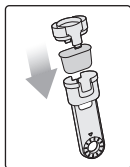

6 Replacement Water Filters (1 year supply)

LV 6 MAINĀMI ŪDENS FILTRI (komplekts 1 gadam)

Iemērciet ūdens filtru 5 minūtes

Noskalojiet filtru un režģi

Samontējiet

Iestatiet 2 mēnešus uz priekšu

Ievietojiet filtru ūdens tvertnē