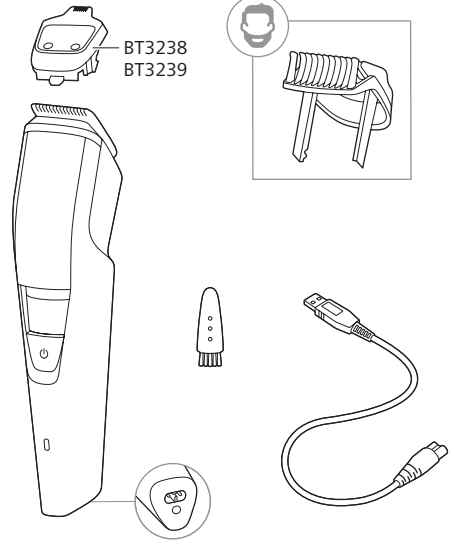

**PHILIPS**

BT3232  
BT3233  
BT3234  
BT3238  
BT3239

© 2023 Koninklijke Philips N.V.  
All rights reserved  
3000.109.8624.3 (25/07/2023)

BT3232  
BT3233  
BT3234  
BT3238  
BT3239

60 min  
90 min

	mm		mm		mm
•	0.5	4	4		7.5
1	1		4.5	8	8
	1.5	5	5		8.5
2	2		5.5	9	9
	2.5	6	6		9.5
3	3		6.5	10	10
	3.5	7	7		