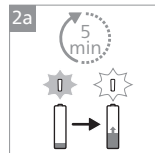

**PHILIPS**

BT3232  
BT3233  
BT3234  
BT3238  
BT3239

© 2023 Koninklijke Philips N.V.  
All rights reserved  
3000.109.8624.3 (25/07/2023)

BT3232  
BT3233  
BT3234  
BT3238  
BT3239

60 min  
90 min

	mm		mm		mm
•	0.5	4	4		7.5
1	1		4.5	8	8
	1.5	5	5		8.5
2	2		5.5	9	9
	2.5	6	6		9.5
3	3		6.5	10	10
	3.5	7	7		