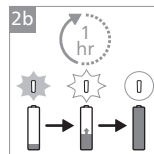

PHILIPS

BT3232
BT3233
BT3234
BT3238
BT3239

© 2023 Koninklijke Philips N.V.
All rights reserved
3000.109.8624.3 (25/07/2023)

BT3232
BT3233
BT3234
BT3238
BT3239

60 min

90 min

	mm		mm		mm
•	0.5	4	4		7.5
1	1		4.5	8	8
	1.5	5	5		8.5
2	2		5.5	9	9
	2.5	6	6		9.5
3	3		6.5	10	10
	3.5	7	7		