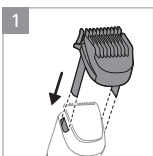

PHILIPS

BT3232
BT3233
BT3234
BT3238
BT3239

© 2023 Koninklijke Philips N.V.
All rights reserved
3000.109.8624.3 (25/07/2023)

BT3232
BT3233
BT3234
BT3238
BT3239

60 min

90 min

	mm		mm		mm
•	0.5	4	4		7.5
1	1		4.5	8	8
	1.5	5	5		8.5
2	2		5.5	9	9
	2.5	6	6		9.5
3	3		6.5	10	10
	3.5	7	7		