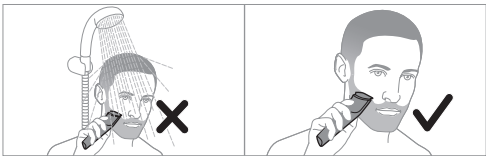

PHILIPS

BT3232
BT3233
BT3234
BT3238
BT3239

© 2023 Koninklijke Philips N.V.
All rights reserved
3000.109.8624.3 (25/07/2023)

BT3232
BT3233
BT3234
BT3238
BT3239

60 min

90 min

	mm		mm		mm
•	0.5	4	4		7.5
1	1		4.5	8	8
	1.5	5	5		8.5
2	2		5.5	9	9
	2.5	6	6		9.5
3	3		6.5	10	10
	3.5	7	7		