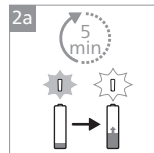

PHILIPS

BT3232
BT3233
BT3234
BT3238
BT3239

© 2023 Koninklijke Philips N.V.
All rights reserved
3000.109.8624.3 (25/07/2023)

BT3232
BT3233
BT3234
BT3238
BT3239

60 min

90 min

	mm		mm		mm
•	0.5	4	4		7.5
1	1		4.5	8	8
	1.5	5	5		8.5
2	2		5.5	9	9
	2.5	6	6		9.5
3	3		6.5	10	10
	3.5	7	7		