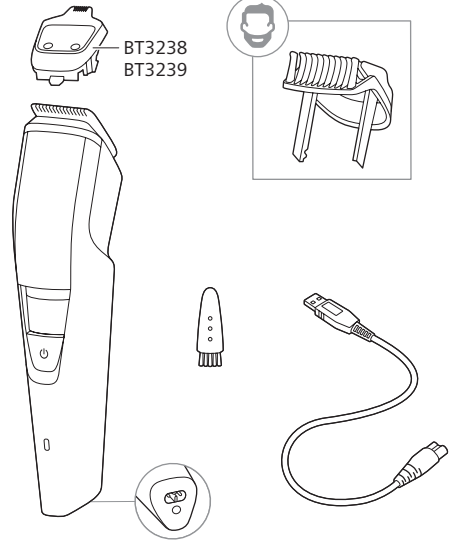

PHILIPS

BT3232
BT3233
BT3234
BT3238
BT3239

© 2023 Koninklijke Philips N.V.
All rights reserved
3000.109.8624.3 (25/07/2023)

BT3232
BT3233
BT3234
BT3238
BT3239

60 min

90 min

	mm		mm		mm
•	0.5	4	4		7.5
1	1		4.5	8	8
	1.5	5	5		8.5
2	2		5.5	9	9
	2.5	6	6		9.5
3	3		6.5	10	10
	3.5	7	7		