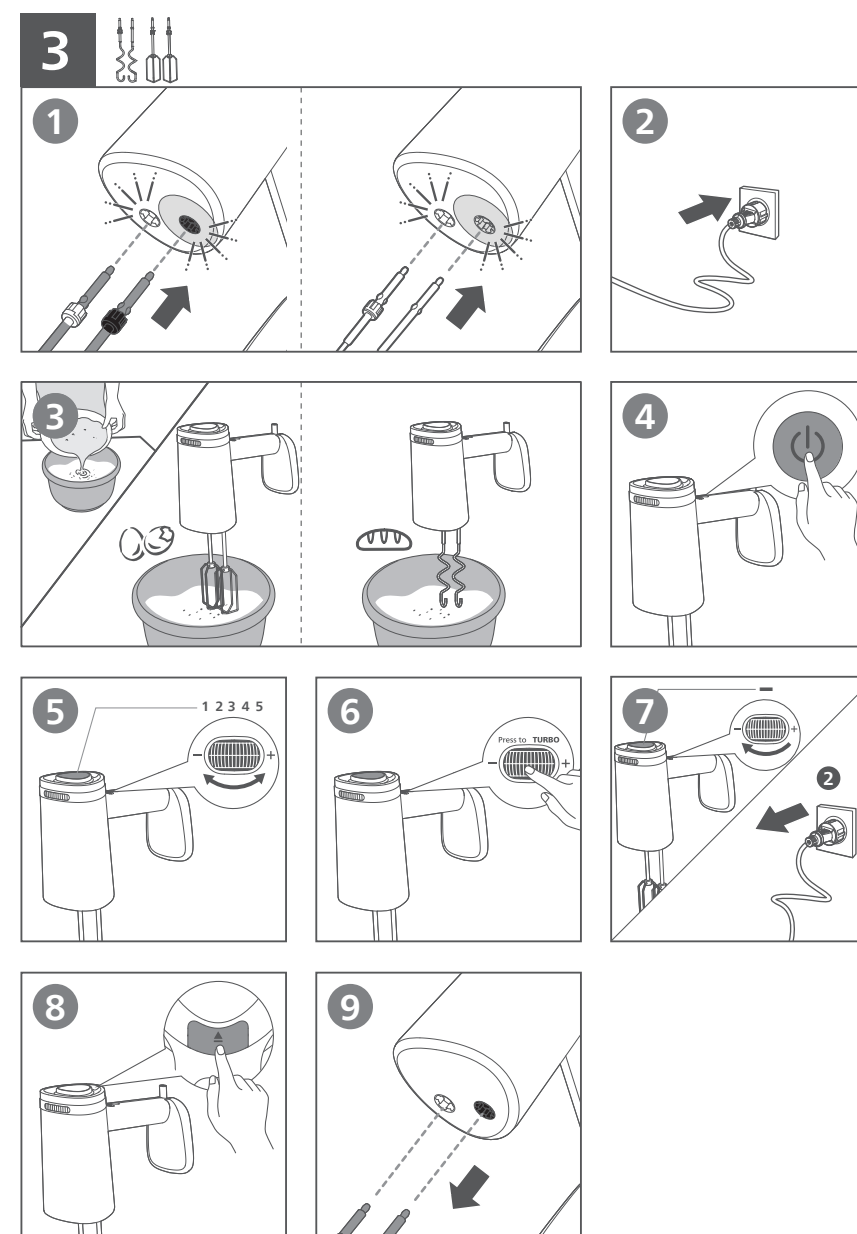

1

Quick Start Guide

6

		(MAX)	(MAX)	
		X6	2 min	5
		500 g	6 min	5
		750 g	3 min	1 - 5
		750 g	3 min	1 - 5
		500 g	5 min	1 - 5
		200 g	5 x1 sec	H
		200 g	30 sec	H
		200 g	30 sec	L
		200 g	30 sec	L
		300-500ml	60 sec	H
		300-500ml	60 sec	L