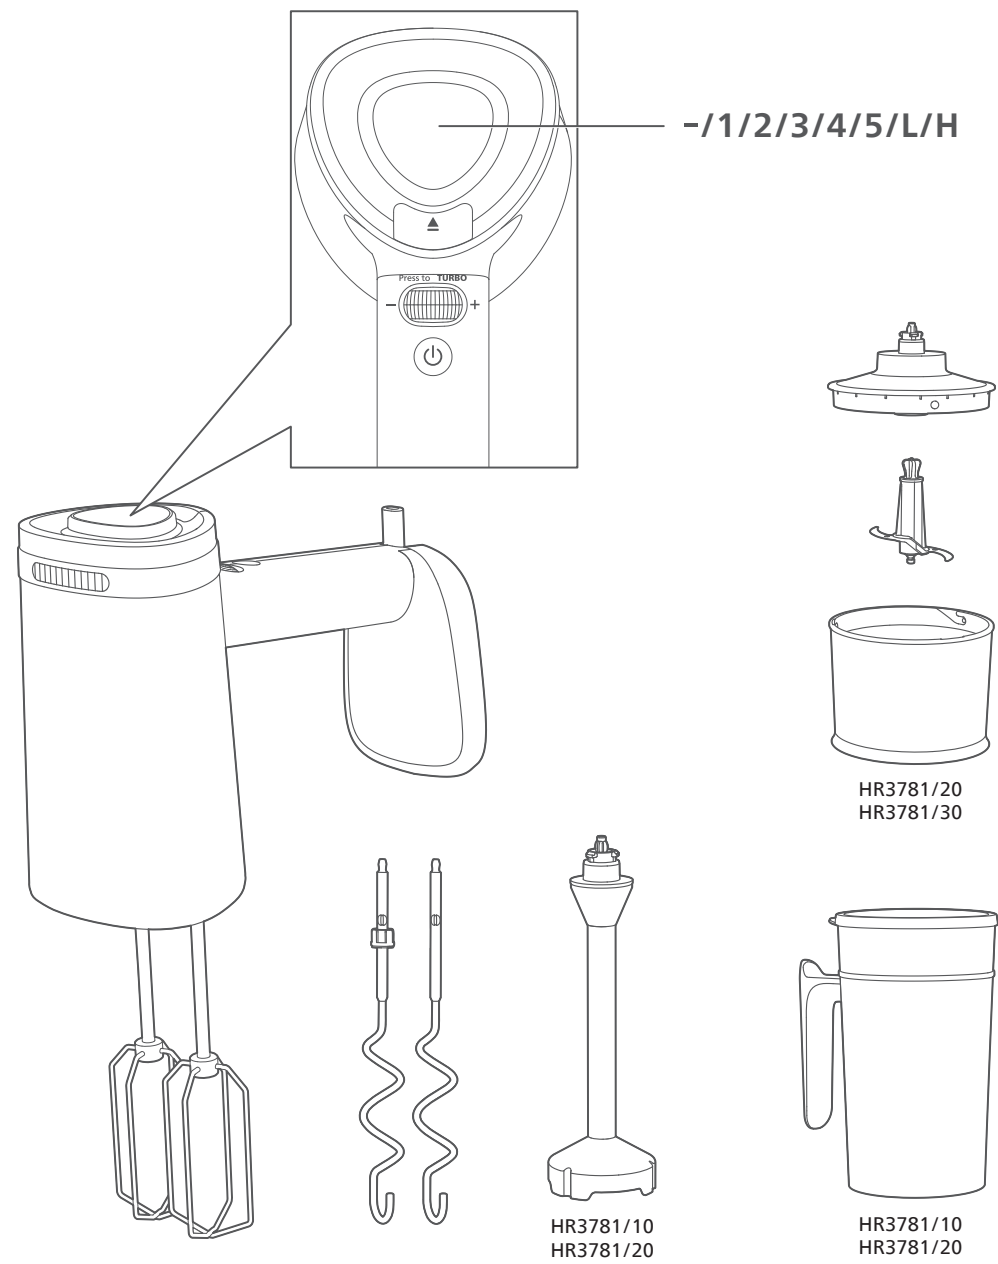

1

Quick Start Guide

6

		(MAX)	(MAX)	
		X6	2 min	5
		500 g	6 min	5
		750 g	3 min	1 - 5
		750 g	3 min	1 - 5
		500 g	5 min	1 - 5
		200 g	5 x1 sec	H
		200 g	30 sec	H
		200 g	30 sec	L
		200 g	30 sec	L
		300-500ml	60 sec	H
		300-500ml	60 sec	L