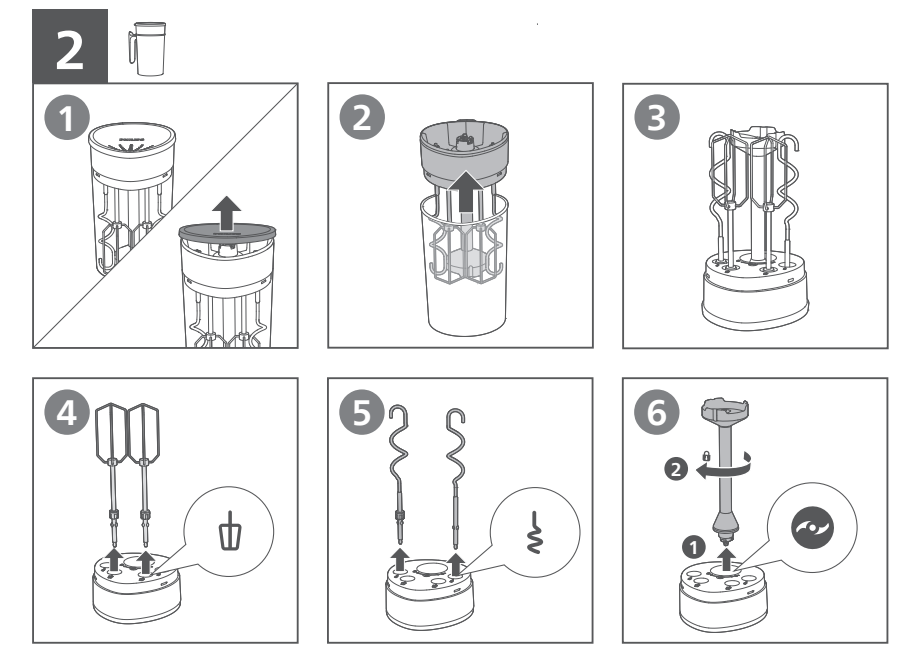

1

Quick Start Guide

6

		(MAX)	(MAX)	
		X6	2 min	5
		500 g	6 min	5
		750 g	3 min	1 - 5
		750 g	3 min	1 - 5
		500 g	5 min	1 - 5
		200 g	5 x1 sec	H
		200 g	30 sec	H
		200 g	30 sec	L
		200 g	30 sec	L
		300-500ml	60 sec	H
		300-500ml	60 sec	L