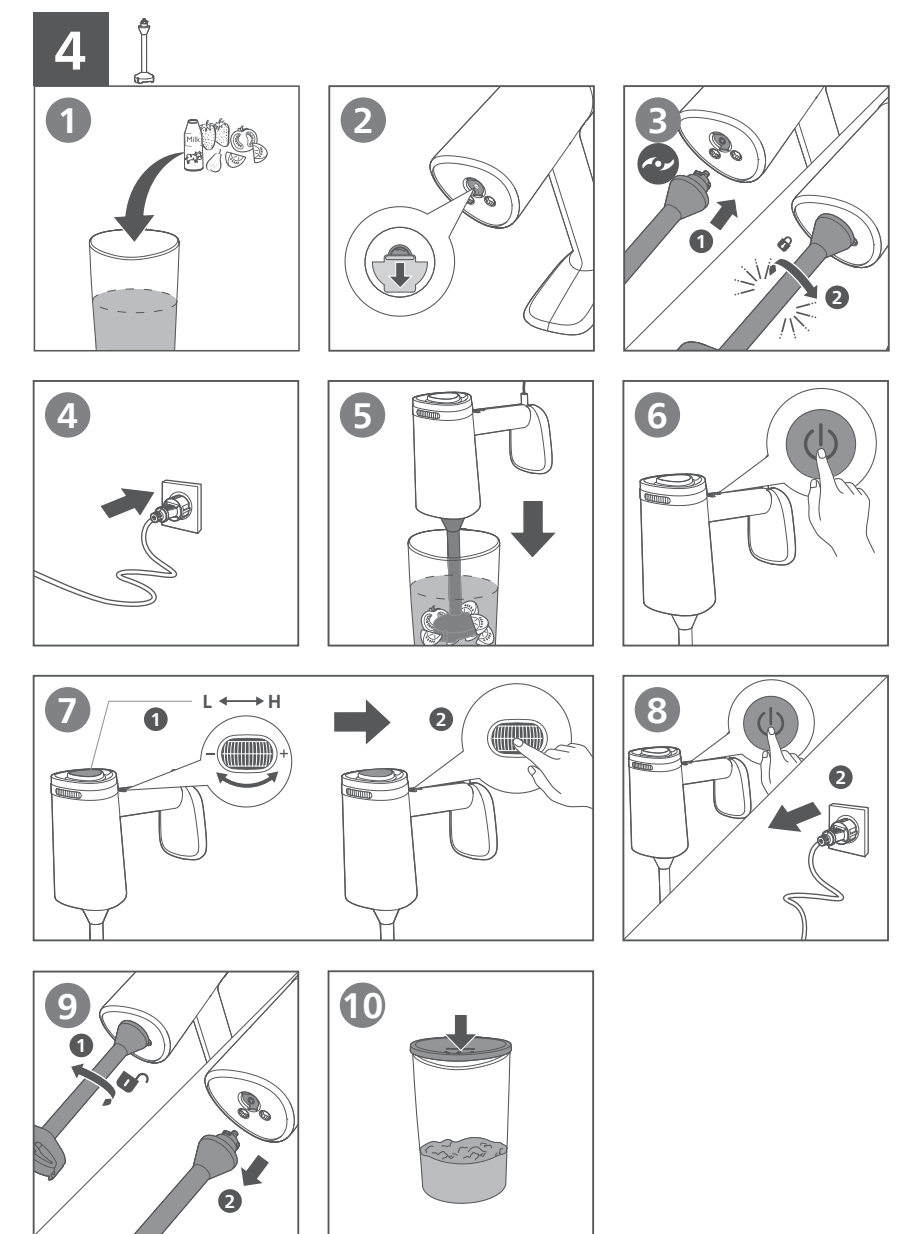

1

Quick Start Guide

6

		(MAX)	(MAX)	
		X6	2 min	5
		500 g	6 min	5
		750 g	3 min	1 - 5
		750 g	3 min	1 - 5
		500 g	5 min	1 - 5
		200 g	5 x1 sec	H
		200 g	30 sec	H
		200 g	30 sec	L
		200 g	30 sec	L
		300-500ml	60 sec	H
		300-500ml	60 sec	L