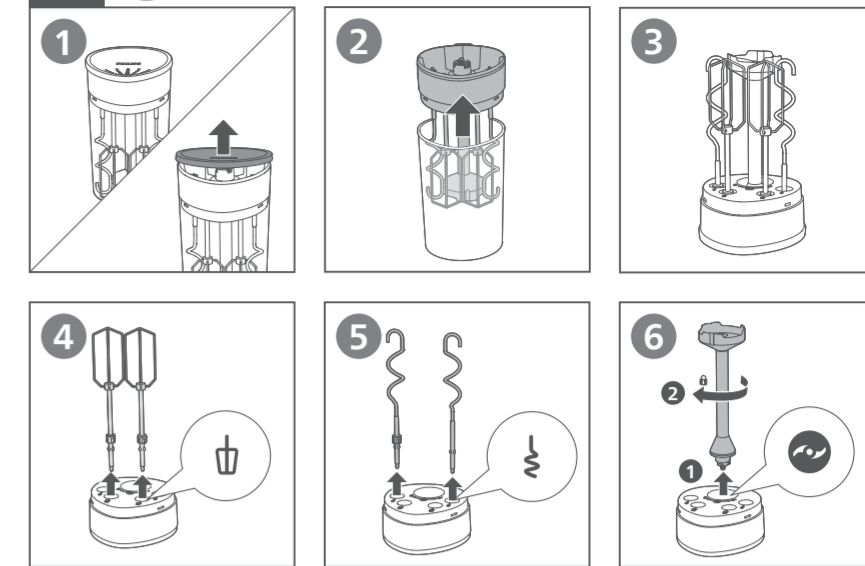

Quick Start Guide

1

2

3

4

6

		Kg (MAX)	(MAX) min	
		X6	2 min	5
		500 g	6 min	5
		750 g	3 min	1 - 5
		750 g	3 min	1 - 5
		500 g	5 min	1 - 5
		200 g	5 x1 sec	H
		200 g	30 sec	H
		200 g	30 sec	L
		300-500ml	60 sec	H
		300-500ml	60 sec	L
		300-500ml	60 sec	L