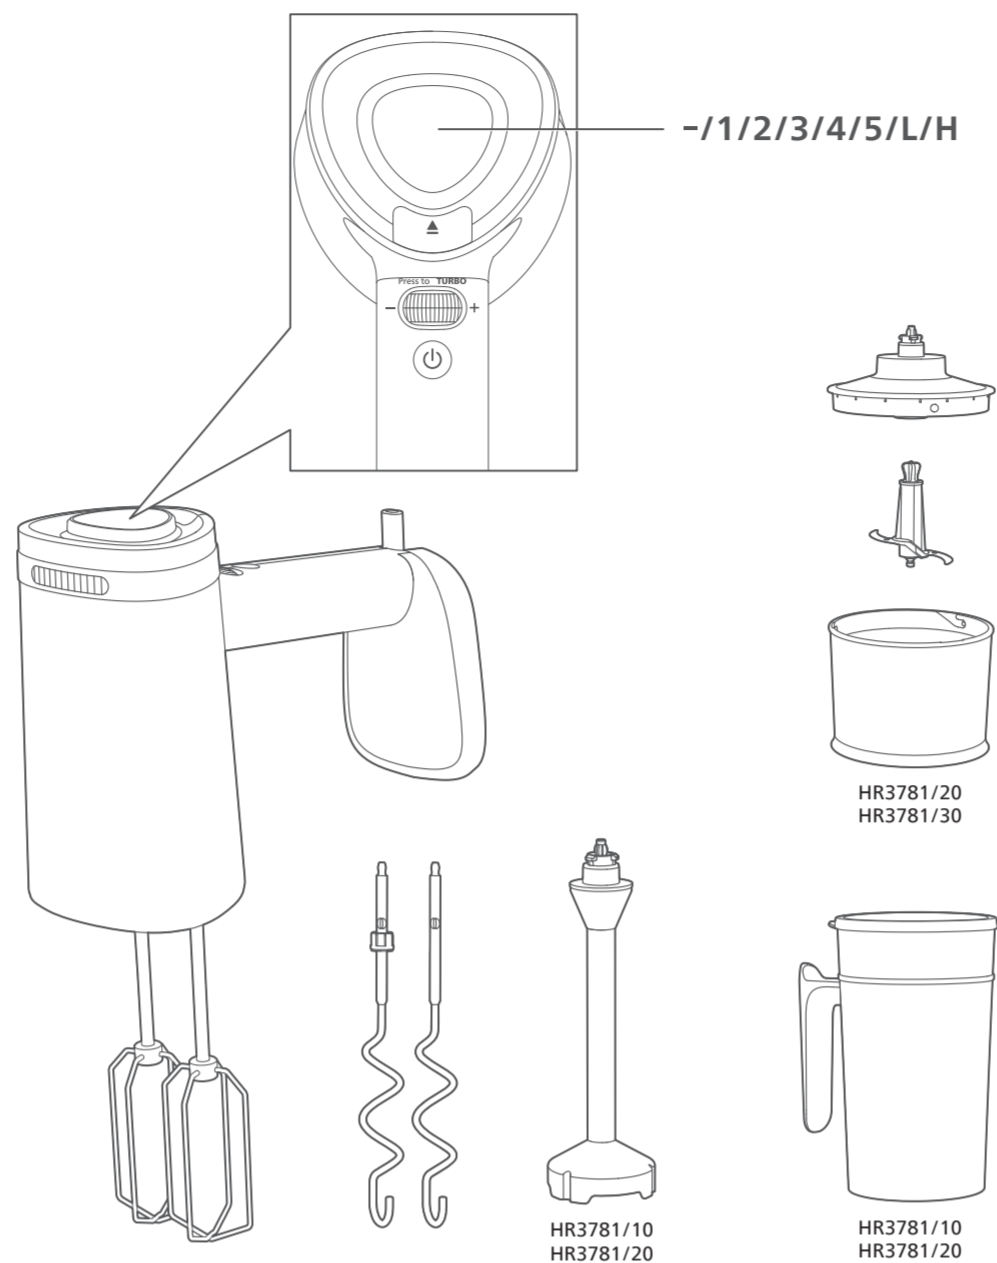

Quick Start Guide

1

2

3

4

6

		Kg (MAX)	(MAX) min	
		X6	2 min	5
		500 g	6 min	5
		750 g	3 min	1 - 5
		750 g	3 min	1 - 5
		500 g	5 min	1 - 5
		200 g	5 x1 sec	H
		200 g	30 sec	H
		200 g	30 sec	L
		300-500ml	60 sec	H
		300-500ml	60 sec	L
		300-500ml	60 sec	L