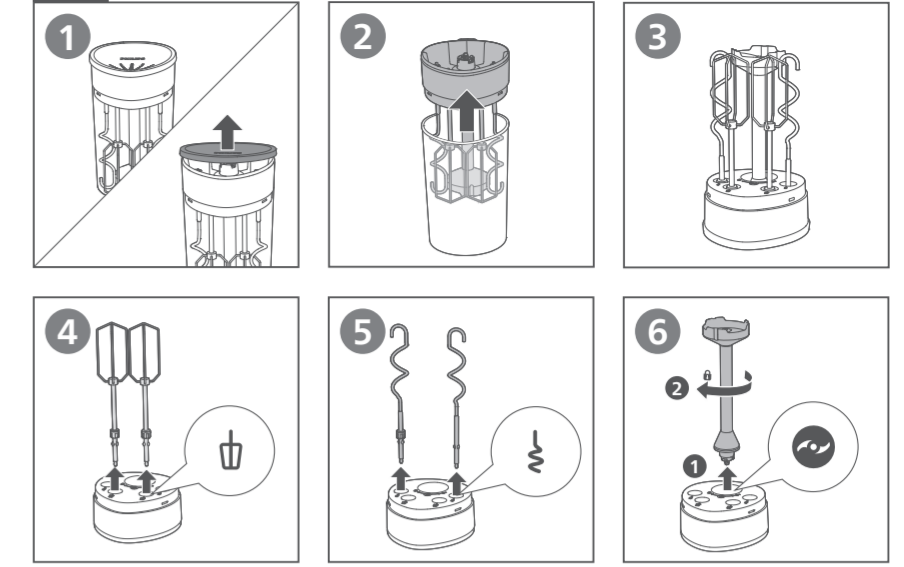

Quick Start Guide

1

2

3

4

6

		(MAX)	(MAX)	
		X6	2 min	5
		500 g	6 min	5
		750 g	3 min	1 - 5
		750 g	3 min	1 - 5
		500 g	5 min	1 - 5
		200 g	5 x1 sec	H
		200 g	30 sec	H
		200 g	30 sec	L
		300-500ml	60 sec	H
		300-500ml	60 sec	L
		300-500ml	60 sec	L