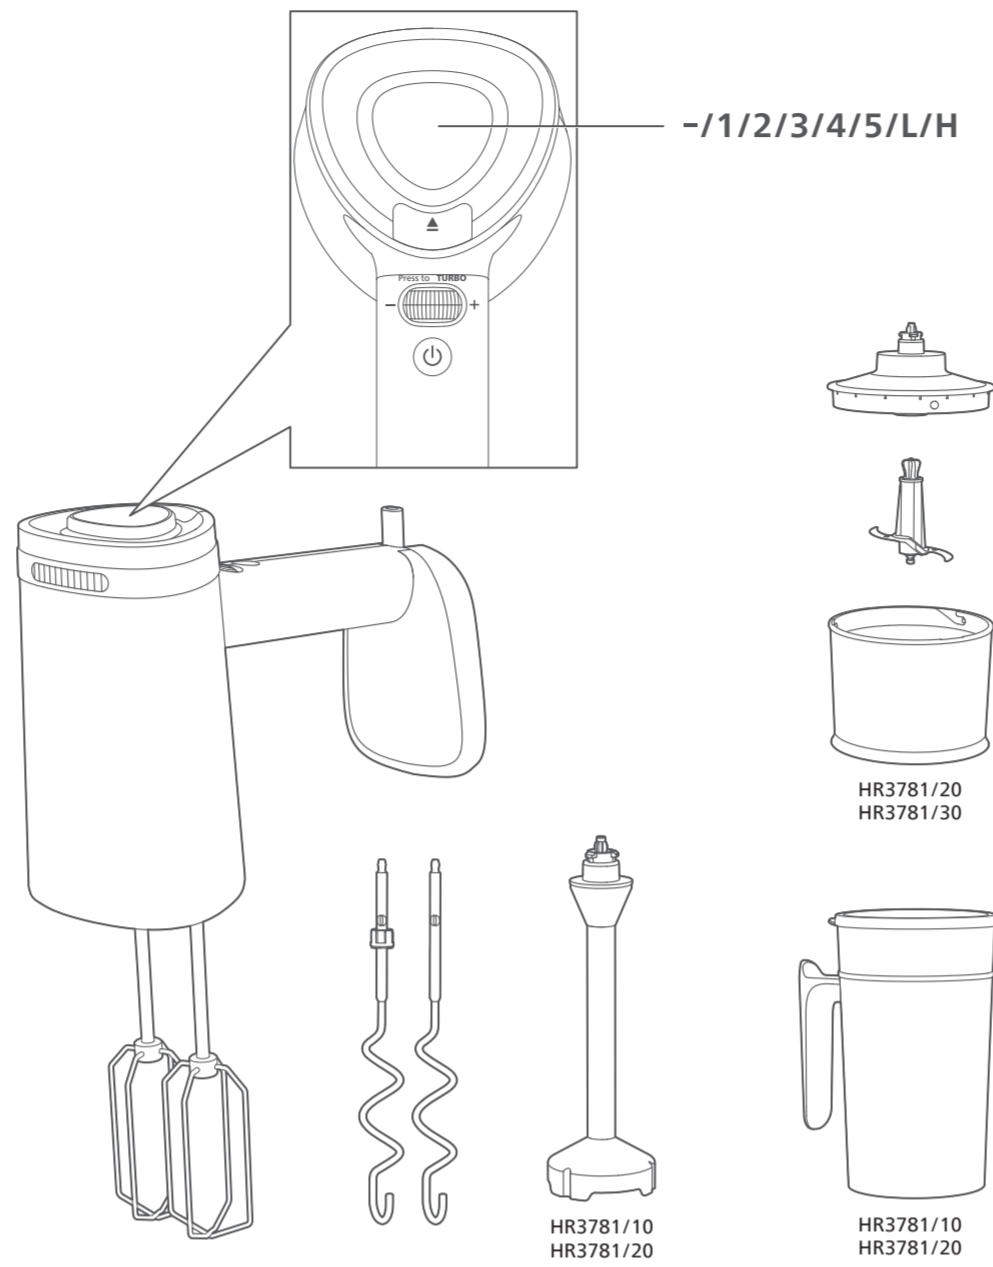

Quick Start Guide

1

2

3

4

6

		(MAX)	(MAX)	
		X6	2 min	5
		500 g	6 min	5
		750 g	3 min	1 - 5
		750 g	3 min	1 - 5
		500 g	5 min	1 - 5
		200 g	5 x1 sec	H
		200 g	30 sec	H
		200 g	30 sec	L
		300-500ml	60 sec	H
		300-500ml	60 sec	L
		300-500ml	60 sec	L