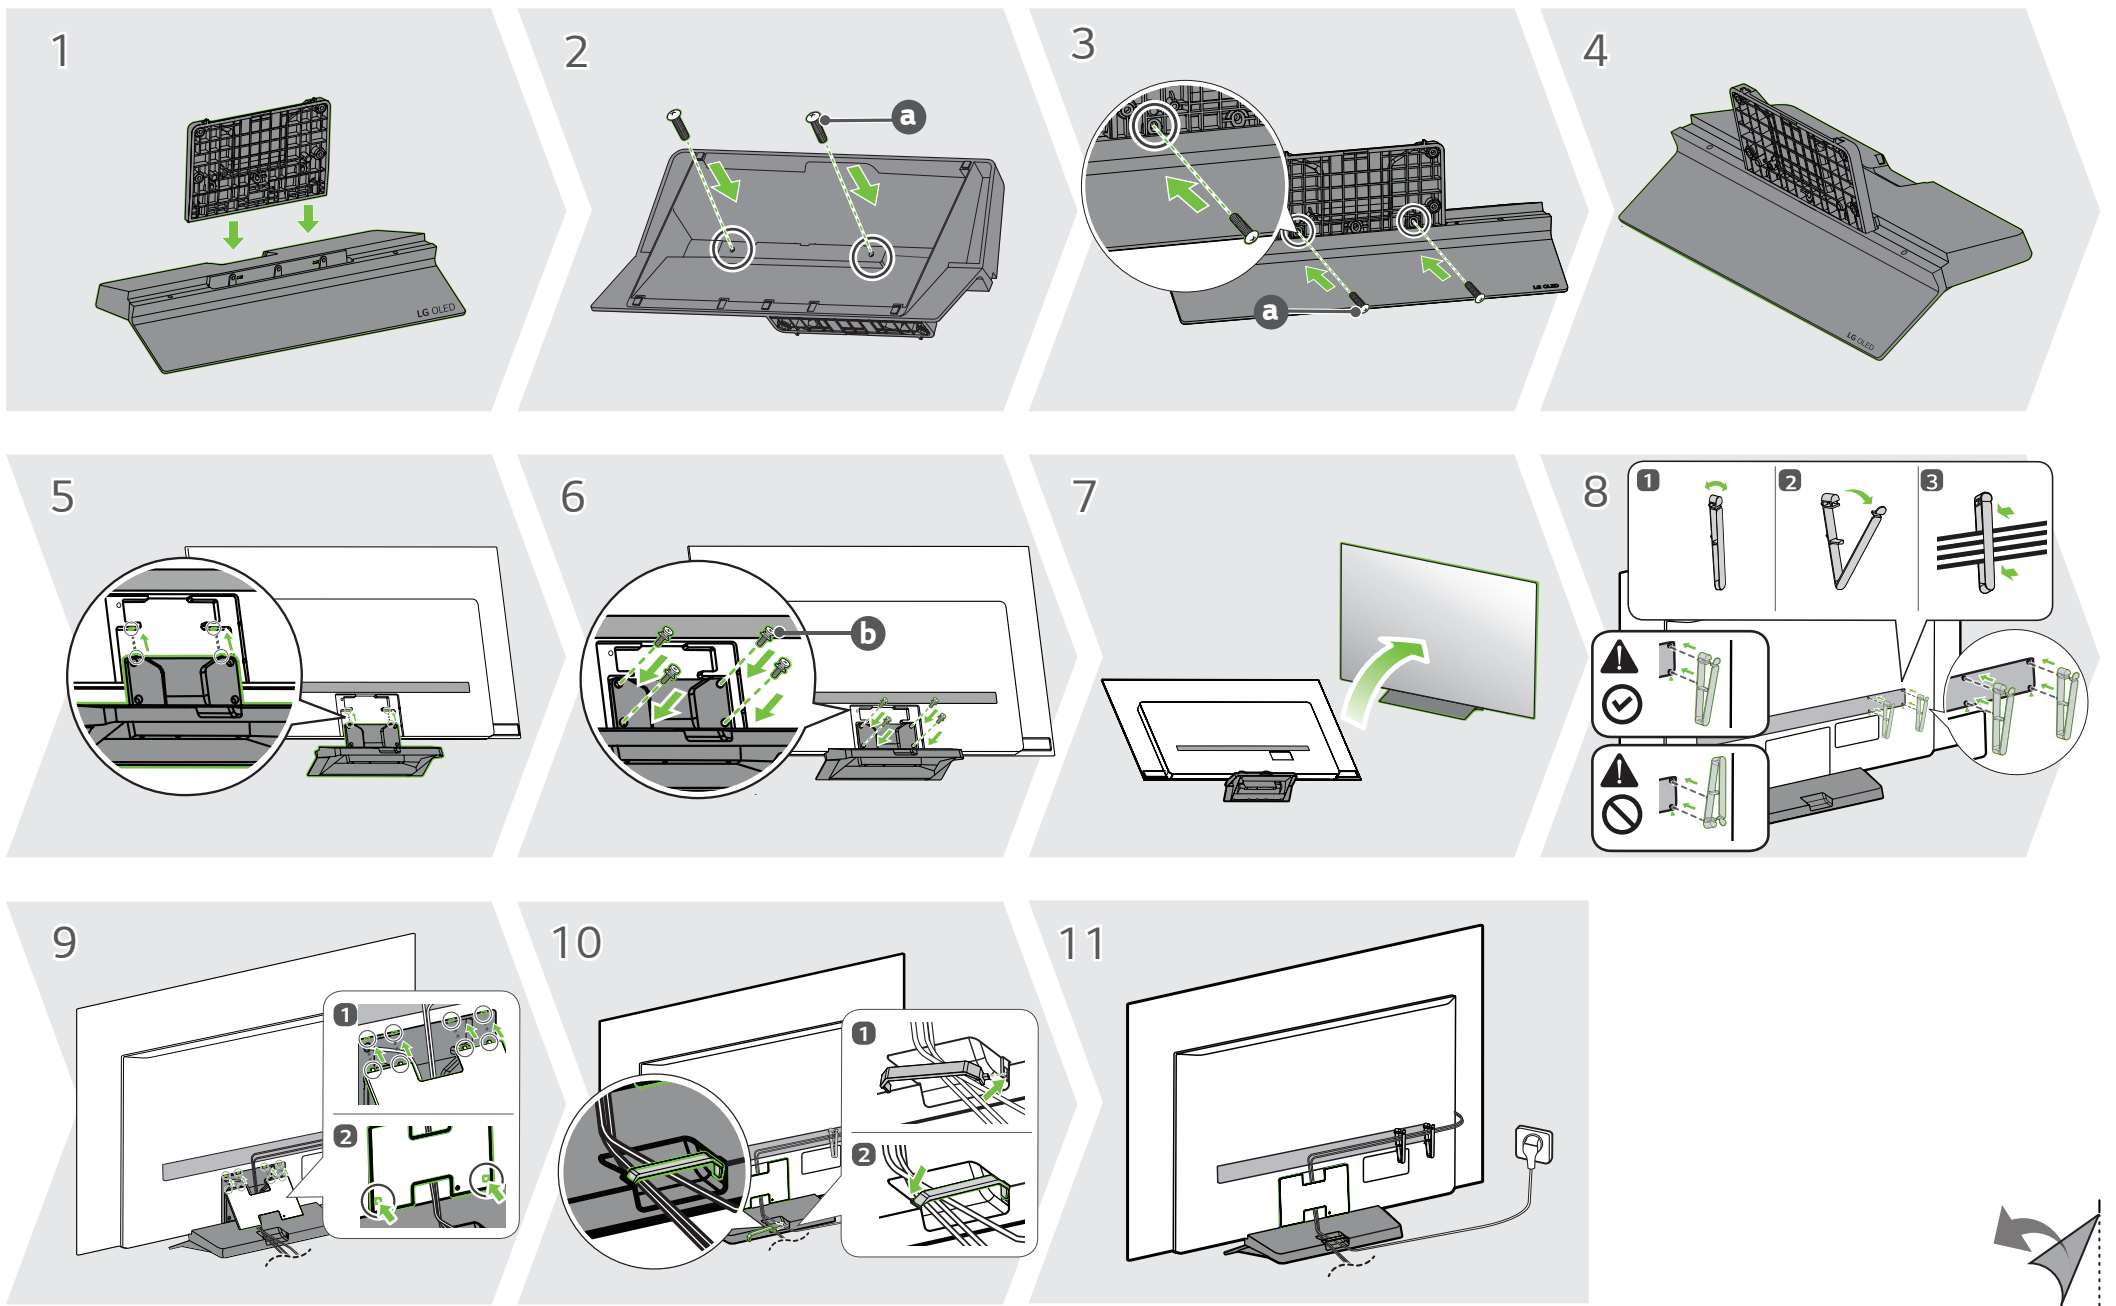

OLED55C2\*  
OLED65C2\*  
OLED77C2\*

	A	B	C	D	E	F	F - G
	(mm)					(kg)	
OLED55C21LA OLED55C22LB OLED55C24LA OLED55C25LB OLED55C27LA OLED55C28LB OLED55C2RLA	1222	757	230	703	45.1	14.6	12.7
OLED65C21LA OLED65C22LB OLED65C24LA OLED65C25LB OLED65C27LA OLED65C28LB OLED65C2RLA	1441	880	230	826	45.1	16.7	14.8
OLED77C21LA OLED77C22LB OLED77C24LA OLED77C25LB OLED77C27LA OLED77C28LB OLED77C2RLA	1711	1035	267	982	47.1	24.4	20.8
Power requirement	AC 100-240 V ~ 50 / 60 Hz						