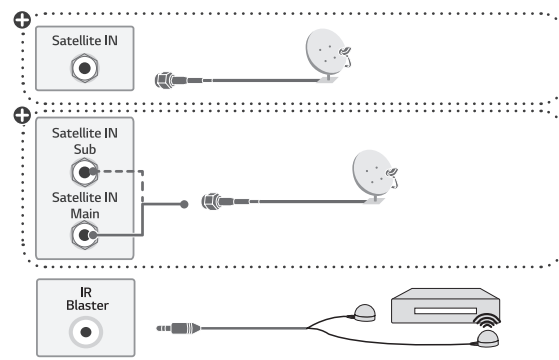

OLED55C2\*  
OLED65C2\*  
OLED77C2\*

	A	B	C	D	E	F	F - G
	(mm)					(kg)	
OLED55C21LA OLED55C22LB OLED55C24LA OLED55C25LB OLED55C27LA OLED55C28LB OLED55C2RLA	1222	757	230	703	45.1	14.6	12.7
OLED65C21LA OLED65C22LB OLED65C24LA OLED65C25LB OLED65C27LA OLED65C28LB OLED65C2RLA	1441	880	230	826	45.1	16.7	14.8
OLED77C21LA OLED77C22LB OLED77C24LA OLED77C25LB OLED77C27LA OLED77C28LB OLED77C2RLA	1711	1035	267	982	47.1	24.4	20.8
Power requirement	AC 100-240 V ~ 50 / 60 Hz						