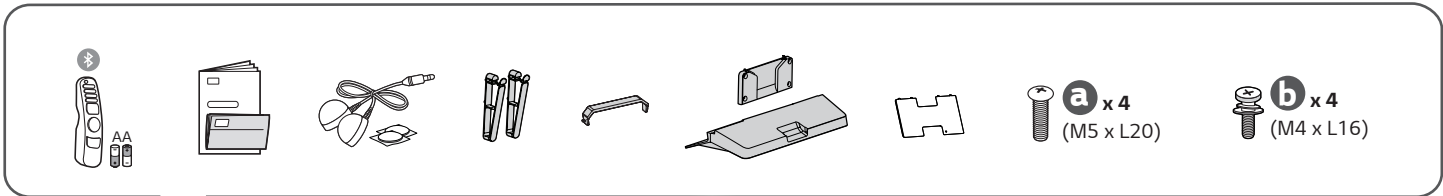

OLED55C2\*  
OLED65C2\*  
OLED77C2\*

	A	B	C	D	E	F	F - G
	(mm)					(kg)	
OLED55C21LA OLED55C22LB OLED55C24LA OLED55C25LB OLED55C27LA OLED55C28LB OLED55C2RLA	1222	757	230	703	45.1	14.6	12.7
OLED65C21LA OLED65C22LB OLED65C24LA OLED65C25LB OLED65C27LA OLED65C28LB OLED65C2RLA	1441	880	230	826	45.1	16.7	14.8
OLED77C21LA OLED77C22LB OLED77C24LA OLED77C25LB OLED77C27LA OLED77C28LB OLED77C2RLA	1711	1035	267	982	47.1	24.4	20.8
Power requirement	AC 100-240 V ~ 50 / 60 Hz						