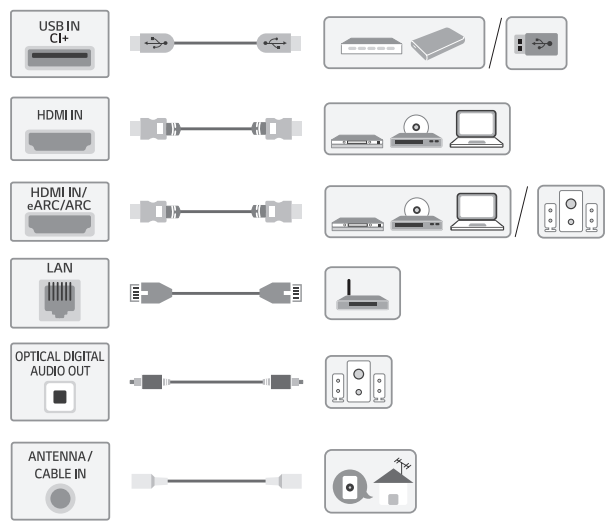

OLED55C2\*  
OLED65C2\*  
OLED77C2\*

	A	B	C	D	E	F	F - G
	(mm)					(kg)	
OLED55C21LA OLED55C22LB OLED55C24LA OLED55C25LB OLED55C27LA OLED55C28LB OLED55C2RLA	1222	757	230	703	45.1	14.6	12.7
OLED65C21LA OLED65C22LB OLED65C24LA OLED65C25LB OLED65C27LA OLED65C28LB OLED65C2RLA	1441	880	230	826	45.1	16.7	14.8
OLED77C21LA OLED77C22LB OLED77C24LA OLED77C25LB OLED77C27LA OLED77C28LB OLED77C2RLA	1711	1035	267	982	47.1	24.4	20.8
Power requirement	AC 100-240 V ~ 50 / 60 Hz						