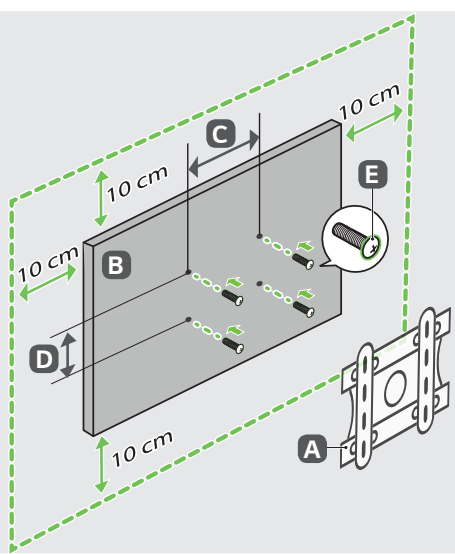

OLED55C2\*  
OLED65C2\*  
OLED77C2\*

	A	B	C	D	E	F	F - G
	(mm)					(kg)	
OLED55C21LA OLED55C22LB OLED55C24LA OLED55C25LB OLED55C27LA OLED55C28LB OLED55C2RLA	1222	757	230	703	45.1	14.6	12.7
OLED65C21LA OLED65C22LB OLED65C24LA OLED65C25LB OLED65C27LA OLED65C28LB OLED65C2RLA	1441	880	230	826	45.1	16.7	14.8
OLED77C21LA OLED77C22LB OLED77C24LA OLED77C25LB OLED77C27LA OLED77C28LB OLED77C2RLA	1711	1035	267	982	47.1	24.4	20.8
Power requirement	AC 100-240 V ~ 50 / 60 Hz						