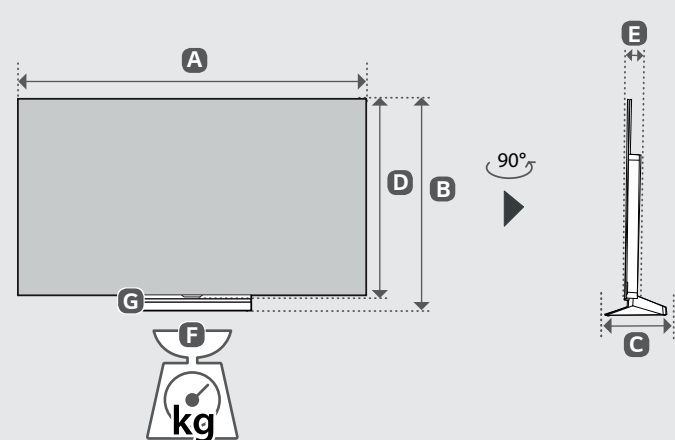

OLED55C2\*  
OLED65C2\*  
OLED77C2\*

	A	B	C	D	E	F	F - G
	(mm)					(kg)	
OLED55C21LA OLED55C22LB OLED55C24LA OLED55C25LB OLED55C27LA OLED55C28LB OLED55C2RLA	1222	757	230	703	45.1	14.6	12.7
OLED65C21LA OLED65C22LB OLED65C24LA OLED65C25LB OLED65C27LA OLED65C28LB OLED65C2RLA	1441	880	230	826	45.1	16.7	14.8
OLED77C21LA OLED77C22LB OLED77C24LA OLED77C25LB OLED77C27LA OLED77C28LB OLED77C2RLA	1711	1035	267	982	47.1	24.4	20.8
Power requirement	AC 100-240 V ~ 50 / 60 Hz						