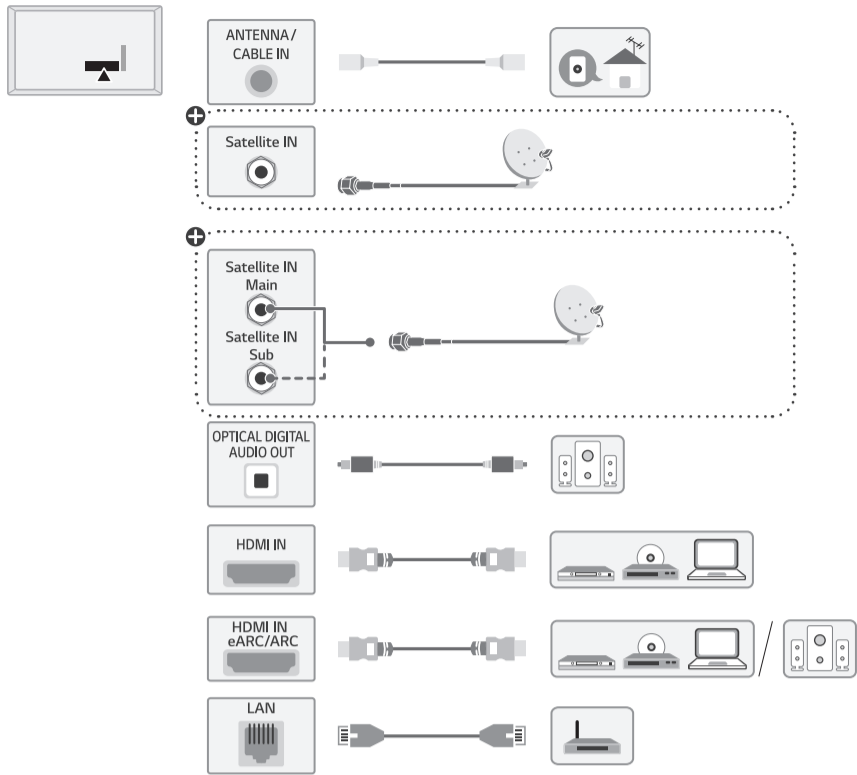

OLED55B2*
OLED65B2*
OLED77B2*

OLED55/65B2*

OLED77B2*

| | A | B | C | D | E | F | F-G |
|--|---------------------------|------|-----|-----|------|------|------|
| | (mm) | | | | | (kg) | |
| OLED55B23LA OLED55B26LA OLED55B29LA OLED55B2RLA | 1228 | 744 | 246 | 708 | 46.9 | 19.9 | 18.9 |
| OLED65B23LA OLED65B26LA OLED65B29LA OLED65B2RLA | 1449 | 869 | 246 | 832 | 46.9 | 25.0 | 24.0 |
| OLED77B23LA OLED77B26LA OLED77B29LA | 1723 | 1043 | 270 | 992 | 55.3 | 30.0 | 26.7 |
| Power requirement | AC 100-240 V - 50 / 60 Hz | | | | | | |

| | A | B | C x D (mm) | E |
|---------|---|--------------|------------|----|
| OLW480B | | OLED55/65B2* | 300 x 200 | M6 |
| | | OLED77B2* | 400 x 200 | M6 |

- English · Read Safety and Regulatory.
- Deutsch · Lesen Sie die **Sicherheitsanweisungen und Richtlinien**.
- Français · Lire le document **Sécurité et mesures réglementaires**.
- Italiano · Leggere il manuale **Sicurezza e normative**.
- Español · Leer **Seguridad y normativa**.
- Português · Ler informações sobre a **Segurança e Regulamentos**.
- Nederlands · **Veiligheidsinformatie en regelgeving** lezen.
- Ελληνικά · Διαβάστε τις **οδηγίες για την ασφάλεια και τους κανονισμούς**.
- Slovenščina · Preberite **varnostne in regulativne vidike**.