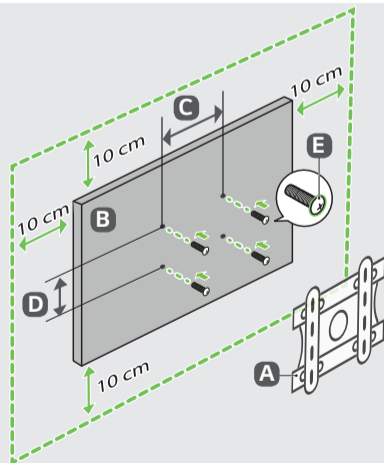

| | A | B | C x D (mm) | E |
|---------|---|--------------|------------|----|
| OLW480B | | OLED55/65B2* | 300 x 200 | M6 |
| | | OLED77B2* | 400 x 200 | M6 |

- English · Read Safety and Regulatory.
- Deutsch · Lesen Sie die **Sicherheitsanweisungen und Richtlinien**.
- Français · Lire le document **Sécurité et mesures réglementaires**.
- Italiano · Leggere il manuale **Sicurezza e normative**.
- Español · Leer **Seguridad y normativa**.
- Português · Ler informações sobre a **Segurança e Regulamentos**.
- Nederlands · **Veiligheidsinformatie en regelgeving** lezen.
- Ελληνικά · Διαβάστε τις **οδηγίες για την ασφάλεια και τους κανονισμούς**.
- Slovenščina · Preberite **varnostne in regulativne vidike**.