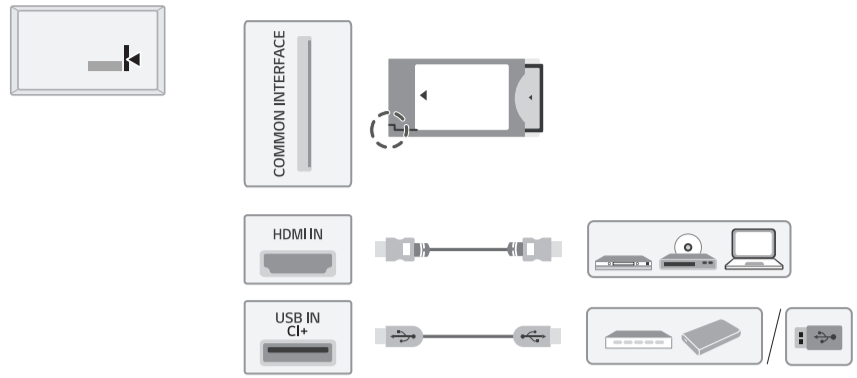

OLED55B2*
OLED65B2*
OLED77B2*

OLED55/65B2*

OLED77B2*

| | A | B | C | D | E | F | F-G |
|--|---------------------------|------|-----|-----|------|------|------|
| | (mm) | | | | | (kg) | |
| OLED55B23LA OLED55B26LA OLED55B29LA OLED55B2RLA | 1228 | 744 | 246 | 708 | 46.9 | 19.9 | 18.9 |
| OLED65B23LA OLED65B26LA OLED65B29LA OLED65B2RLA | 1449 | 869 | 246 | 832 | 46.9 | 25.0 | 24.0 |
| OLED77B23LA OLED77B26LA OLED77B29LA | 1723 | 1043 | 270 | 992 | 55.3 | 30.0 | 26.7 |
| Power requirement | AC 100-240 V - 50 / 60 Hz | | | | | | |

| | A | B | C x D (mm) | E |
|---------|---|--------------|------------|----|
| OLW480B | | OLED55/65B2* | 300 x 200 | M6 |
| | | OLED77B2* | 400 x 200 | M6 |

- English · Read Safety and Regulatory.
- Deutsch · Lesen Sie die **Sicherheitsanweisungen und Richtlinien**.
- Français · Lire le document **Sécurité et mesures réglementaires**.
- Italiano · Leggere il manuale **Sicurezza e normative**.
- Español · Leer **Seguridad y normativa**.
- Português · Ler informações sobre a **Segurança e Regulamentos**.
- Nederlands · **Veiligheidsinformatie en regelgeving** lezen.
- Ελληνικά · Διαβάστε τις **οδηγίες για την ασφάλεια και τους κανονισμούς**.
- Slovenščina · Preberite **varnostne in regulativne vidike**.