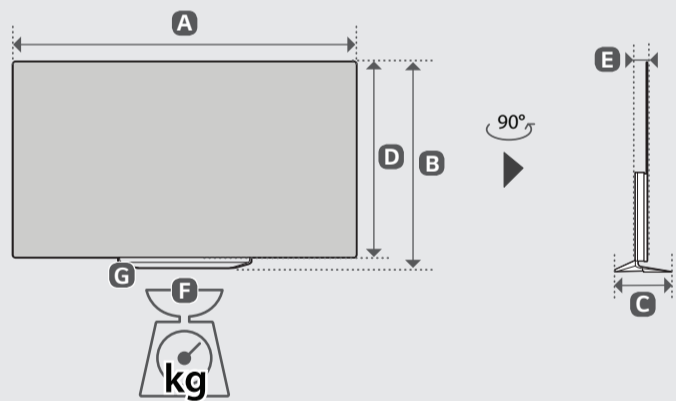

OLED77B2*

	A	B	C	D	E	F	F-G
	(mm)					(kg)	
OLED55B23LA OLED55B26LA OLED55B29LA OLED55B2RLA	1228	744	246	708	46.9	19.9	18.9
OLED65B23LA OLED65B26LA OLED65B29LA OLED65B2RLA	1449	869	246	832	46.9	25.0	24.0
OLED77B23LA OLED77B26LA OLED77B29LA	1723	1043	270	992	55.3	30.0	26.7
Power requirement	AC 100-240 V - 50 / 60 Hz