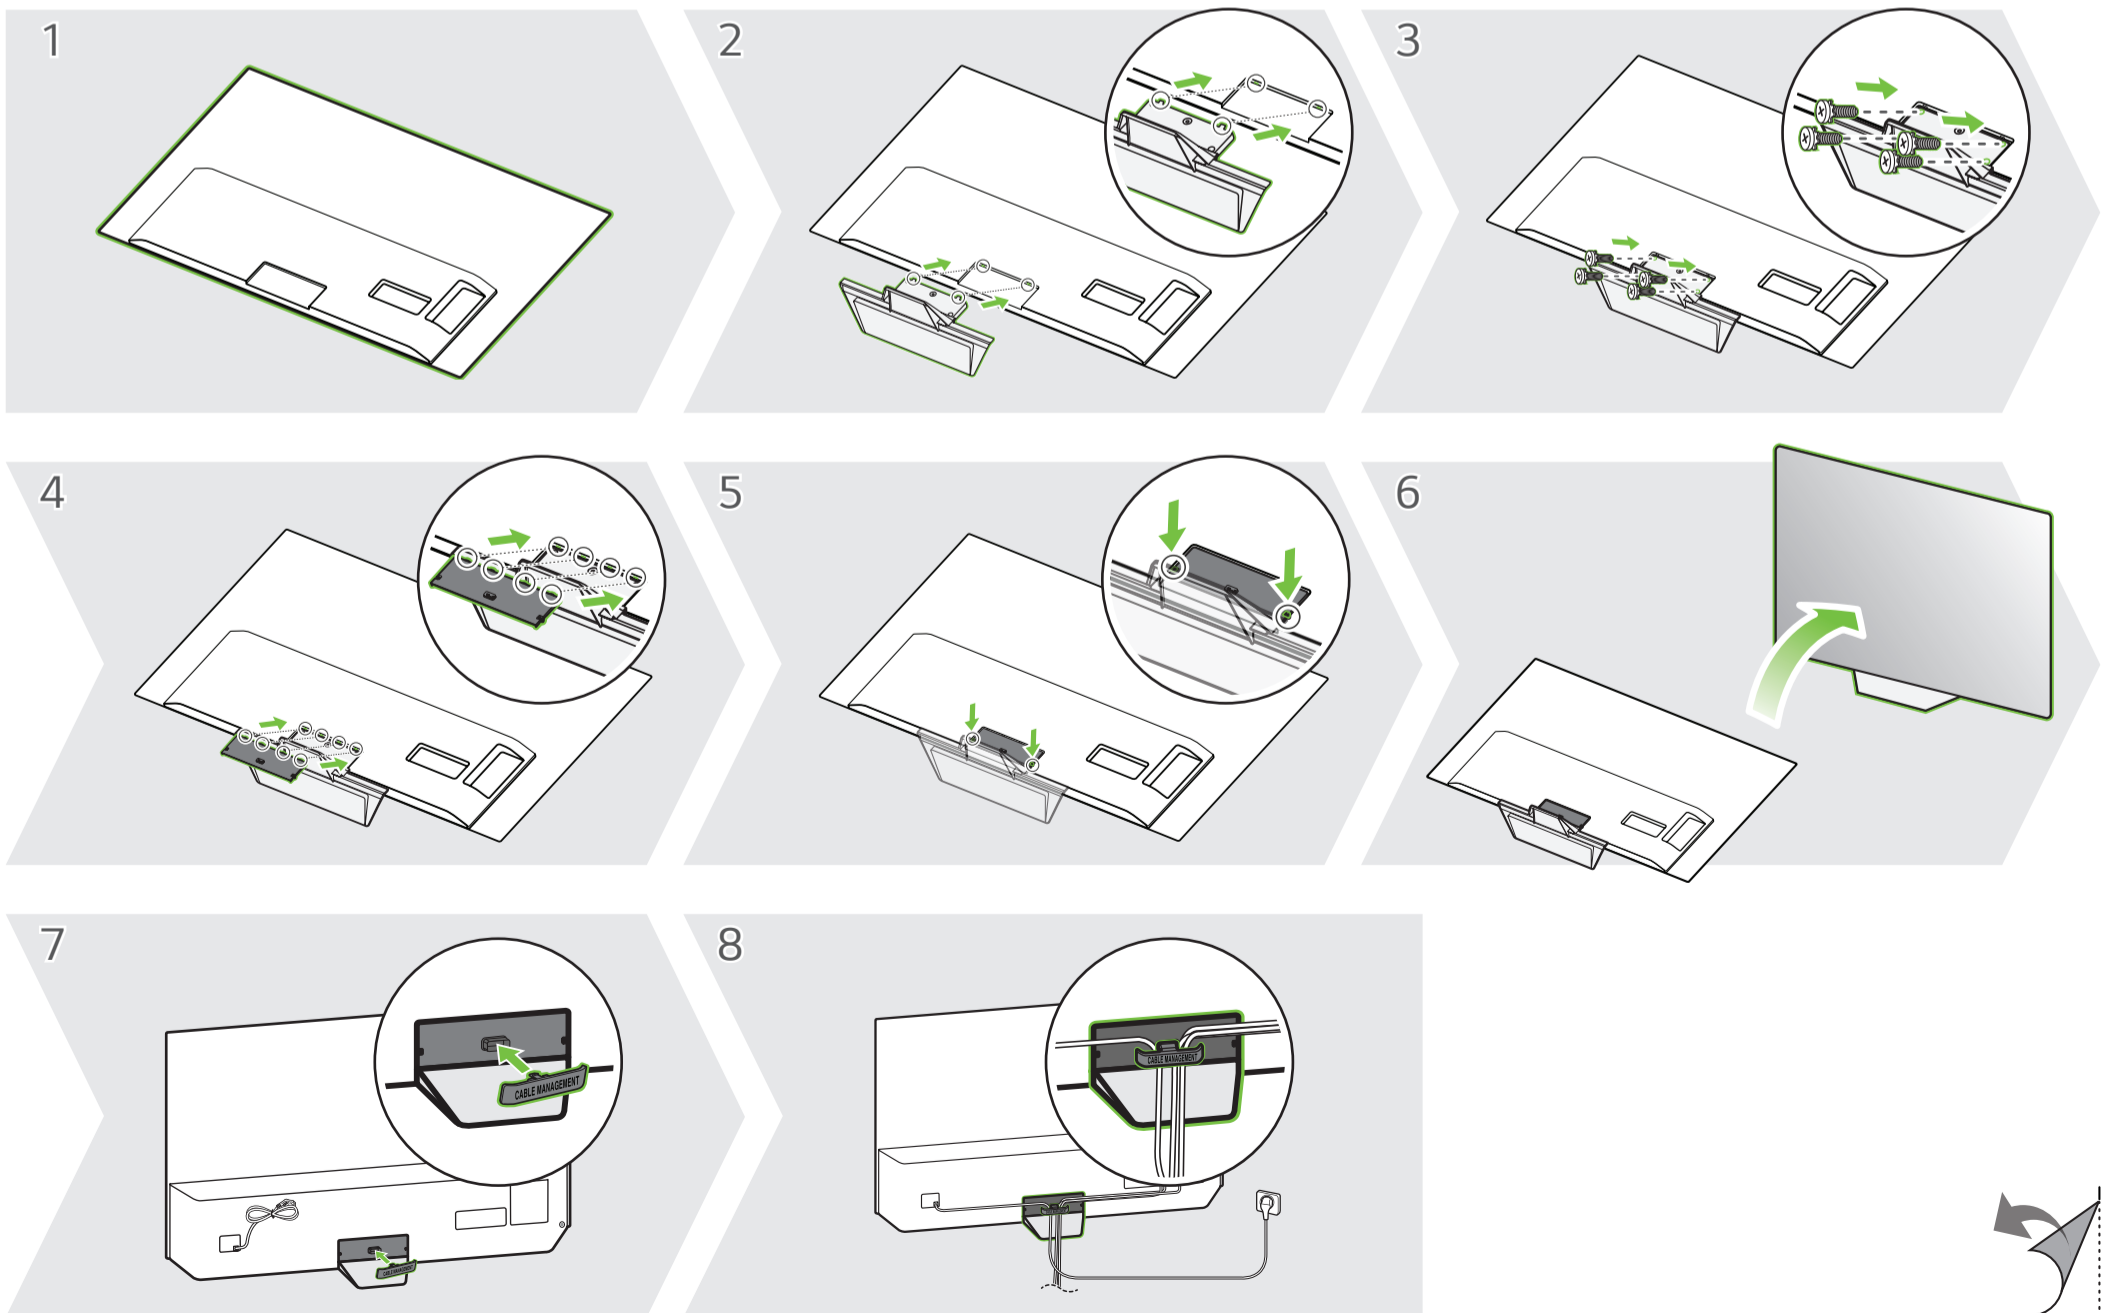

OLED55B2*
OLED65B2*
OLED77B2*