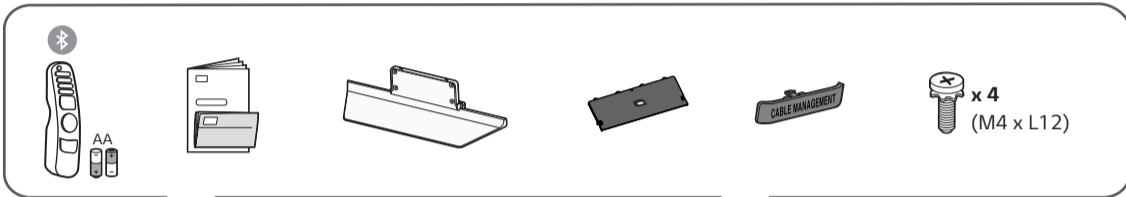

OLED55B2*
OLED65B2*
OLED77B2*