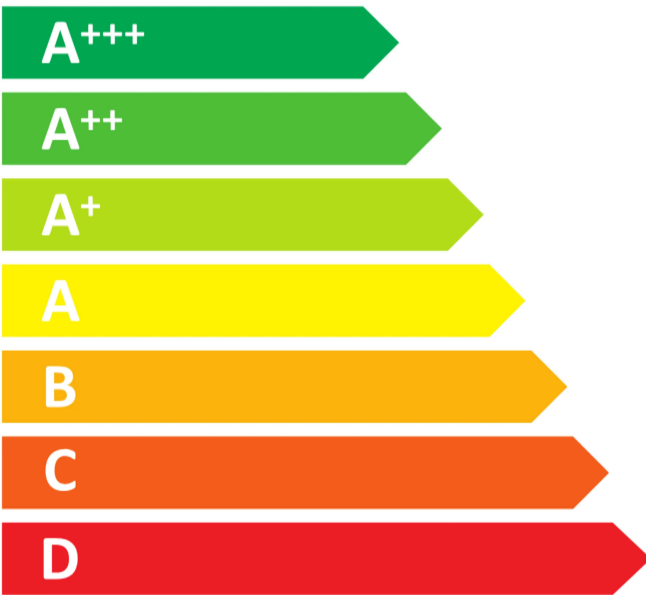

ENERG

енергия · ενεργεια

Miele

TWH780WP

EcoSpeed&9kg

ENERGIA · ЕНЕРГИЯ · ΕΝΕΡΓΕΙΑ
ENERGIJA · ENERGY · ENERGIE
ENERGI

185
kWh/annum

184
min/cycle*

9,0
kg

64
dB

 **ABCDEFGF**

* цикъл · cyklus · port on · zyklus
πρόγραμμα · ciclo · tsükkel
ohjelma · ciklus · ciklas · cikls
ciklu · cyclus · cykl · ciclu
program · torkomgång