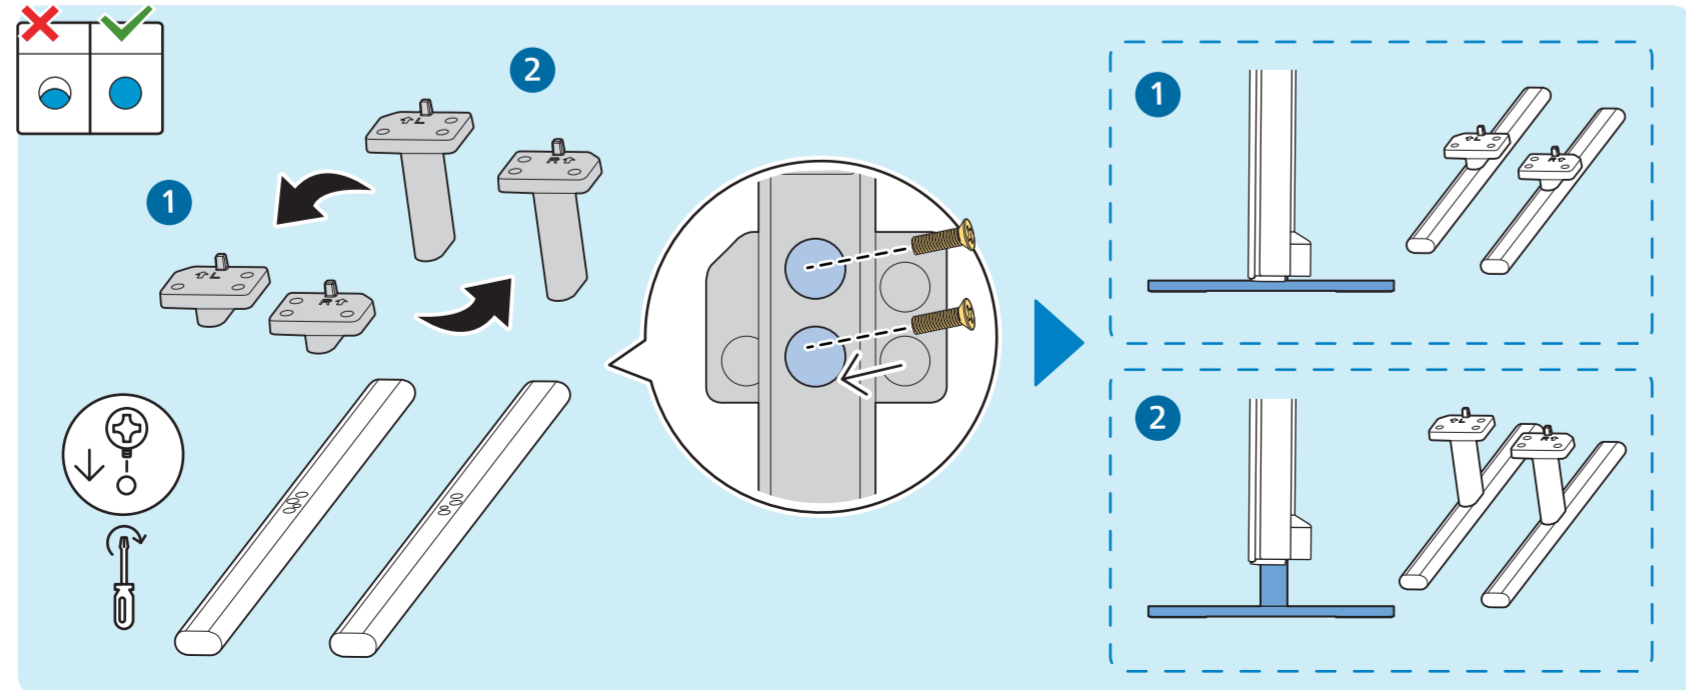

1

2 Wall Mount dimensions (x, y)
Dimensioni del montaggio a parete (x, y)

77" 400x300mm M6 (L: 10mm~22mm) 194 cm

5

English
Български
Čeština
Hrvatski
Dansk
Deutsch
Ελληνικά
Eesti

Read the safety instructions.
Прочетете инструкциите за безопасност.
Přečtěte si bezpečnostní pokyny.
Pročitajte sigurnosne upute.
Læs sikkerhedsforskrifterne.
Lesen Sie die Sicherheitshinweise.
Διαβάστε τις οδηγίες ασφαλείας.
Lugege ohutusnõudeid.