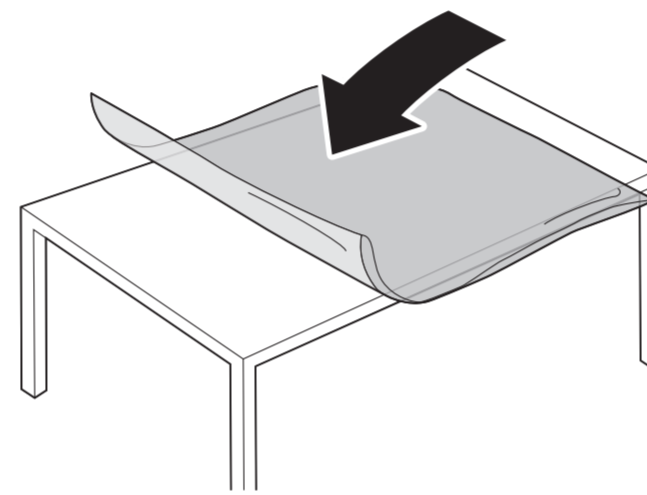

OLED809/OLED819
OLED849/OLED859
Series

Register to find out more and get support
www.philips.com/TVsupport

A

1

2

B

3

4

1

2 Wall Mount dimensions (x, y)
Dimensioni del montaggio a parete (x, y)

77" 400x300mm M6 (L: 10mm~22mm) 194 cm

5