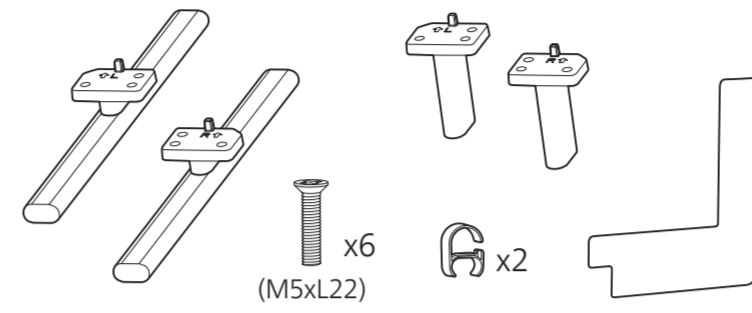

OLED809/OLED819
OLED849/OLED859
Series