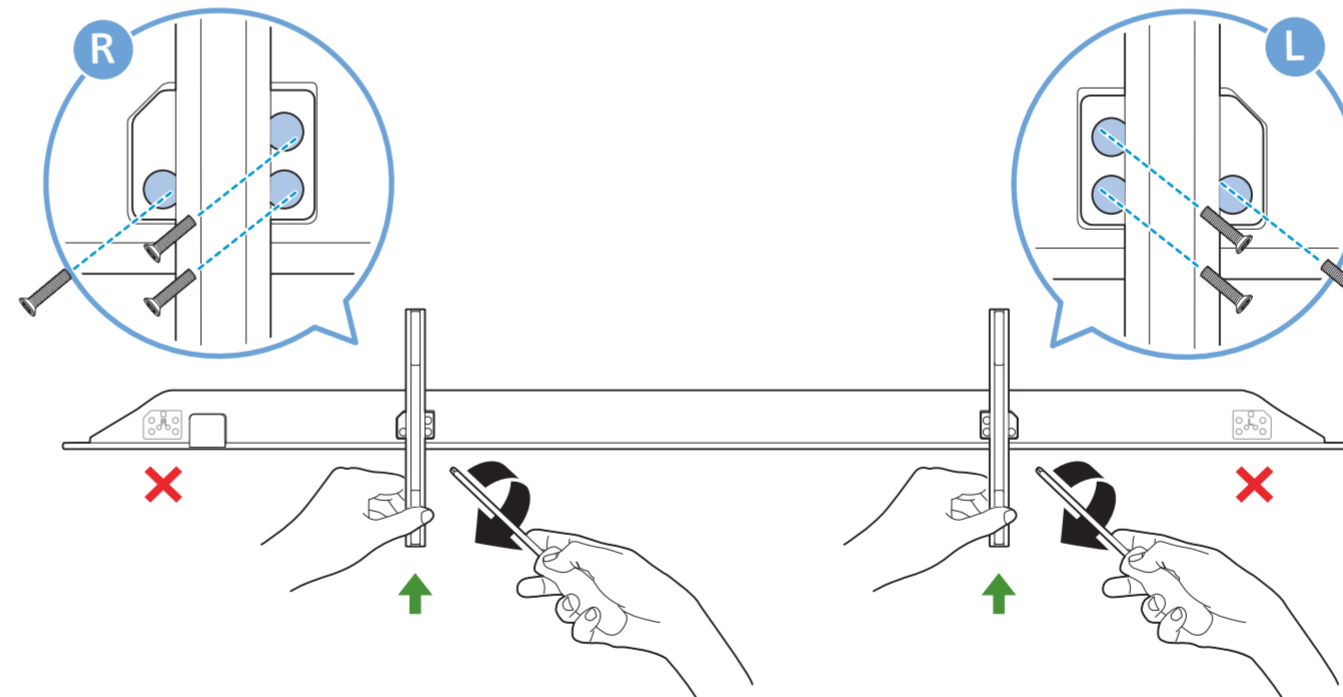

1

2 Wall Mount dimensions (x, y)
Dimensioni del montaggio a parete (x, y)

77" 400x300mm M6 (L: 10mm~22mm) 194 cm

5

English
Български
Čeština
Hrvatski
Dansk
Deutsch
Ελληνικά
Eesti

Read the safety instructions.
Прочетете инструкциите за безопасност.
Přečtěte si bezpečnostní pokyny.
Pročitajte sigurnosne upute.
Læs sikkerhedsforskrifterne.
Lesen Sie die Sicherheitshinweise.
Διαβάστε τις οδηγίες ασφαλείας.
Lugege ohutusnõudeid.