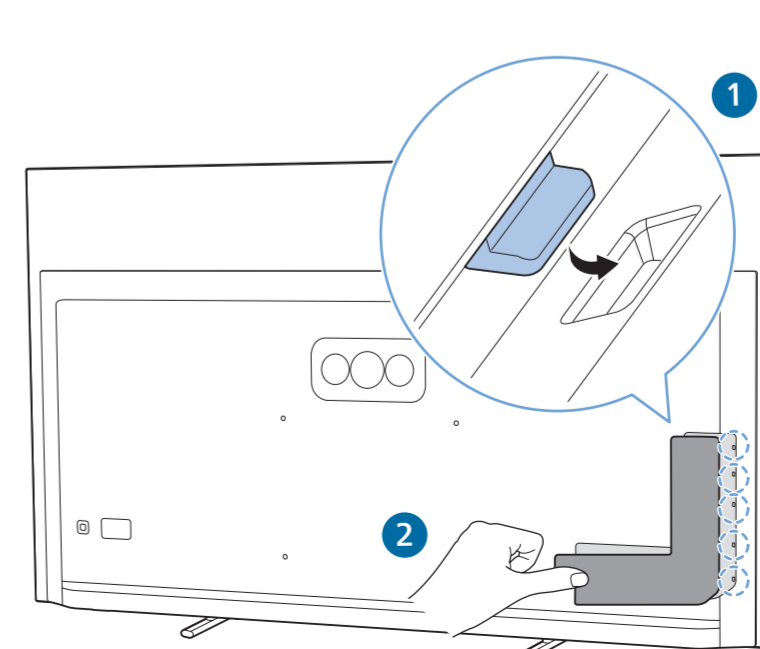

1

2 Wall Mount dimensions (x, y)
Dimensioni del montaggio a parete (x, y)

77" 400x300mm M6 (L: 10mm~22mm) 194 cm

5

English
Български
Čeština
Hrvatski
Dansk
Deutsch
Ελληνικά
Eesti

Read the safety instructions.
Прочетете инструкциите за безопасност.
Přečtěte si bezpečnostní pokyny.
Pročitajte sigurnosne upute.
Læs sikkerhedsforskrifterne.
Lesen Sie die Sicherheitshinweise.
Διαβάστε τις οδηγίες ασφαλείας.
Lugege ohutusnõudeid.