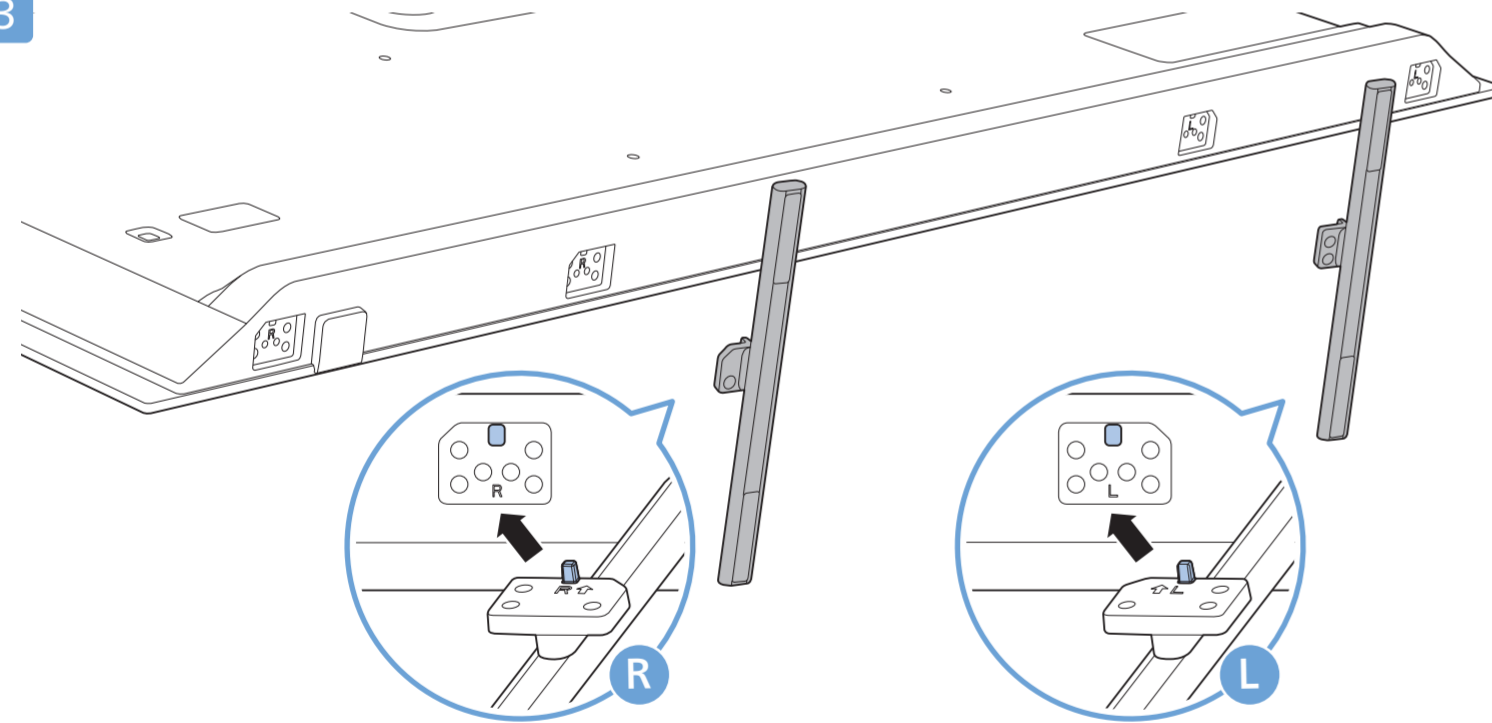

OLED809/OLED819
OLED849/OLED859
Series

Register to find out more and get support
www.philips.com/TVsupport

A

1

2

B

3

4

1

2 Wall Mount dimensions (x, y)
Dimensioni del montaggio a parete (x, y)

77" 400x300mm M6 (L: 10mm~22mm) 194 cm

5