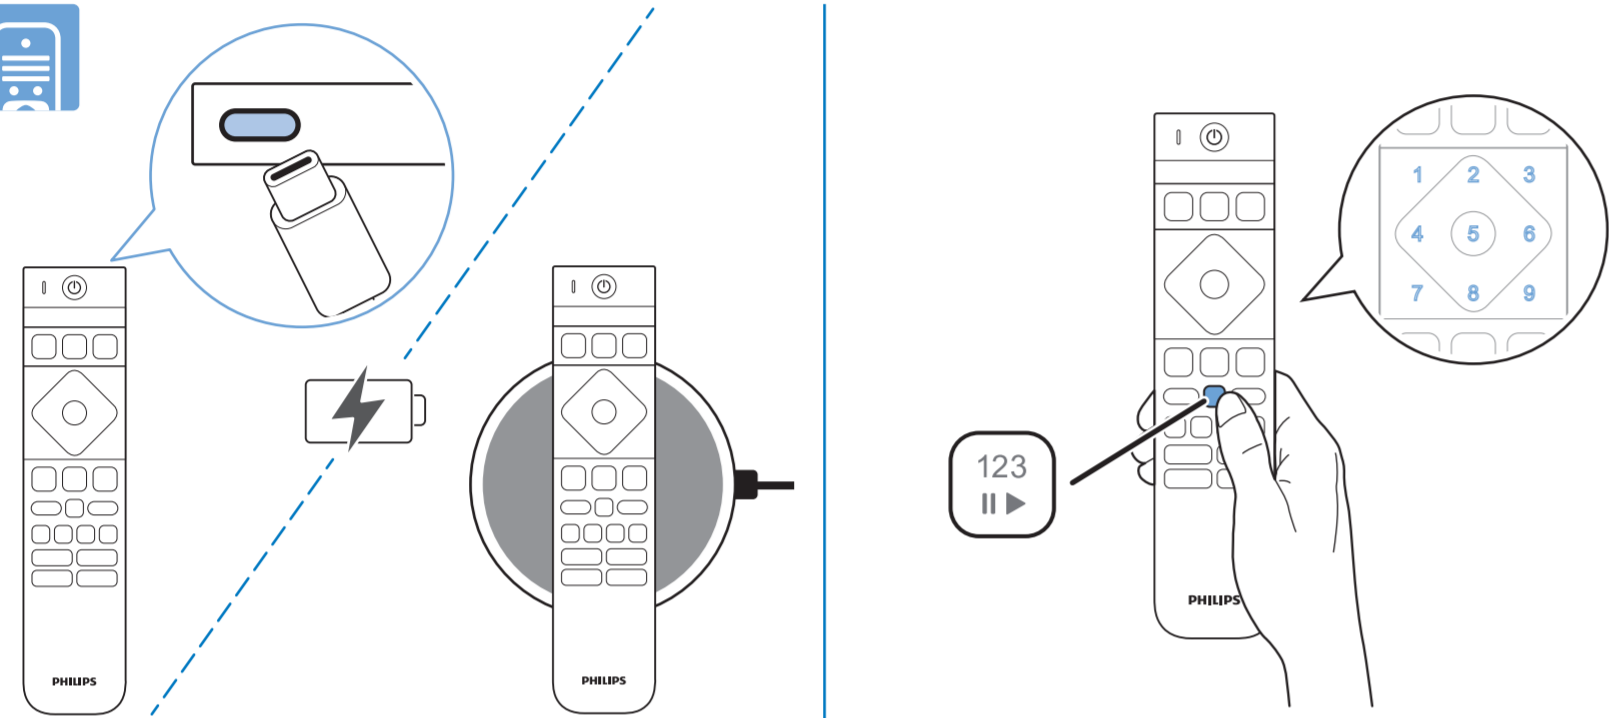

1

2 Wall Mount dimensions (x, y)
Dimensioni del montaggio a parete (x, y)

77" 400x300mm M6 (L: 10mm~22mm) 194 cm

5

English
Български
Čeština
Hrvatski
Dansk
Deutsch
Ελληνικά
Eesti

Read the safety instructions.
Прочетете инструкциите за безопасност.
Přečtěte si bezpečnostní pokyny.
Pročitajte sigurnosne upute.
Læs sikkerhedsforskrifterne.
Lesen Sie die Sicherheitshinweise.
Διαβάστε τις οδηγίες ασφαλείας.
Lugege ohutusnõudeid.