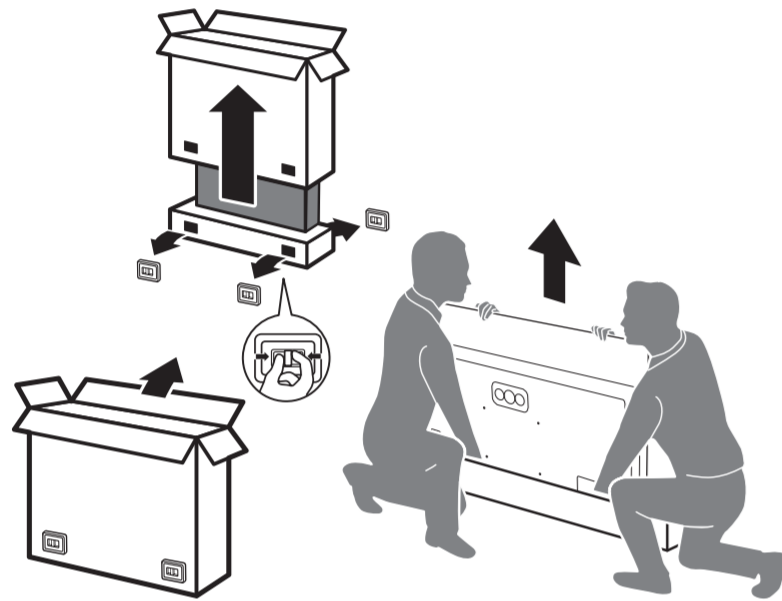

Register to find out more and get support
www.philips.com/TVsupport

A

1