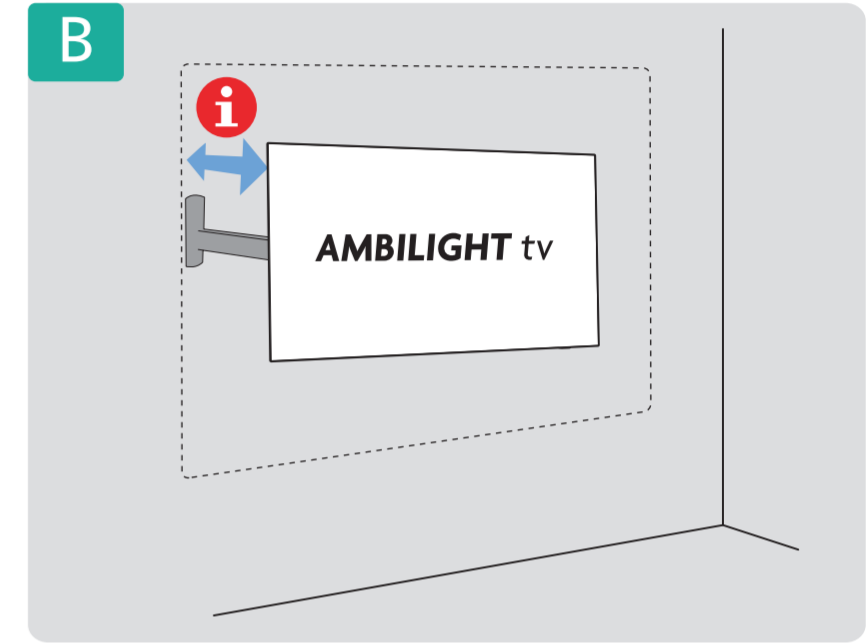

OLED809/OLED819
OLED849/OLED859
Series

Register to find out more and get support
www.philips.com/TVsupport

A

1

2

B

3

4

1

2 Wall Mount dimensions (x, y)
Dimensioni del montaggio a parete (x, y)

77" 400x300mm M6 (L: 10mm~22mm) 194 cm

5