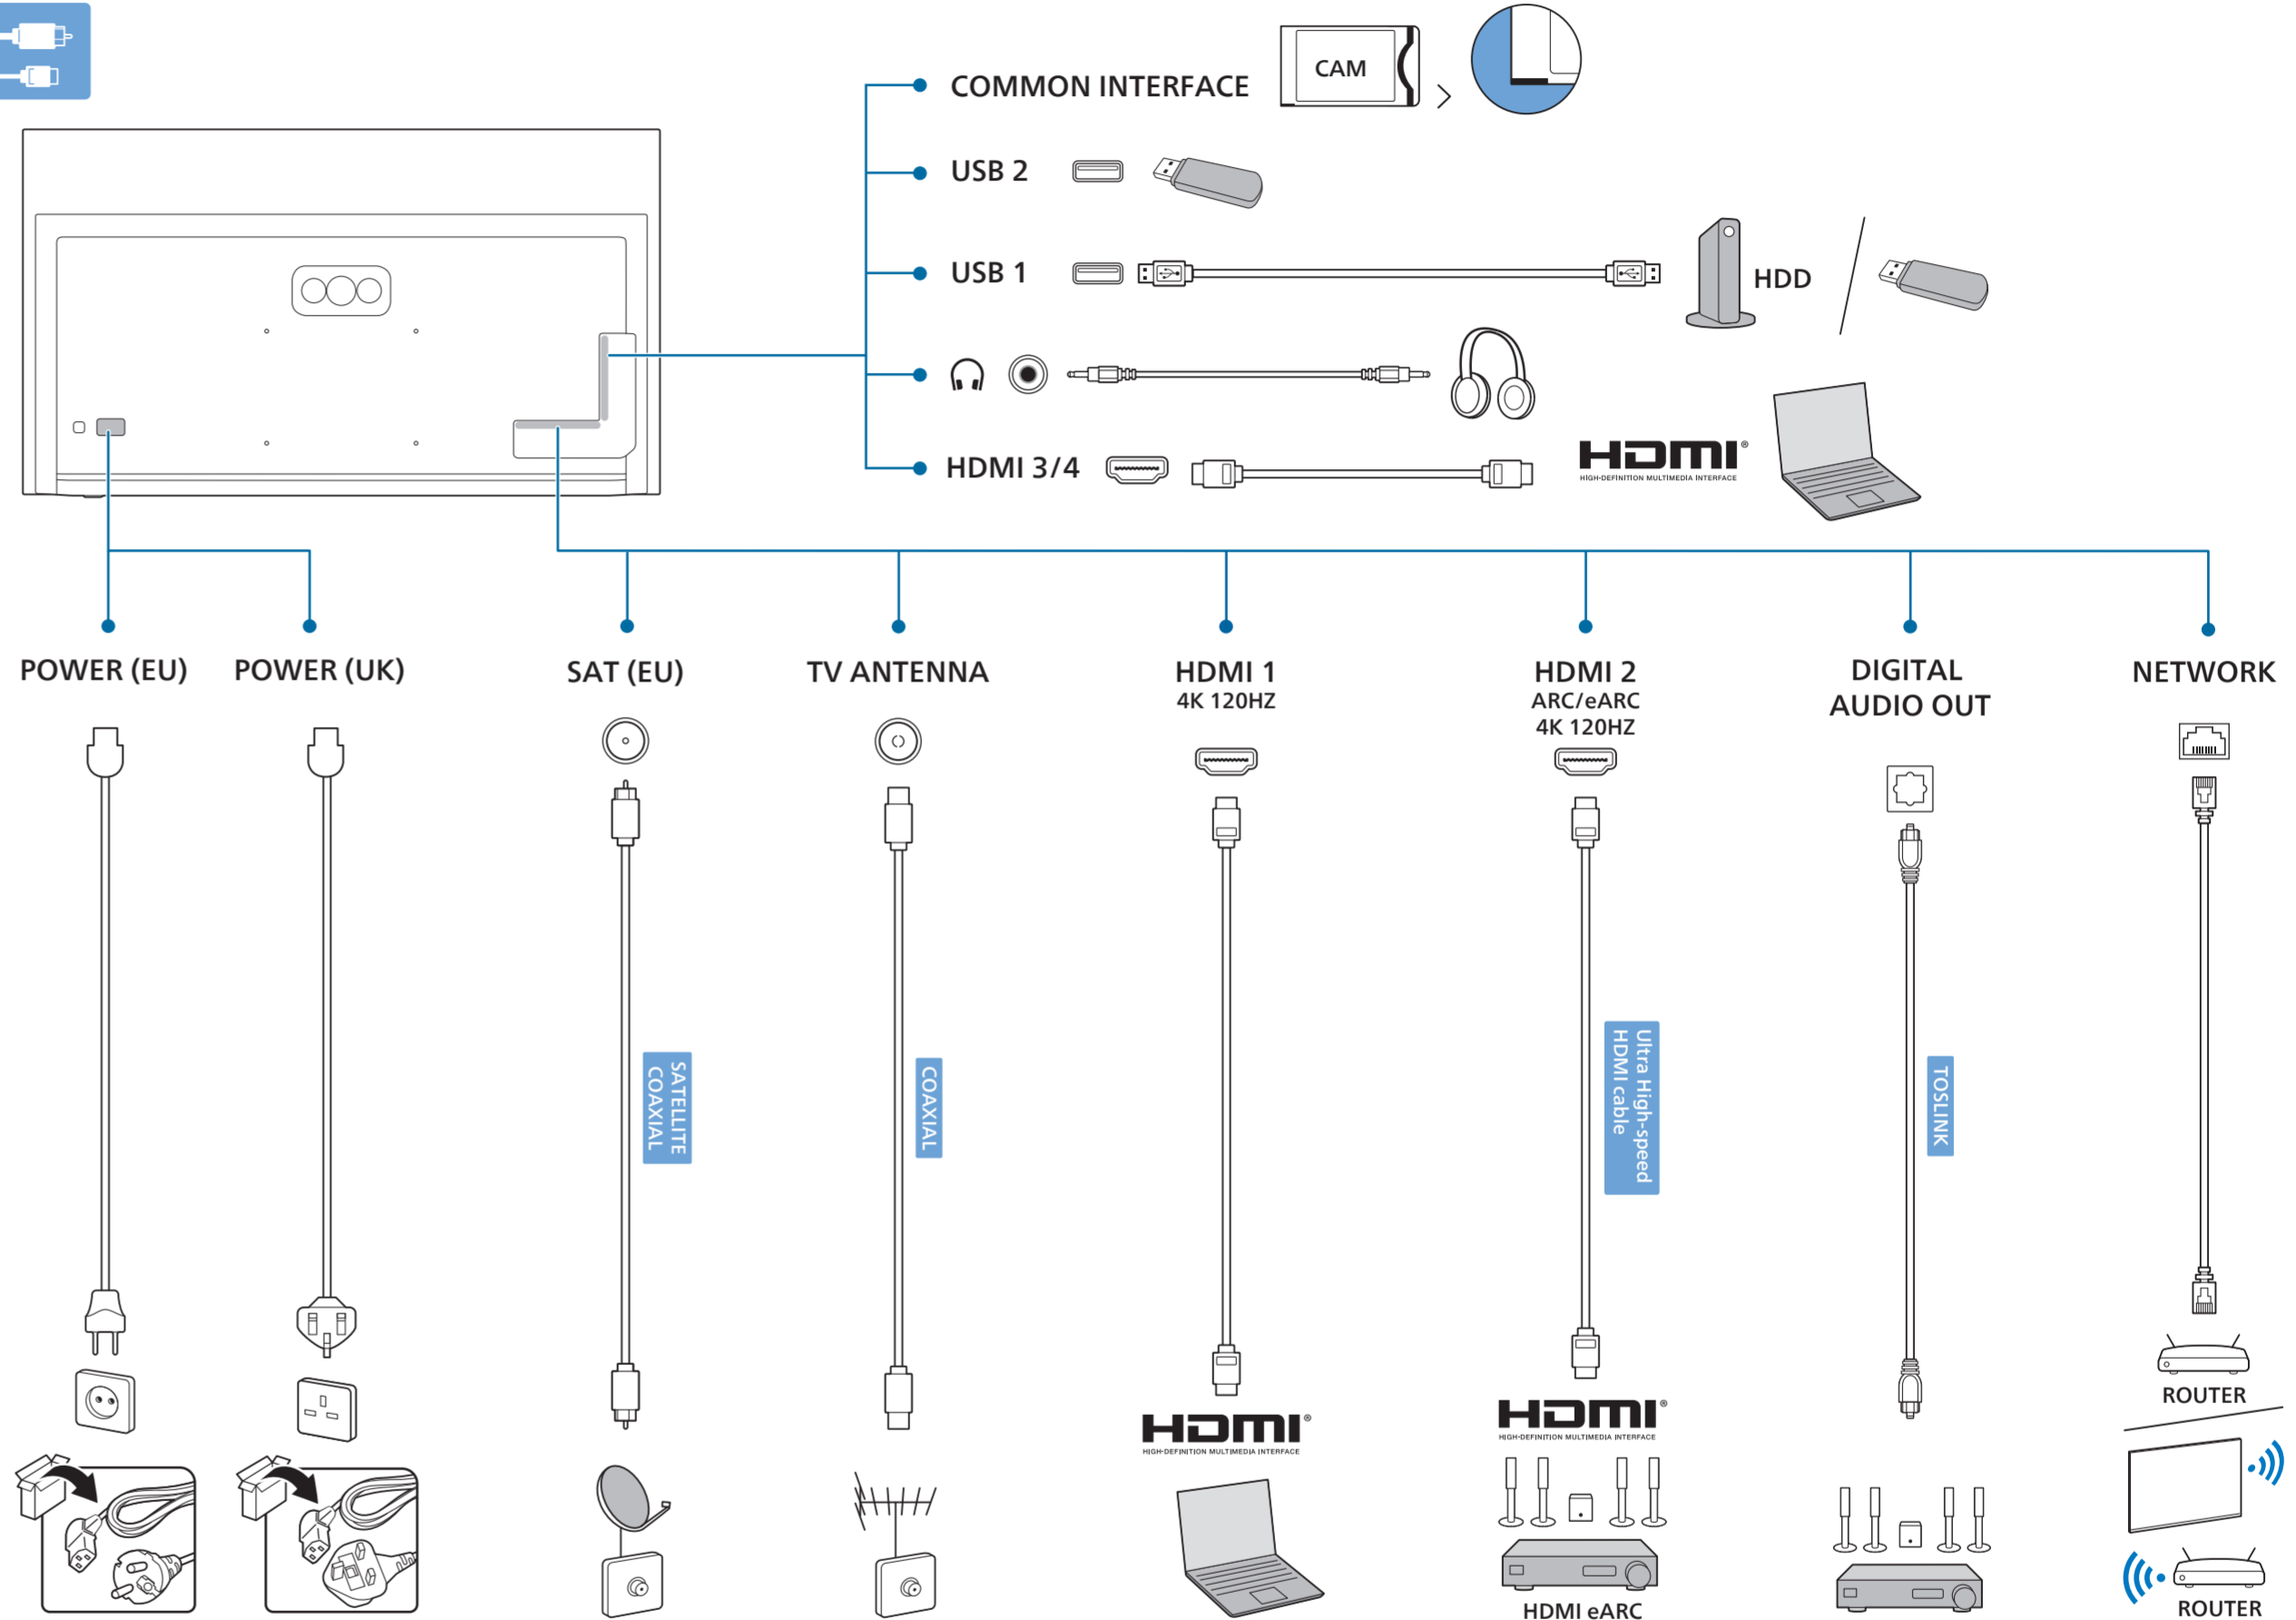

English
Български
Čeština
Hrvatski
Dansk
Deutsch
Ελληνικά
Eesti

Read the safety instructions.
Прочетете инструкциите за безопасност.
Přečtěte si bezpečnostní pokyny.
Pročitajte sigurnosne upute.
Læs sikkerhedsforskrifterne.
Lesen Sie die Sicherheitshinweise.
Διαβάστε τις οδηγίες ασφαλείας.
Lugege ohutusnõudeid.

Español
Français
Italiano
Қазақша
Latviešu
Lietuvių
Magyar
Nederlands
Norsk

Lea las instrucciones de seguridad.
Lisez les consignes de sécurité.
Leggere le istruzioni di sicurezza.
Қорғаныстық нұсқаулар.
Izlasiet drošības norādījumus.
Perskaitykite saugos instrukcijas.
Olvasa el a biztonságí utasításokat.
Lees de veiligheidsvoorschriften.
Les sikkerhetsforskriftene.

Polski
Português
Română
Русский
Srpski
Slovenščina
Slovenský
Suomi

Zapoznaj się z instrukcjami bezpieczeństwa.
Leia as instruções de segurança.
Citiți instrucțiunile de siguranță.
Читайте инструкции по технике безопасности.
Pročitajte bezbednosna uputstva.
Preberite varnostna navodila.
Prečítajte si bezpečnostní pokyny.
Lue turvaohjeet.

Svenska
ภาษาไทย
Türkçe
Українська

Läs säkerhetsinstruktionerna.
โปรดอ่านคำแนะนำด้านความปลอดภัย
Güvenlik talimatlarını okuyun.
Читайте інструкції з техніки безпеки.
قراءة تعليمات السلامة
עברית

FSC Logo
H:12mm