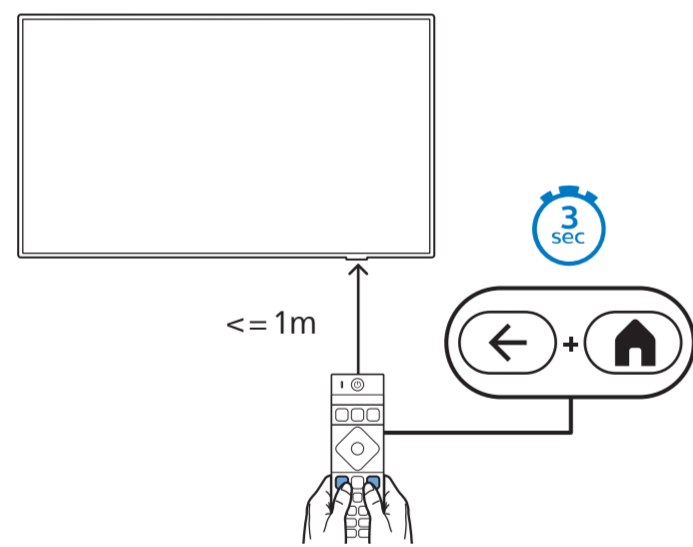

1

2 Wall Mount dimensions (x, y)
Dimensioni del montaggio a parete (x, y)

77" 400x300mm M6 (L: 10mm~22mm) 194 cm

5

English
Български
Čeština
Hrvatski
Dansk
Deutsch
Ελληνικά
Eesti

Read the safety instructions.
Прочетете инструкциите за безопасност.
Přečtěte si bezpečnostní pokyny.
Pročitajte sigurnosne upute.
Læs sikkerhedsforskrifterne.
Lesen Sie die Sicherheitshinweise.
Διαβάστε τις οδηγίες ασφαλείας.
Lugege ohutusnõudeid.