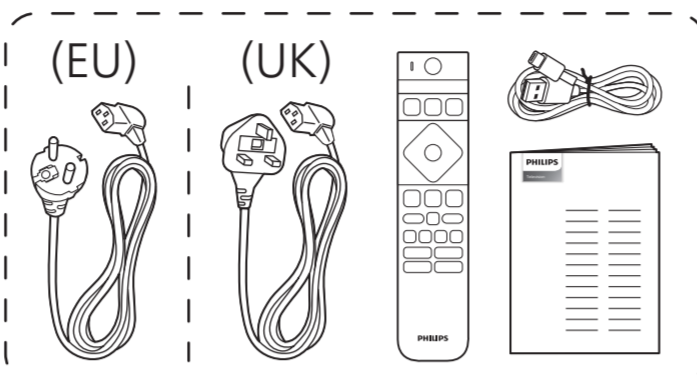

OLED809/OLED819
OLED849/OLED859
Series