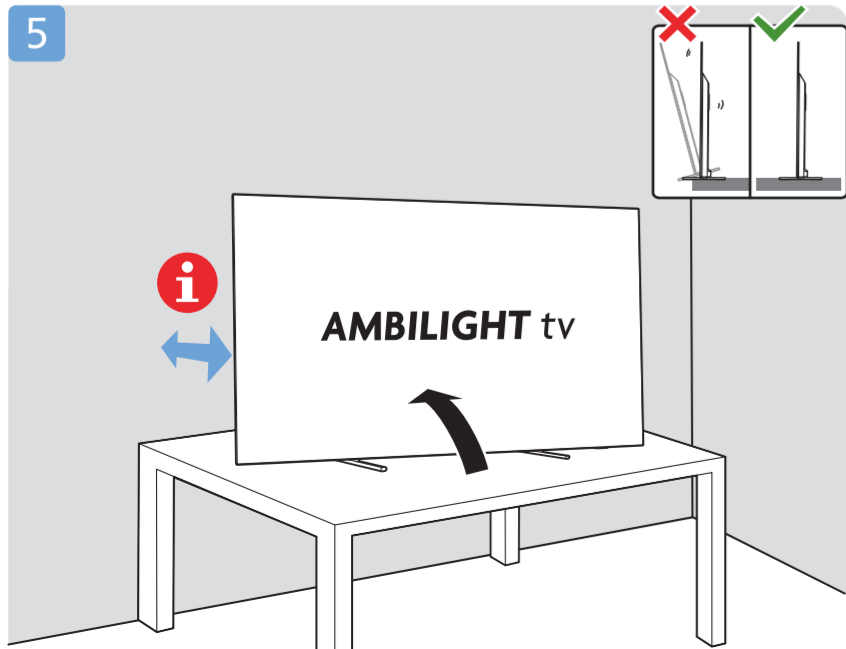

1

2 Wall Mount dimensions (x, y)
Dimensioni del montaggio a parete (x, y)

77" 400x300mm M6 (L: 10mm~22mm) 194 cm

5

English
Български
Čeština
Hrvatski
Dansk
Deutsch
Ελληνικά
Eesti

Read the safety instructions.
Прочетете инструкциите за безопасност.
Přečtěte si bezpečnostní pokyny.
Pročitajte sigurnosne upute.
Læs sikkerhedsforskrifterne.
Lesen Sie die Sicherheitshinweise.
Διαβάστε τις οδηγίες ασφαλείας.
Lugege ohutusnõudeid.