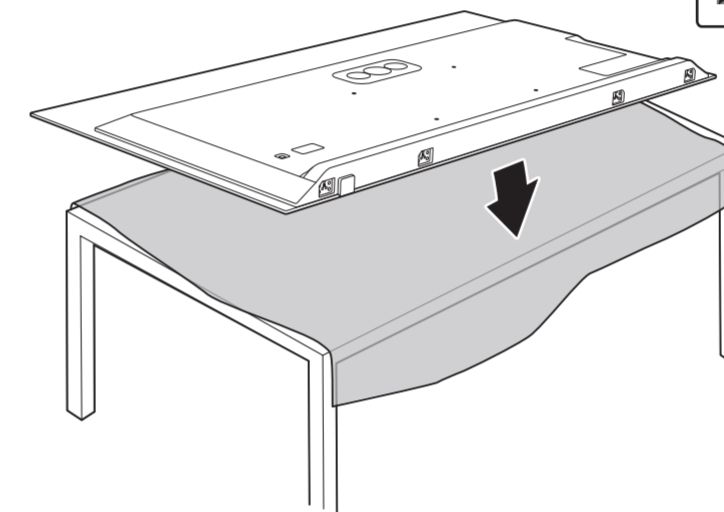

OLED809/OLED819
OLED849/OLED859
Series

Register to find out more and get support
www.philips.com/TVsupport

A

1

2

B

3

4

1

2 Wall Mount dimensions (x, y)
Dimensioni del montaggio a parete (x, y)

77" 400x300mm M6 (L: 10mm~22mm) 194 cm

5