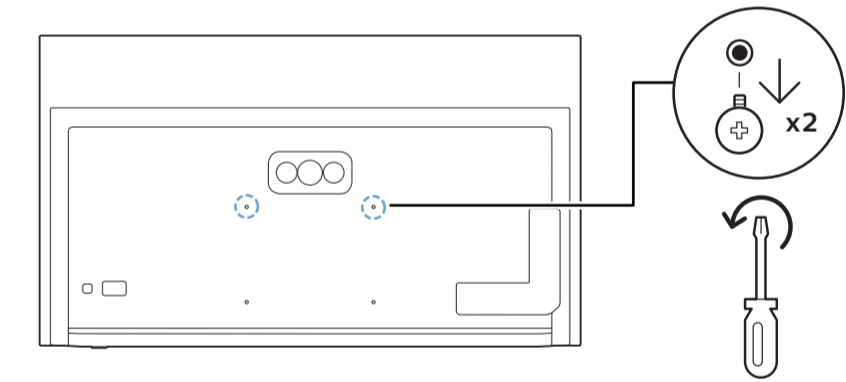

1

2 Wall Mount dimensions (x, y)
Dimensioni del montaggio a parete (x, y)

77" 400x300mm M6 (L: 10mm~22mm) 194 cm

5

English
Български
Čeština
Hrvatski
Dansk
Deutsch
Ελληνικά
Eesti

Read the safety instructions.
Прочетете инструкциите за безопасност.
Přečtěte si bezpečnostní pokyny.
Pročitajte sigurnosne upute.
Læs sikkerhedsforskrifterne.
Lesen Sie die Sicherheitshinweise.
Διαβάστε τις οδηγίες ασφαλείας.
Lugege ohutusnõudeid.