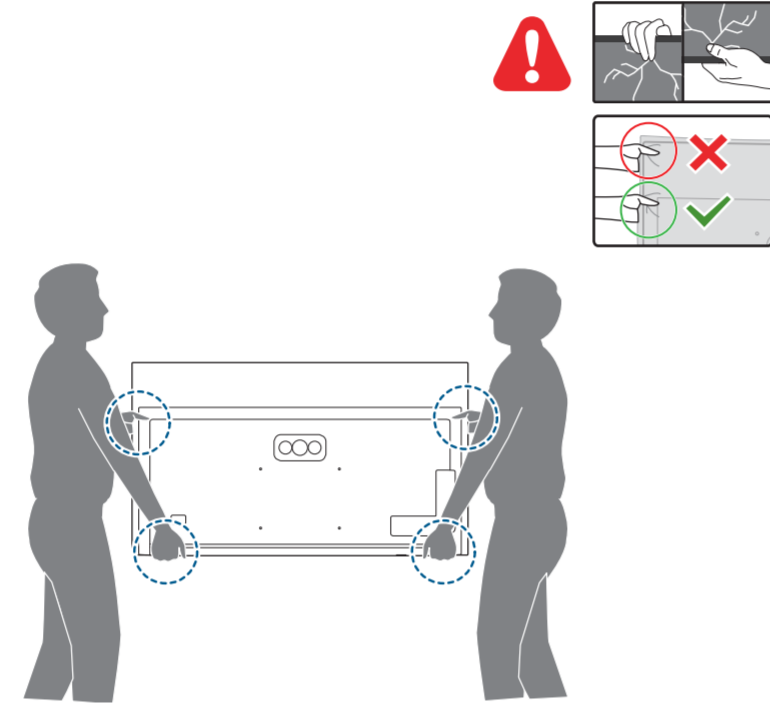

Register to find out more and get support
www.philips.com/TVsupport

A

1