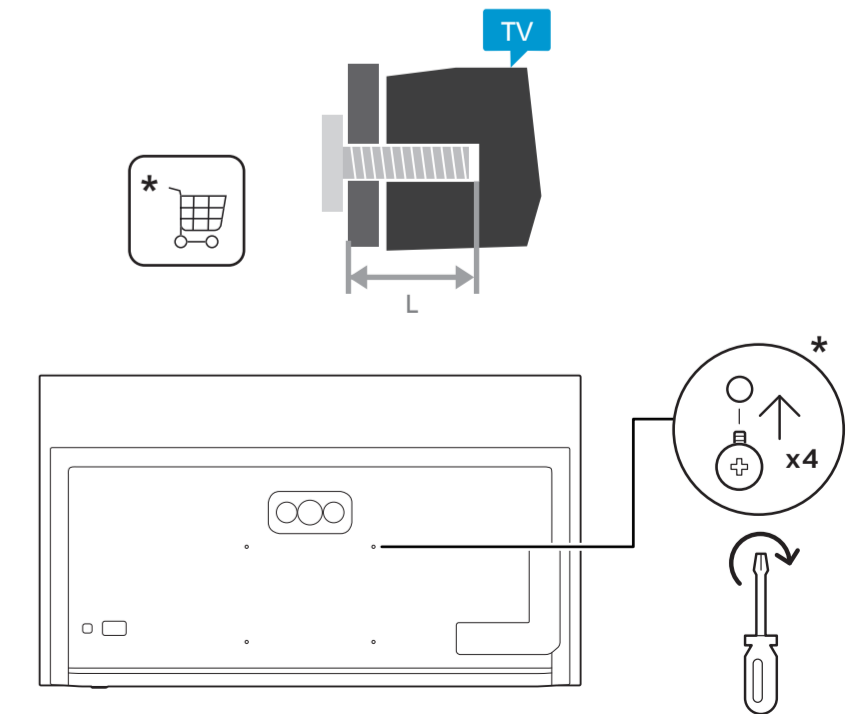

1

2 Wall Mount dimensions (x, y)
Dimensioni del montaggio a parete (x, y)

77" 400x300mm M6 (L: 10mm~22mm) 194 cm

5

English
Български
Čeština
Hrvatski
Dansk
Deutsch
Ελληνικά
Eesti

Read the safety instructions.
Прочетете инструкциите за безопасност.
Přečtěte si bezpečnostní pokyny.
Pročitajte sigurnosne upute.
Læs sikkerhedsforskrifterne.
Lesen Sie die Sicherheitshinweise.
Διαβάστε τις οδηγίες ασφαλείας.
Lugege ohutusnõudeid.