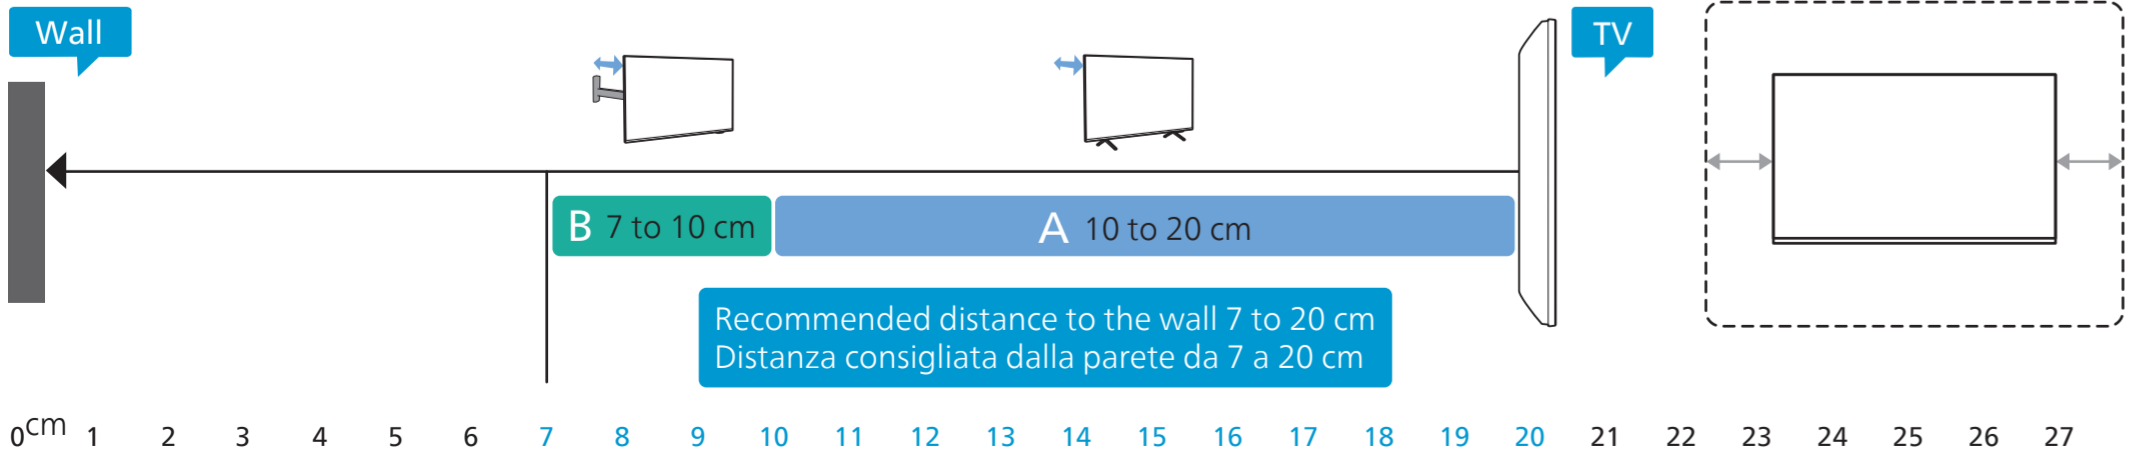

AMBILIGHT tv

All registered and unregistered trademarks are property of their respective owners. Specifications are subject to change without notice. Philips and the Philips Shield Emblem are registered trademarks of Koninklijke Philips N.V. and are used under license. This product has been manufactured by and is sold under the responsibility of TP Vision Europe B.V. and TP Vision Europe B.V. is the warrantor in relation to this product. 2024 © TP Vision Europe B.V. All rights reserved. www.philips.com/welcome