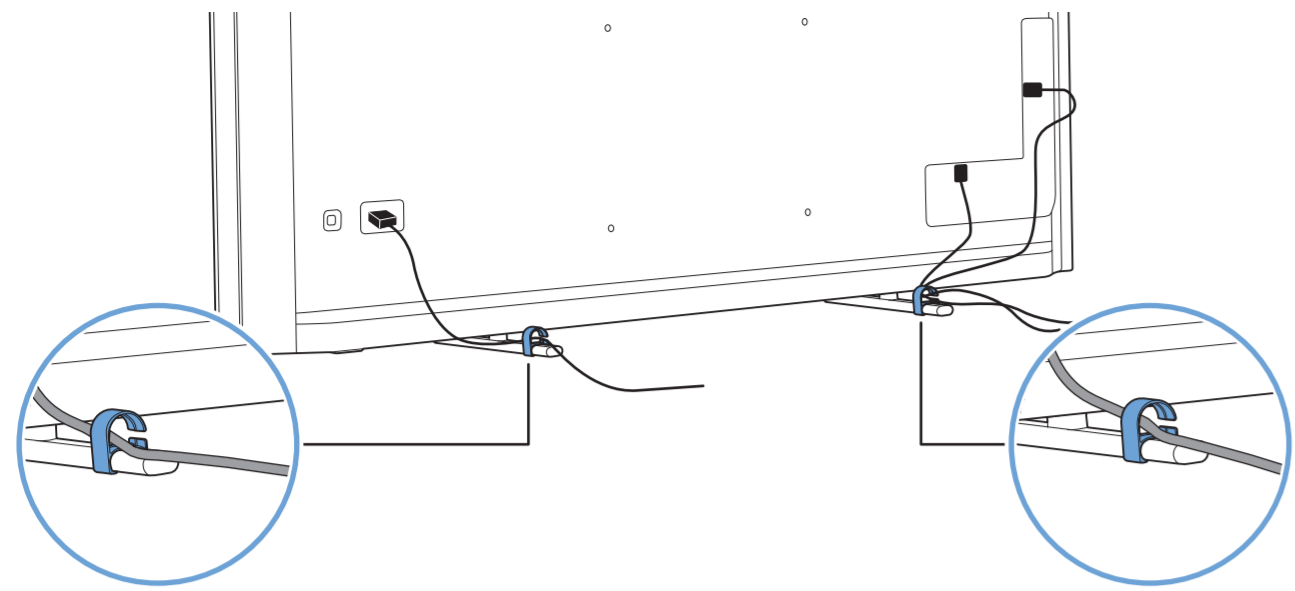

1

2 Wall Mount dimensions (x, y)
Dimensioni del montaggio a parete (x, y)

77" 400x300mm M6 (L: 10mm~22mm) 194 cm

5

English
Български
Čeština
Hrvatski
Dansk
Deutsch
Ελληνικά
Eesti

Read the safety instructions.
Прочетете инструкциите за безопасност.
Přečtěte si bezpečnostní pokyny.
Pročitajte sigurnosne upute.
Læs sikkerhedsforskrifterne.
Lesen Sie die Sicherheitshinweise.
Διαβάστε τις οδηγίες ασφαλείας.
Lugege ohutusnõudeid.