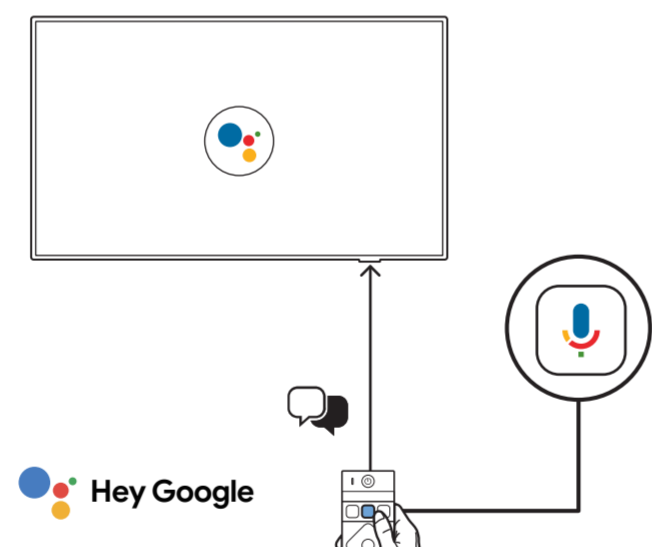

1

2 Wall Mount dimensions (x, y)
Dimensioni del montaggio a parete (x, y)

77" 400x300mm M6 (L: 10mm~22mm) 194 cm

5

English
Български
Čeština
Hrvatski
Dansk
Deutsch
Ελληνικά
Eesti

Read the safety instructions.
Прочетете инструкциите за безопасност.
Přečtěte si bezpečnostní pokyny.
Pročitajte sigurnosne upute.
Læs sikkerhedsforskrifterne.
Lesen Sie die Sicherheitshinweise.
Διαβάστε τις οδηγίες ασφαλείας.
Lugege ohutusnõudeid.