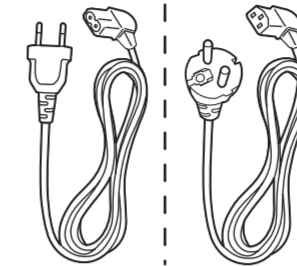

48"/65"

55"

77"

x2

- 48" (M5xL16) : x4
- 55" (M4xL18) : x4
- 65" (M5xL20) : x4
- 77" (M5xL22) : x6
- 55"/65" : x4

(EU)

(77")

(UK)

R + L

48"/65"

55"

77"

1

2 Wall Mount dimensions (x, y) Dimensioni del montaggio a parete (x, y)

- 48" 300x300mm M6 (L: 10mm~15mm) 121 cm
- 55" 300x300mm M6 (L: 10mm~15mm) 139 cm
- 65" 300x300mm M6 (L: 10mm~15mm) 164 cm
- 77" 400x300mm M6 (L: 10mm~22mm) 194 cm