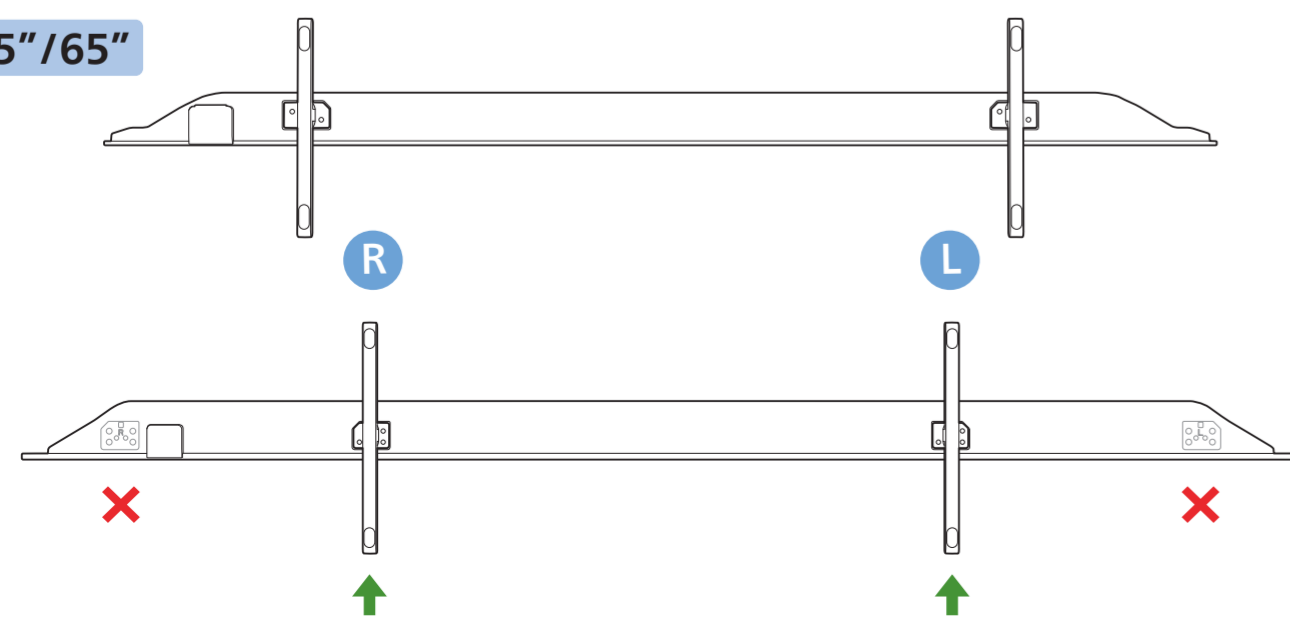

R + L

48"/65"

55"

77"

1

2 Wall Mount dimensions (x, y) Dimensioni del montaggio a parete (x, y)

- 48" 300x300mm M6 (L: 10mm~15mm) 121 cm
- 55" 300x300mm M6 (L: 10mm~15mm) 139 cm
- 65" 300x300mm M6 (L: 10mm~15mm) 164 cm
- 77" 400x300mm M6 (L: 10mm~22mm) 194 cm

4

48"/55"/65"

R + L

48"/55"
65"

77"

5

i

AMBILIGHT tv