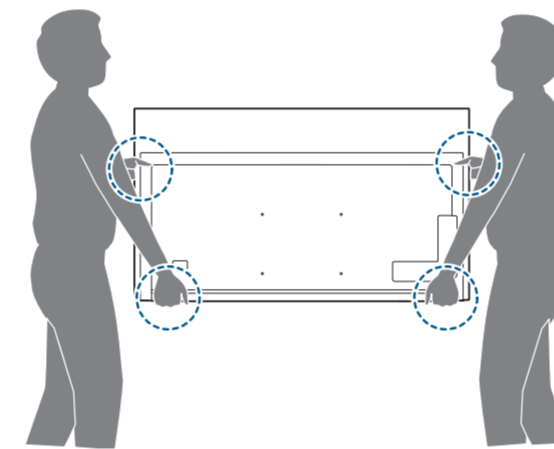

48"/65"

55"

77"

x2

- 48" (M5xL16) : x4
- 55" (M4xL18) : x4
- 65" (M5xL20) : x4
- 77" (M5xL22) : x6
- 55"/65" : x4

(EU)

(77")

(UK)

(77")

Register to find out more and get support
www.philips.com/TVsupport

A 48"/55"

65"/77"

1

B

2

3

R + L

48"/65"

55"

77"

1

2 Wall Mount dimensions (x, y) Dimensioni del montaggio a parete (x, y)

- 48" 300x300mm M6 (L: 10mm~15mm) 121 cm
- 55" 300x300mm M6 (L: 10mm~15mm) 139 cm
- 65" 300x300mm M6 (L: 10mm~15mm) 164 cm
- 77" 400x300mm M6 (L: 10mm~22mm) 194 cm

4

48"/55"/65"

R + L

48"/55"
65"

77"

5

i

AMBILIGHT tv

55"/65": x4