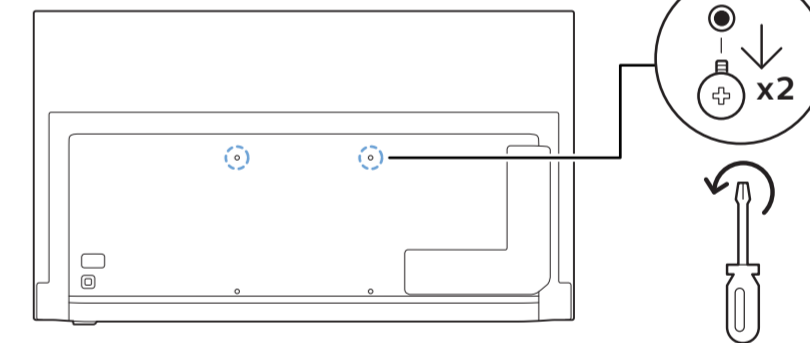

R + L

48"/65"

55"

77"

1

2 Wall Mount dimensions (x, y) Dimensioni del montaggio a parete (x, y)

- 48" 300x300mm M6 (L: 10mm~15mm) 121 cm
- 55" 300x300mm M6 (L: 10mm~15mm) 139 cm
- 65" 300x300mm M6 (L: 10mm~15mm) 164 cm
- 77" 400x300mm M6 (L: 10mm~22mm) 194 cm