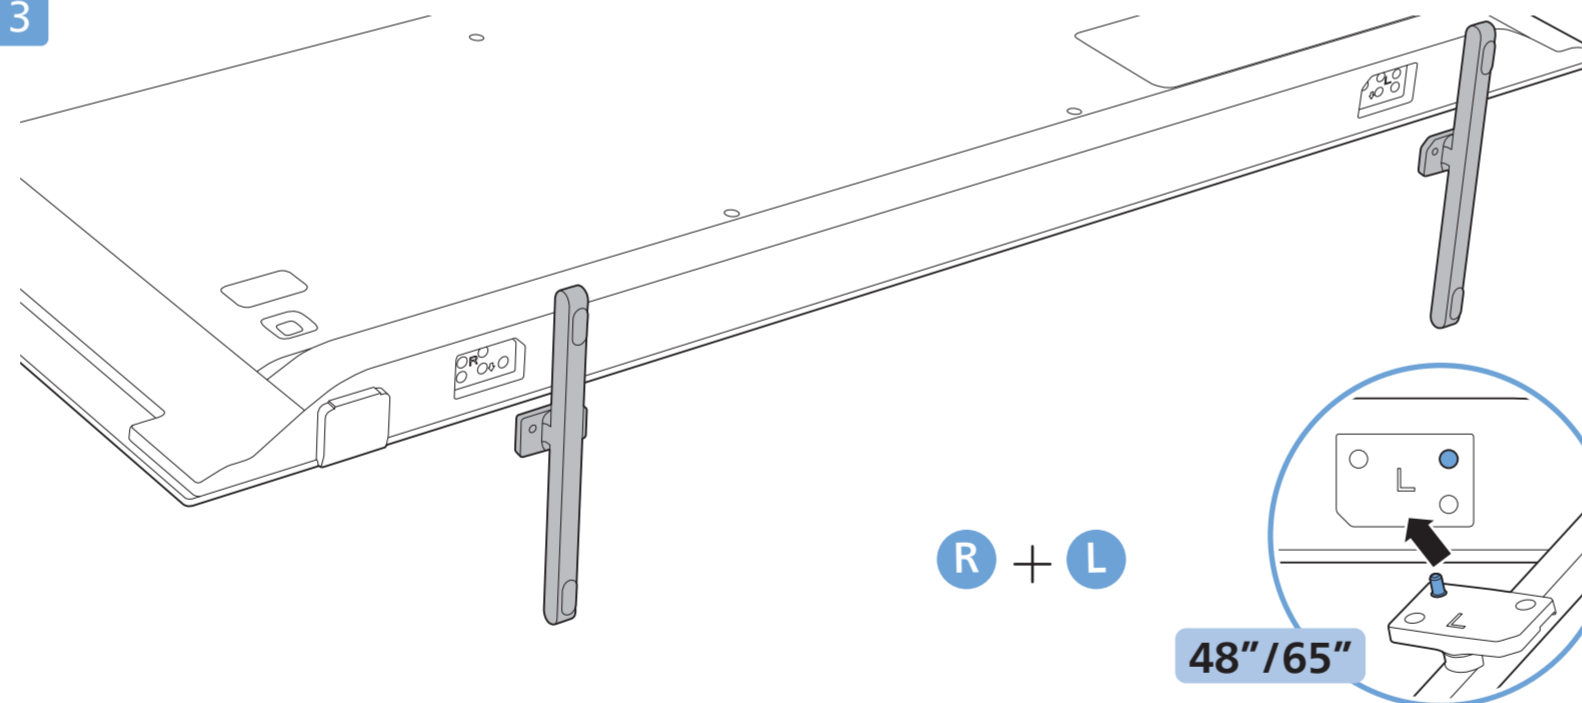

R + L

48"/65"

55"

77"

1

2 Wall Mount dimensions (x, y) Dimensioni del montaggio a parete (x, y)

- 48" 300x300mm M6 (L: 10mm~15mm) 121 cm
- 55" 300x300mm M6 (L: 10mm~15mm) 139 cm
- 65" 300x300mm M6 (L: 10mm~15mm) 164 cm
- 77" 400x300mm M6 (L: 10mm~22mm) 194 cm