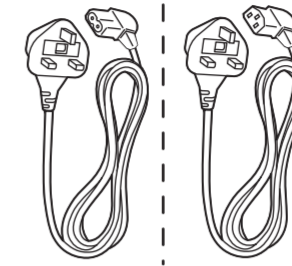

48"/65"

55"

77"

x2

- 48" (M5xL16) : x4
- 55" (M4xL18) : x4
- 65" (M5xL20) : x4
- 77" (M5xL22) : x6
- 55"/65" : x4

(EU)

(77")

(UK)

(77")

Register to find out more and get support
www.philips.com/TVsupport

A 48"/55"

65"/77"

1

B

2

3

R + L

48"/65"

55"

77"

1

2 Wall Mount dimensions (x, y) Dimensioni del montaggio a parete (x, y)

- 48" 300x300mm M6 (L: 10mm~15mm) 121 cm
- 55" 300x300mm M6 (L: 10mm~15mm) 139 cm
- 65" 300x300mm M6 (L: 10mm~15mm) 164 cm
- 77" 400x300mm M6 (L: 10mm~22mm) 194 cm

4

48"/55"/65"

R + L

48"/55"
65"

77"

5

i

AMBILIGHT tv

55"/65": x4