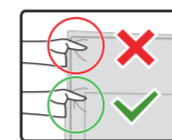

48"/65"

55"

77"

x2

- 48" (M5xL16) : x4
- 55" (M4xL18) : x4
- 65" (M5xL20) : x4
- 77" (M5xL22) : x6
- 55"/65" : x4

(EU)

(77")

(UK)

(77")

Register to find out more and get support
www.philips.com/TVsupport

A 48"/55"

65"/77"

1

B

2

3

R + L

48"/65"

55"

77"

1

2 Wall Mount dimensions (x, y) Dimensioni del montaggio a parete (x, y)

- 48" 300x300mm M6 (L: 10mm~15mm) 121 cm
- 55" 300x300mm M6 (L: 10mm~15mm) 139 cm
- 65" 300x300mm M6 (L: 10mm~15mm) 164 cm
- 77" 400x300mm M6 (L: 10mm~22mm) 194 cm

4

48"/55"/65"

R + L

48"/55"
65"

77"

5

i

AMBILIGHT tv

55"/65": x4