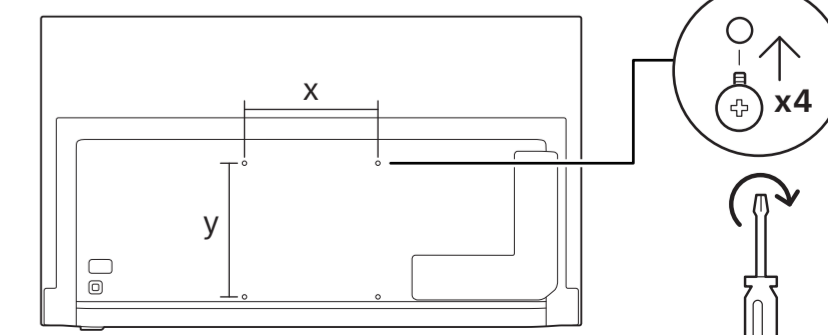

55"/65": x4