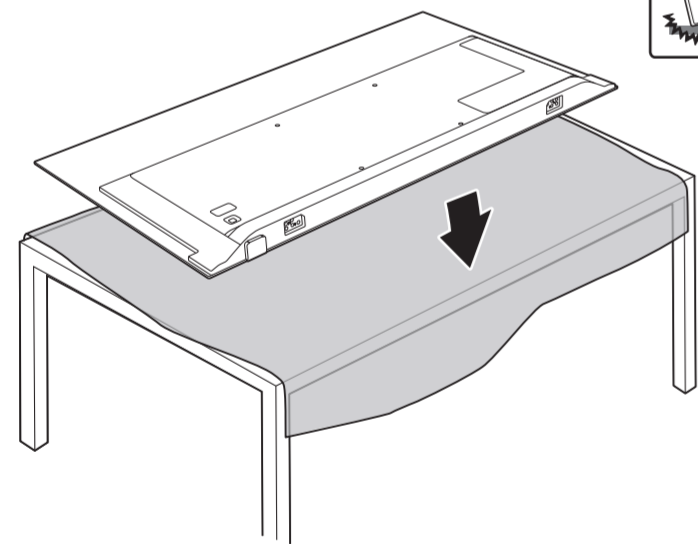

48"/65"

55"

77"

x2

- 48" (M5xL16) : x4
- 55" (M4xL18) : x4
- 65" (M5xL20) : x4
- 77" (M5xL22) : x6
- 55"/65" : x4

(EU)

(77")

(UK)

(77")

Register to find out more and get support
www.philips.com/TVsupport

A 48"/55"

65"/77"

1

B

2

3

R + L

48"/65"

55"

77"

1

2 Wall Mount dimensions (x, y) Dimensioni del montaggio a parete (x, y)

- 48" 300x300mm M6 (L: 10mm~15mm) 121 cm
- 55" 300x300mm M6 (L: 10mm~15mm) 139 cm
- 65" 300x300mm M6 (L: 10mm~15mm) 164 cm
- 77" 400x300mm M6 (L: 10mm~22mm) 194 cm

4

48"/55"/65"

R + L

48"/55"
65"

77"

5

i

AMBILIGHT tv

55"/65": x4