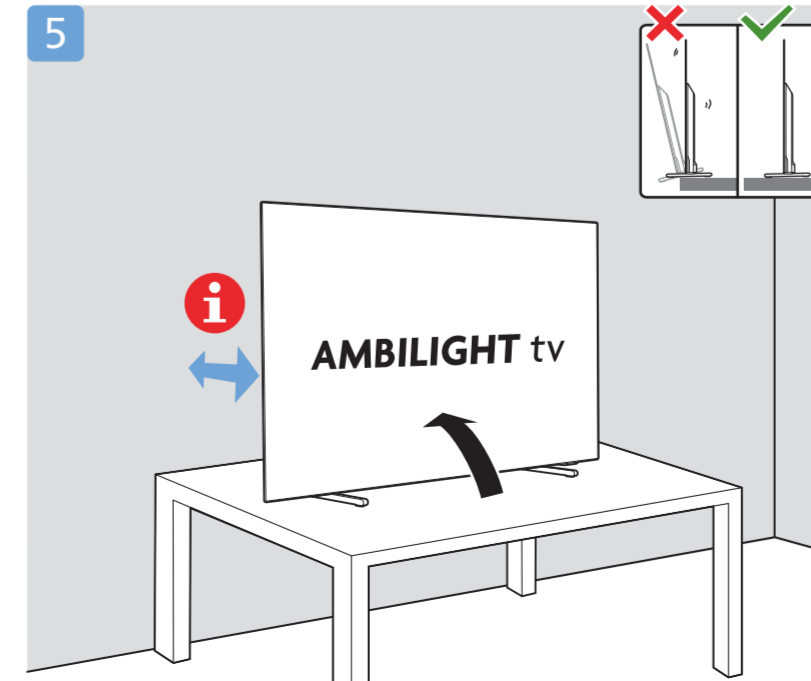

4

48"/55"/65"

R + L

48"/55"
65"

77"

5

i

AMBILIGHT tv

55"/65": x4

English Read the safety instructions.
Български Прочетете инструкциите за безопасност.
Čeština Přečtěte si bezpečnostní pokyny.
Hrvatski Pročitajte sigurnosne upute.
Dansk Læs sikkerhedsforskrifterne.
Deutsch Lesen Sie die Sicherheitshinweise.
Ελληνικά Διαβάστε τις οδηγίες ασφαλείας.
Eesti Lugege ohutusõudeid.