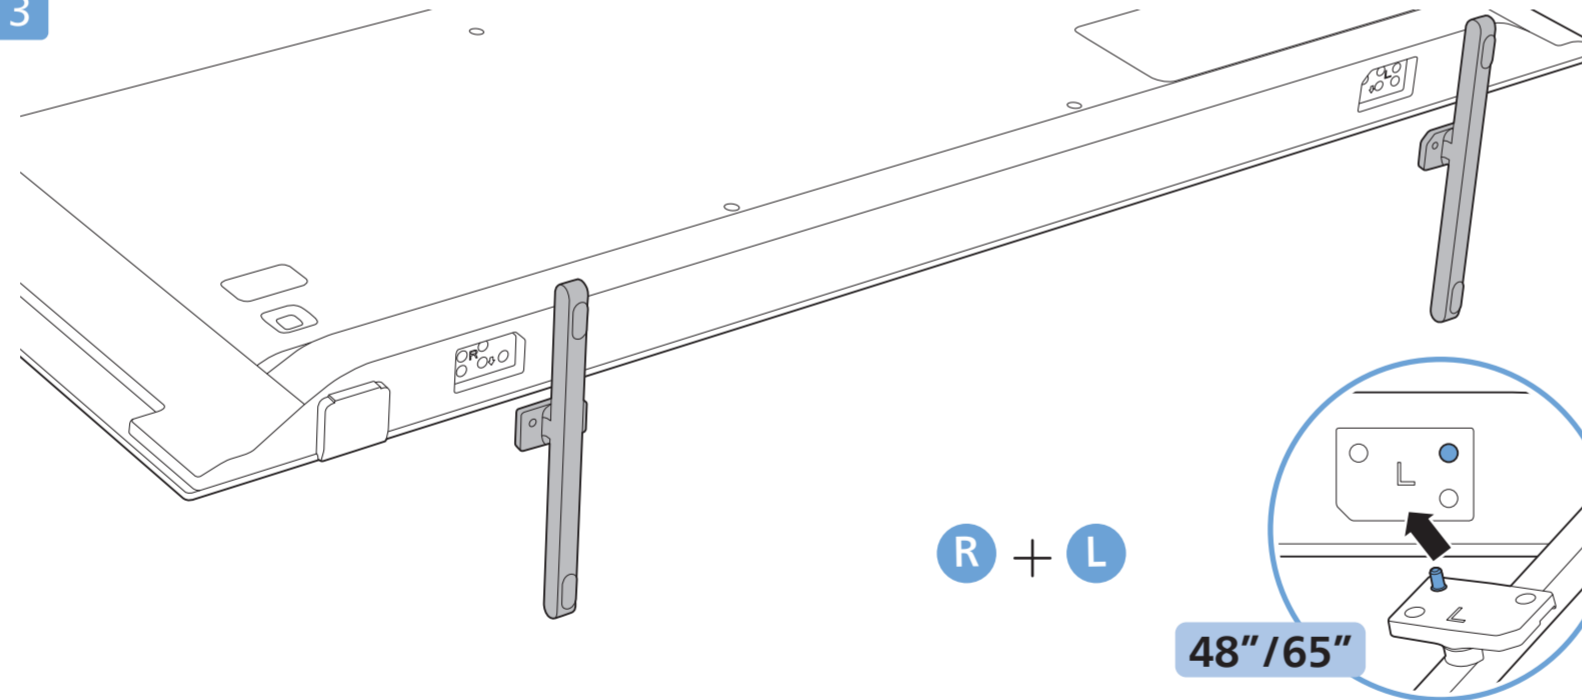

R + L

48"/65"

55"

77"

1

2 Wall Mount dimensions (x, y) Dimensioni del montaggio a parete (x, y)

- 48" 300x300mm M6 (L: 10mm~15mm) 121 cm
- 55" 300x300mm M6 (L: 10mm~15mm) 139 cm
- 65" 300x300mm M6 (L: 10mm~15mm) 164 cm
- 77" 400x300mm M6 (L: 10mm~22mm) 194 cm