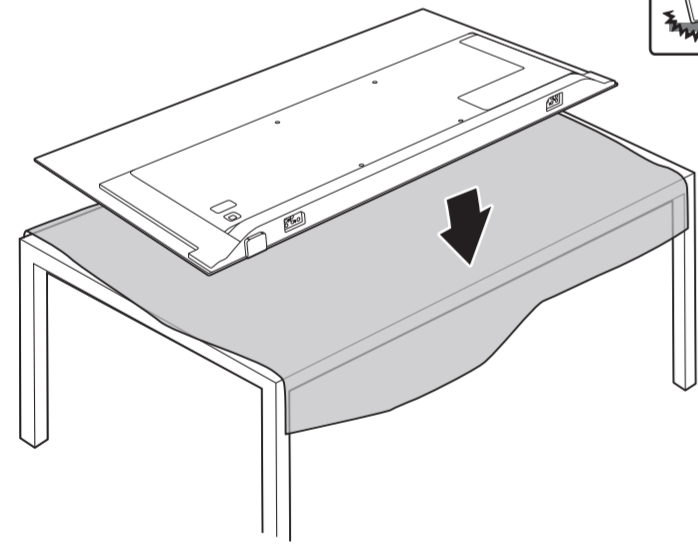

48"/65"

55"

77"

x2

- 48" (M5xL16) : x4
- 55" (M4xL18) : x4
- 65" (M5xL20) : x4
- 77" (M5xL22) : x6
- 55"/65" : x4

(EU)

(77")

(UK)

(77")

Register to find out more and get support
www.philips.com/TVsupport

A 48"/55"

65"/77"

1

B

2

3

R + L

48"/65"

55"

77"

1

2 Wall Mount dimensions (x, y) Dimensioni del montaggio a parete (x, y)

- 48" 300x300mm M6 (L: 10mm~15mm) 121 cm
- 55" 300x300mm M6 (L: 10mm~15mm) 139 cm
- 65" 300x300mm M6 (L: 10mm~15mm) 164 cm
- 77" 400x300mm M6 (L: 10mm~22mm) 194 cm

4

48"/55"/65"

R + L

48"/55"
65"

77"

5

i

AMBILIGHT tv

55"/65": x4