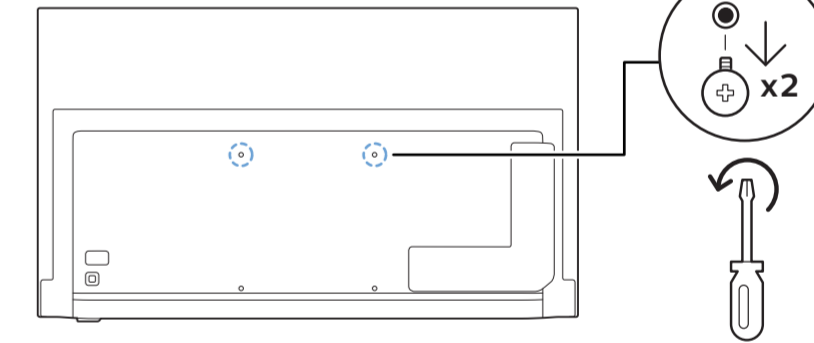

R + L

48"/65"

55"

77"

1

2 Wall Mount dimensions (x, y) Dimensioni del montaggio a parete (x, y)

- 48" 300x300mm M6 (L: 10mm~15mm) 121 cm
- 55" 300x300mm M6 (L: 10mm~15mm) 139 cm
- 65" 300x300mm M6 (L: 10mm~15mm) 164 cm
- 77" 400x300mm M6 (L: 10mm~22mm) 194 cm