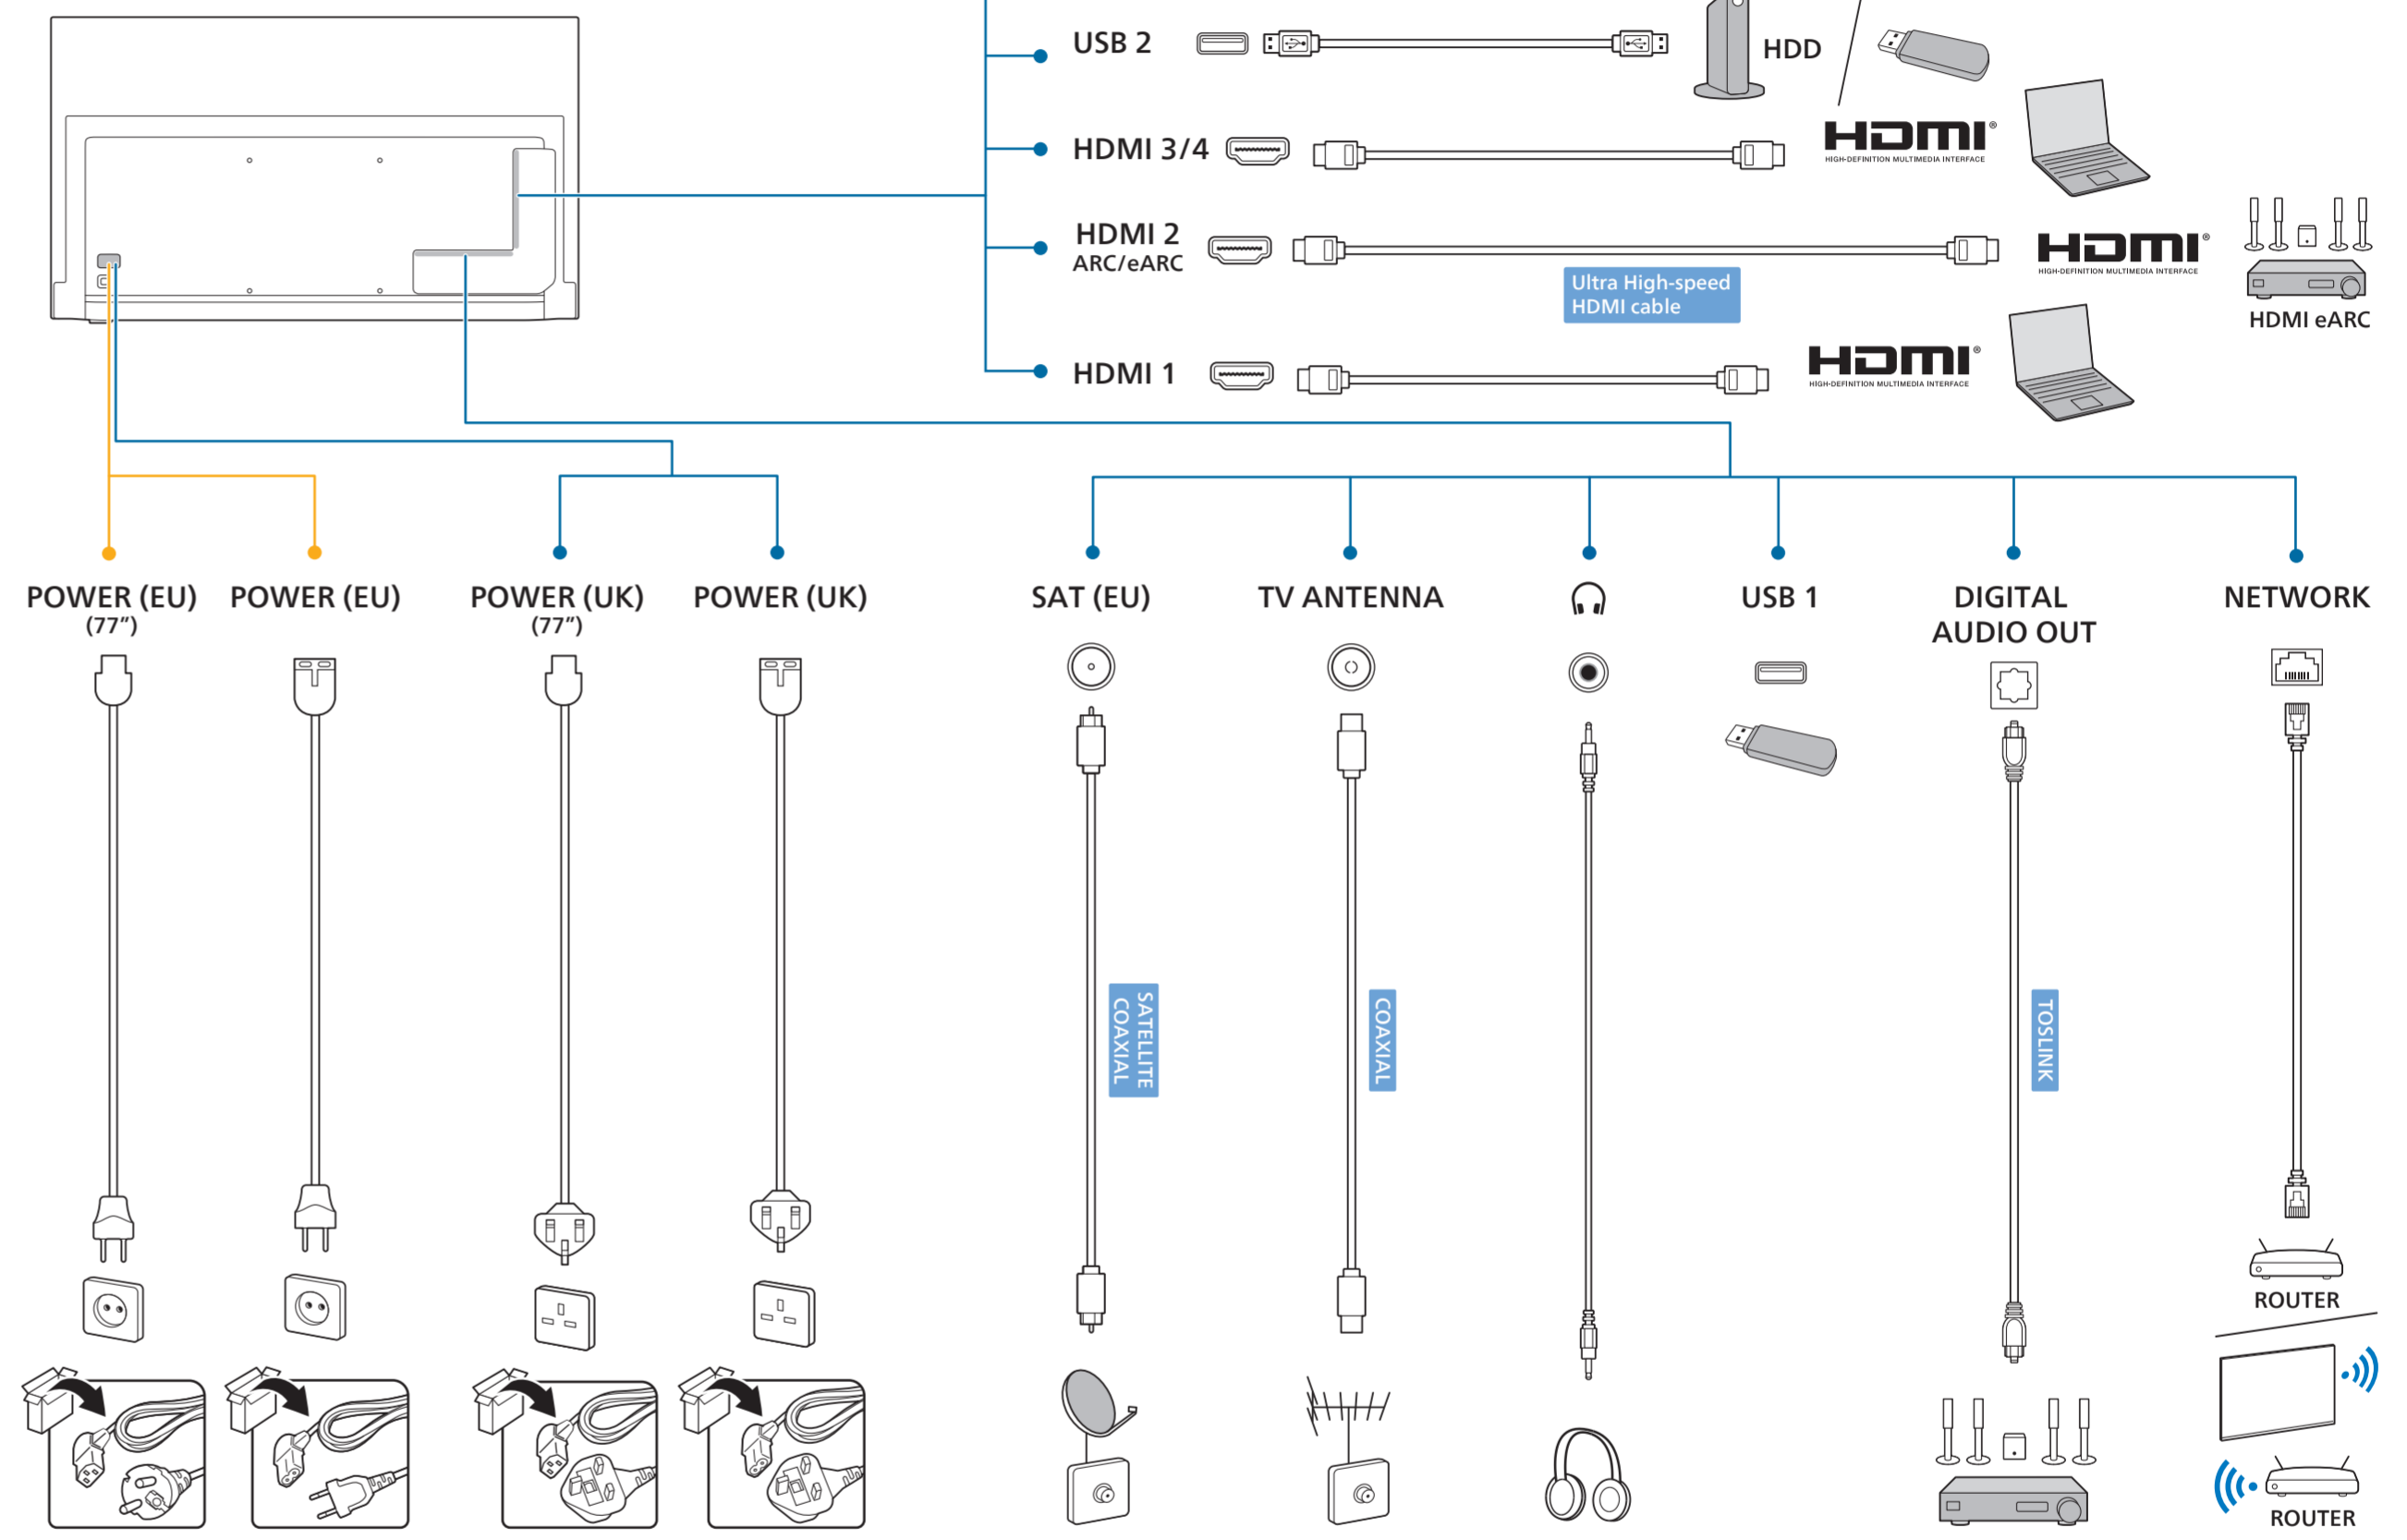

English Read the safety instructions.
Български Прочетете инструкциите за безопасност.
Čeština Přečtěte si bezpečnostní pokyny.
Hrvatski Pročitajte sigurnosne upute.
Dansk Læs sikkerhedsforskrifterne.
Deutsch Lesen Sie die Sicherheitshinweise.
Ελληνικά Διαβάστε τις οδηγίες ασφαλείας.
Eesti Lugege ohutusõudeid.

Español Lea las instrucciones de seguridad.
Français Lisez les consignes de sécurité.
Italiano Leggere le istruzioni di sicurezza.
Қазақша Қорғаныстық нұсқаулар.
Latviešu Izlasiet drošības norādījumus.
Lietuvių Perskaitykite saugos instrukcijas.
Magyar Olvassa el a biztonságí utasításokat.
Nederlands Lees de veiligheidsvoorschriften.
Norsk Les sikkerhetsforskriftene.

Polski Zapoznaj się z instrukcjami bezpieczeństwa.
Português Leia as instruções de segurança.
Română Citiți instrucțiunile de siguranță.
Русский Читайте инструкции по технике безопасности.
Srpski Pročitajte bezbednosna uputstva.
Slovenščina Preberite varnostna navodila.
Slovenský Prečítajte si bezpečnostné pokyny.
Suomi Lue turvaohjeet.

Svenska Läs säkerhetsinstruktionerna.
ภาษาไทย โปรดอ่านคำแนะนำด้านความปลอดภัย.
Türkçe Güvenlik talimatlarını okuyun.
Українська Читайте інструкції з техніки безпеки.
العربية قراءة تعليمات السلامة.
עברית קראו את הוראות הבטיחות

FSC Logo H:12mm