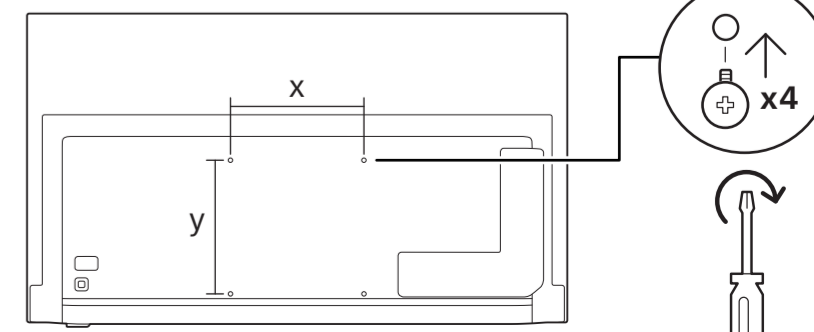

55"/65": x4