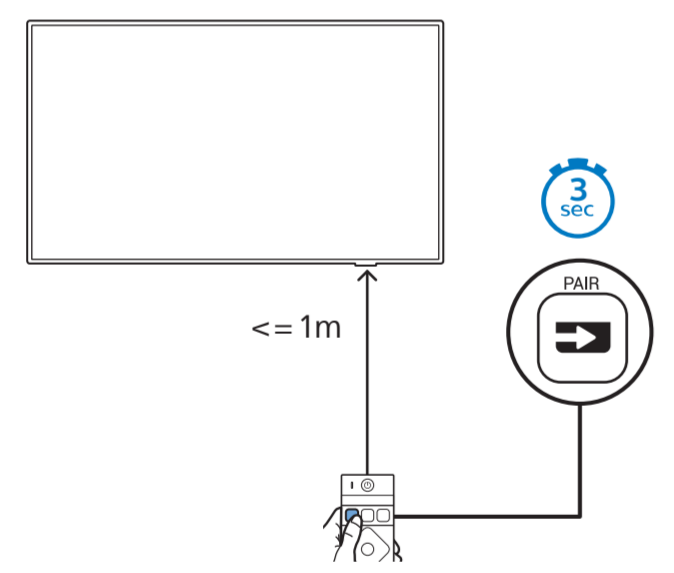

English Read the safety instructions.
Български Прочетете инструкциите за безопасност.
Čeština Přečtěte si bezpečnostní pokyny.
Hrvatski Pročitajte sigurnosne upute.
Dansk Læs sikkerhedsforskrifterne.
Deutsch Lesen Sie die Sicherheitshinweise.
Ελληνικά Διαβάστε τις οδηγίες ασφαλείας.
Eesti Lugege ohutusõudeid.

Español Lea las instrucciones de seguridad.
Français Lisez les consignes de sécurité.
Italiano Leggere le istruzioni di sicurezza.
Қазақша Қорғаныстық нұсқаулар.
Latviešu Izlasiet drošības norādījumus.
Lietuvių Perskaitykite saugos instrukcijas.
Magyar Olvassa el a biztonságí utasításokat.
Nederlands Lees de veiligheidsvoorschriften.
Norsk Les sikkerhetsforskriftene.

Polski Zapoznaj się z instrukcjami bezpieczeństwa.
Português Leia as instruções de segurança.
Română Citiți instrucțiunile de siguranță.
Русский Читайте инструкции по технике безопасности.
Srpski Pročitajte bezbednosna uputstva.
Slovenščina Preberite varnostna navodila.
Slovenský Prečítajte si bezpečnostné pokyny.
Suomi Lue turvaohjeet.

Svenska Läs säkerhetsinstruktionerna.
ภาษาไทย โปรดอ่านคำแนะนำด้านความปลอดภัย.
Türkçe Güvenlik talimatlarını okuyun.
Українська Читайте інструкції з техніки безпеки.
العربية قراءة تعليمات السلامة.
עברית קראו את הוראות הבטיחות

FSC Logo H:12mm

AMBILIGHT tv