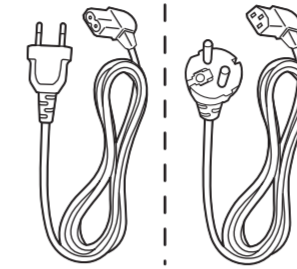

48"/65"

55"

77"

x2

- 48" (M5xL16) : x4
- 55" (M4xL18) : x4
- 65" (M5xL20) : x4
- 77" (M5xL22) : x6
- 55"/65" : x4

(EU)

(77")

(UK)

R + L

48"/65"

55"

77"

1

2 Wall Mount dimensions (x, y) Dimensioni del montaggio a parete (x, y)

- 48" 300x300mm M6 (L: 10mm~15mm) 121 cm
- 55" 300x300mm M6 (L: 10mm~15mm) 139 cm
- 65" 300x300mm M6 (L: 10mm~15mm) 164 cm
- 77" 400x300mm M6 (L: 10mm~22mm) 194 cm