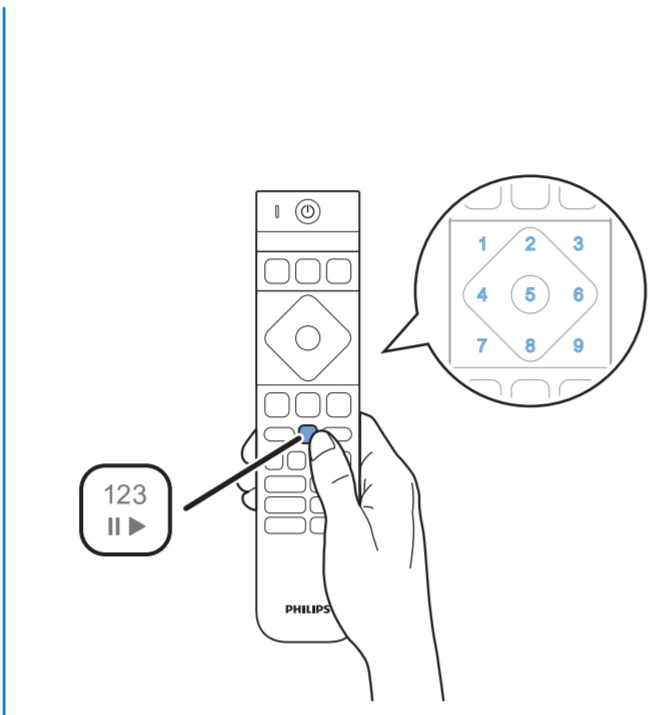

English Read the safety instructions.
Български Прочетете инструкциите за безопасност.
Čeština Přečtěte si bezpečnostní pokyny.
Hrvatski Pročitajte sigurnosne upute.
Dansk Læs sikkerhedsforskrifterne.
Deutsch Lesen Sie die Sicherheitshinweise.
Ελληνικά Διαβάστε τις οδηγίες ασφαλείας.
Eesti Lugege ohutusõudeid.

Español Lea las instrucciones de seguridad.
Français Lisez les consignes de sécurité.
Italiano Leggere le istruzioni di sicurezza.
Қазақша Қорғаныстық нұсқаулар.
Latviešu Izlasiet drošības norādījumus.
Lietuvių Perskaitykite saugos instrukcijas.
Magyar Olvassa el a biztonságí utasításokat.
Nederlands Lees de veiligheidsvoorschriften.
Norsk Les sikkerhetsforskriftene.

Polski Zapoznaj się z instrukcjami bezpieczeństwa.
Português Leia as instruções de segurança.
Română Citiți instrucțiunile de siguranță.
Русский Читайте инструкции по технике безопасности.
Srpski Pročitajte bezbednosna uputstva.
Slovenščina Preberite varnostna navodila.
Slovenský Prečítajte si bezpečnostné pokyny.
Suomi Lue turvaohjeet.

Svenska Läs säkerhetsinstruktionerna.
ภาษาไทย โปรดอ่านคำแนะนำด้านความปลอดภัย.
Türkçe Güvenlik talimatlarını okuyun.
Українська Читайте інструкції з техніки безпеки.
العربية قراءة تعليمات السلامة.
עברית קראו את הוראות הבטיחות

FSC Logo H:12mm

AMBILIGHT tv