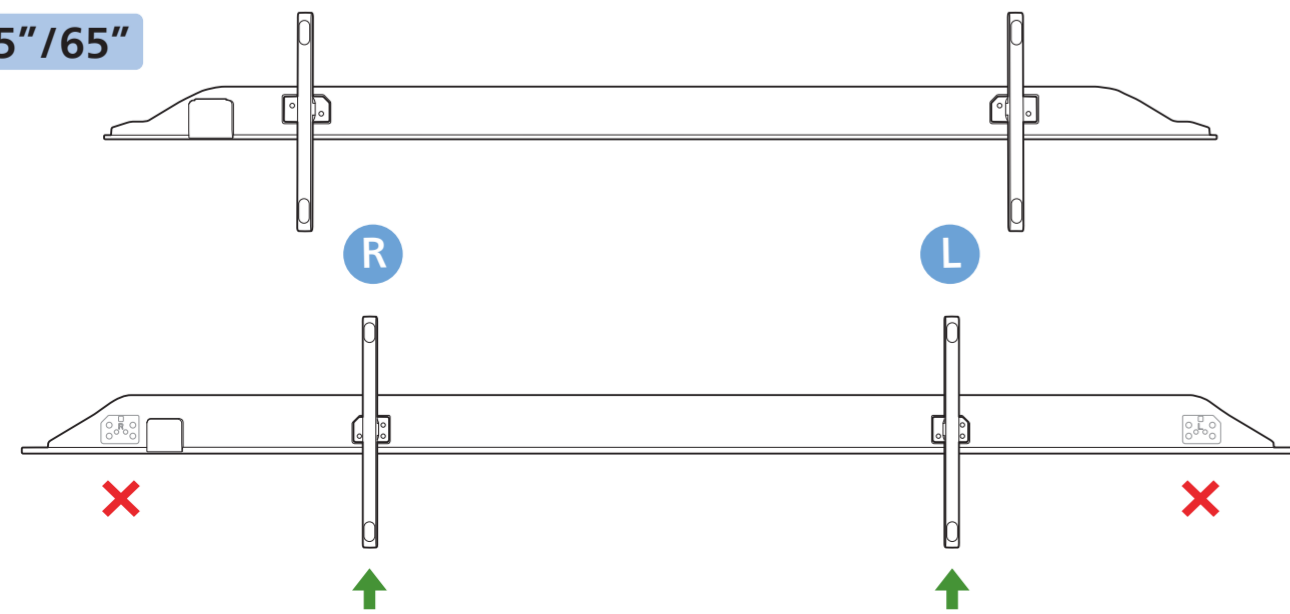

R + L

48"/65"

55"

77"

1

2 Wall Mount dimensions (x, y) Dimensioni del montaggio a parete (x, y)

- 48" 300x300mm M6 (L: 10mm~15mm) 121 cm
- 55" 300x300mm M6 (L: 10mm~15mm) 139 cm
- 65" 300x300mm M6 (L: 10mm~15mm) 164 cm
- 77" 400x300mm M6 (L: 10mm~22mm) 194 cm

4

48"/55"/65"

R + L

48"/55"
65"

77"

5

i

AMBILIGHT tv