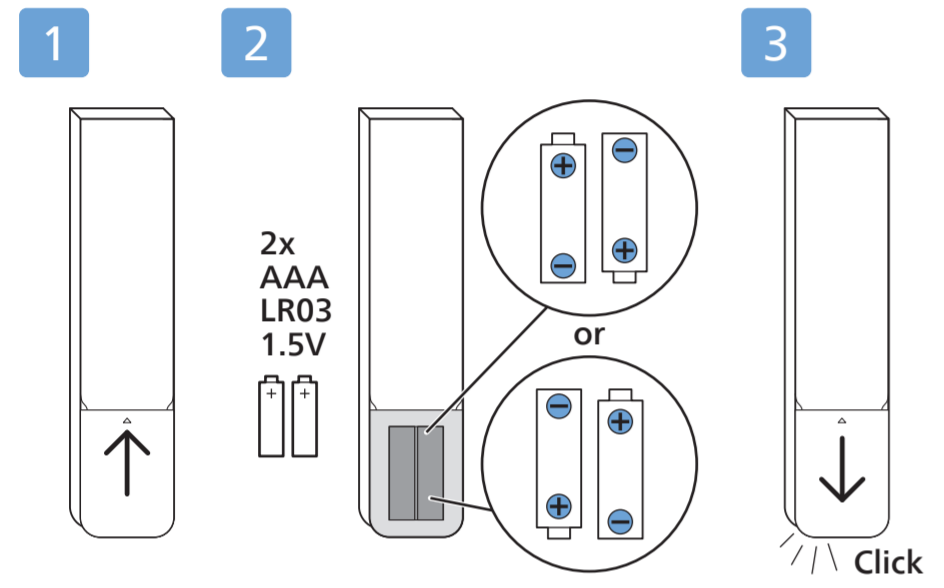

R + L

48"/65"

55"

77"

1

2 Wall Mount dimensions (x, y) Dimensioni del montaggio a parete (x, y)

- 48" 300x300mm M6 (L: 10mm~15mm) 121 cm
- 55" 300x300mm M6 (L: 10mm~15mm) 139 cm
- 65" 300x300mm M6 (L: 10mm~15mm) 164 cm
- 77" 400x300mm M6 (L: 10mm~22mm) 194 cm

4

48"/55"/65"

R + L

48"/55"
65"

77"

5

i

AMBILIGHT tv

55"/65": x4

English Read the safety instructions.
Български Прочетете инструкциите за безопасност.
Čeština Přečtěte si bezpečnostní pokyny.
Hrvatski Pročitajte sigurnosne upute.
Dansk Læs sikkerhedsforskrifterne.
Deutsch Lesen Sie die Sicherheitshinweise.
Ελληνικά Διαβάστε τις οδηγίες ασφαλείας.
Eesti Lugege ohutusõudeid.