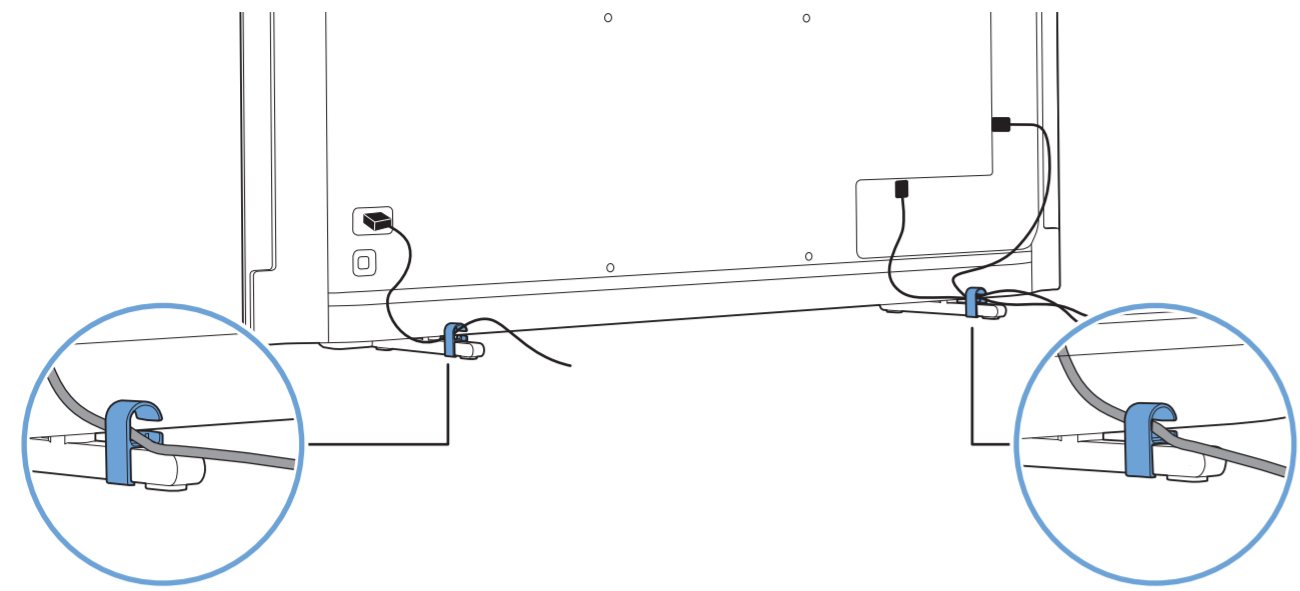

English Read the safety instructions.
Български Прочетете инструкциите за безопасност.
Čeština Přečtěte si bezpečnostní pokyny.
Hrvatski Pročitajte sigurnosne upute.
Dansk Læs sikkerhedsforskrifterne.
Deutsch Lesen Sie die Sicherheitshinweise.
Ελληνικά Διαβάστε τις οδηγίες ασφαλείας.
Eesti Lugege ohutusõudeid.

Español Lea las instrucciones de seguridad.
Français Lisez les consignes de sécurité.
Italiano Leggere le istruzioni di sicurezza.
Қазақша Қорғаныстық нұсқаулар.
Latviešu Izlasiet drošības norādījumus.
Lietuvių Perskaitykite saugos instrukcijas.
Magyar Olvassa el a biztonságí utasításokat.
Nederlands Lees de veiligheidsvoorschriften.
Norsk Les sikkerhetsforskriftene.

Polski Zapoznaj się z instrukcjami bezpieczeństwa.
Português Leia as instruções de segurança.
Română Citiți instrucțiunile de siguranță.
Русский Читайте инструкции по технике безопасности.
Srpski Pročitajte bezbednosna uputstva.
Slovenščina Preberite varnostna navodila.
Slovenský Prečítajte si bezpečnostné pokyny.
Suomi Lue turvaohjeet.

Svenska Läs säkerhetsinstruktionerna.
ภาษาไทย โปรดอ่านคำแนะนำด้านความปลอดภัย.
Türkçe Güvenlik talimatlarını okuyun.
Українська Читайте інструкції з техніки безпеки.
العربية قراءة تعليمات السلامة.
עברית קראו את הוראות הבטיחות

FSC Logo H:12mm

AMBILIGHT tv