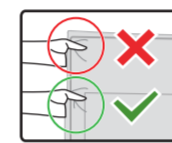

48"/65"

55"

77"

x2

- 48" (M5xL16) : x4
- 55" (M4xL18) : x4
- 65" (M5xL20) : x4
- 77" (M5xL22) : x6
- 55"/65" : x4

(EU)

(77")

(UK)

(77")

Register to find out more and get support
www.philips.com/TVsupport

A 48"/55"

65"/77"

1

B

2

3

R + L

48"/65"

55"

77"

1

2 Wall Mount dimensions (x, y) Dimensioni del montaggio a parete (x, y)

- 48" 300x300mm M6 (L: 10mm~15mm) 121 cm
- 55" 300x300mm M6 (L: 10mm~15mm) 139 cm
- 65" 300x300mm M6 (L: 10mm~15mm) 164 cm
- 77" 400x300mm M6 (L: 10mm~22mm) 194 cm

4

48"/55"/65"

R + L

48"/55"
65"

77"

5

i

AMBILIGHT tv

55"/65": x4