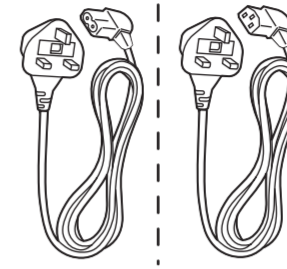

48"/65"

55"

77"

x2

- 48" (M5xL16) : x4
- 55" (M4xL18) : x4
- 65" (M5xL20) : x4
- 77" (M5xL22) : x6
- 55"/65" : x4

(EU)

(77")

(UK)

(77")

Register to find out more and get support
www.philips.com/TVsupport

A 48"/55"

65"/77"

1

B

2

3

R + L

48"/65"

55"

77"

1

2 Wall Mount dimensions (x, y) Dimensioni del montaggio a parete (x, y)

- 48" 300x300mm M6 (L: 10mm~15mm) 121 cm
- 55" 300x300mm M6 (L: 10mm~15mm) 139 cm
- 65" 300x300mm M6 (L: 10mm~15mm) 164 cm
- 77" 400x300mm M6 (L: 10mm~22mm) 194 cm

4

48"/55"/65"

R + L

48"/55"
65"

77"

5

i

AMBILIGHT tv

55"/65": x4