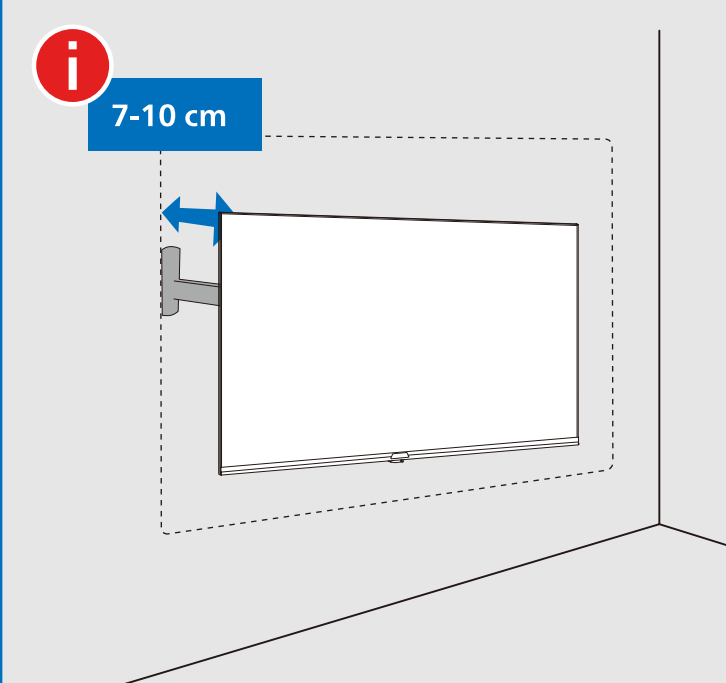

Recommended Wall Distance

All registered and unregistered trademarks are property of their respective owners. Specifications are subject to change without notice. Philips and the Philips Shield Emblem are registered trademarks of Koninklijke Philips N.V. and are used under license. This product has been manufactured by and is sold under the responsibility of TP Vision Europe B.V., and TP Vision Europe B.V. is the warrantor in relation to this product. 2025 © TP Vision Europe B.V. All rights reserved. www.philips.com/welcome