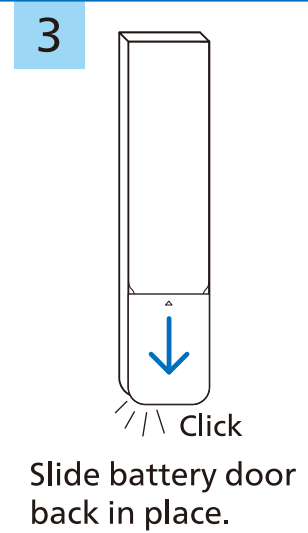

Recommended Wall Distance

All registered and unregistered trademarks are property of their respective owners. Specifications are subject to change without notice. Philips and the Philips Shield Emblem are registered trademarks of Koninklijke Philips N.V. and are used under license. This product has been manufactured by and is sold under the responsibility of TP Vision Europe B.V., and TP Vision Europe B.V. is the warrantor in relation to this product. 2025 © TP Vision Europe B.V. All rights reserved. www.philips.com/welcome