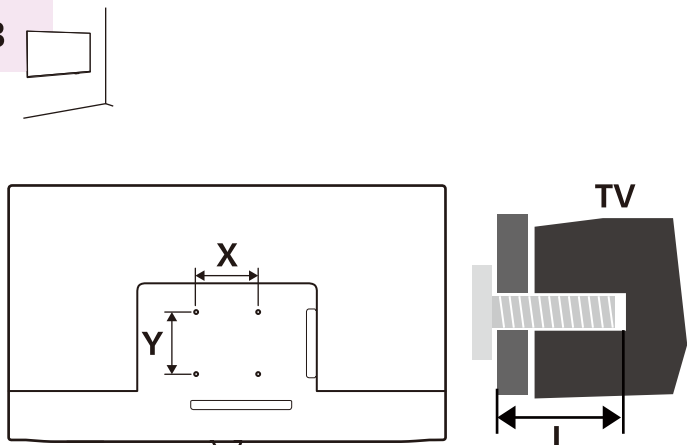

B

Diagonal (inch/cm)	X (mm)	Y (mm)	Screw Size	Screw Length (mm)
24" / 60	200	200	M4	6-10
32" / 80	100	100	M4	8-10
40" / 100	200	200	M4	8-10

English Read the safety instructions.
Български Прочетете инструкциите за безопасност.
Čeština Přečtěte si bezpečnostní pokyny.
Hrvatski Pročitajte sigurnosne upute.
Dansk Læs sikkerhedsforskrifterne.
Deutsch Lesen Sie die Sicherheitshinweise.
Ελληνικά Διαβάστε τις οδηγίες ασφαλείας.
Eesti Lugege ohutusnõudeid.