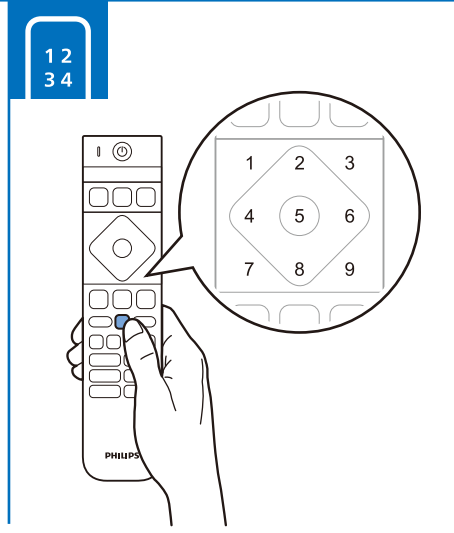

Recommended Wall Distance

All registered and unregistered trademarks are property of their respective owners. Specifications are subject to change without notice. Philips and the Philips Shield Emblem are registered trademarks of Koninklijke Philips N.V. and are used under license. This product has been manufactured by and is sold under the responsibility of TP Vision Europe B.V., and TP Vision Europe B.V. is the warrantor in relation to this product. 2025 © TP Vision Europe B.V. All rights reserved. www.philips.com/welcome