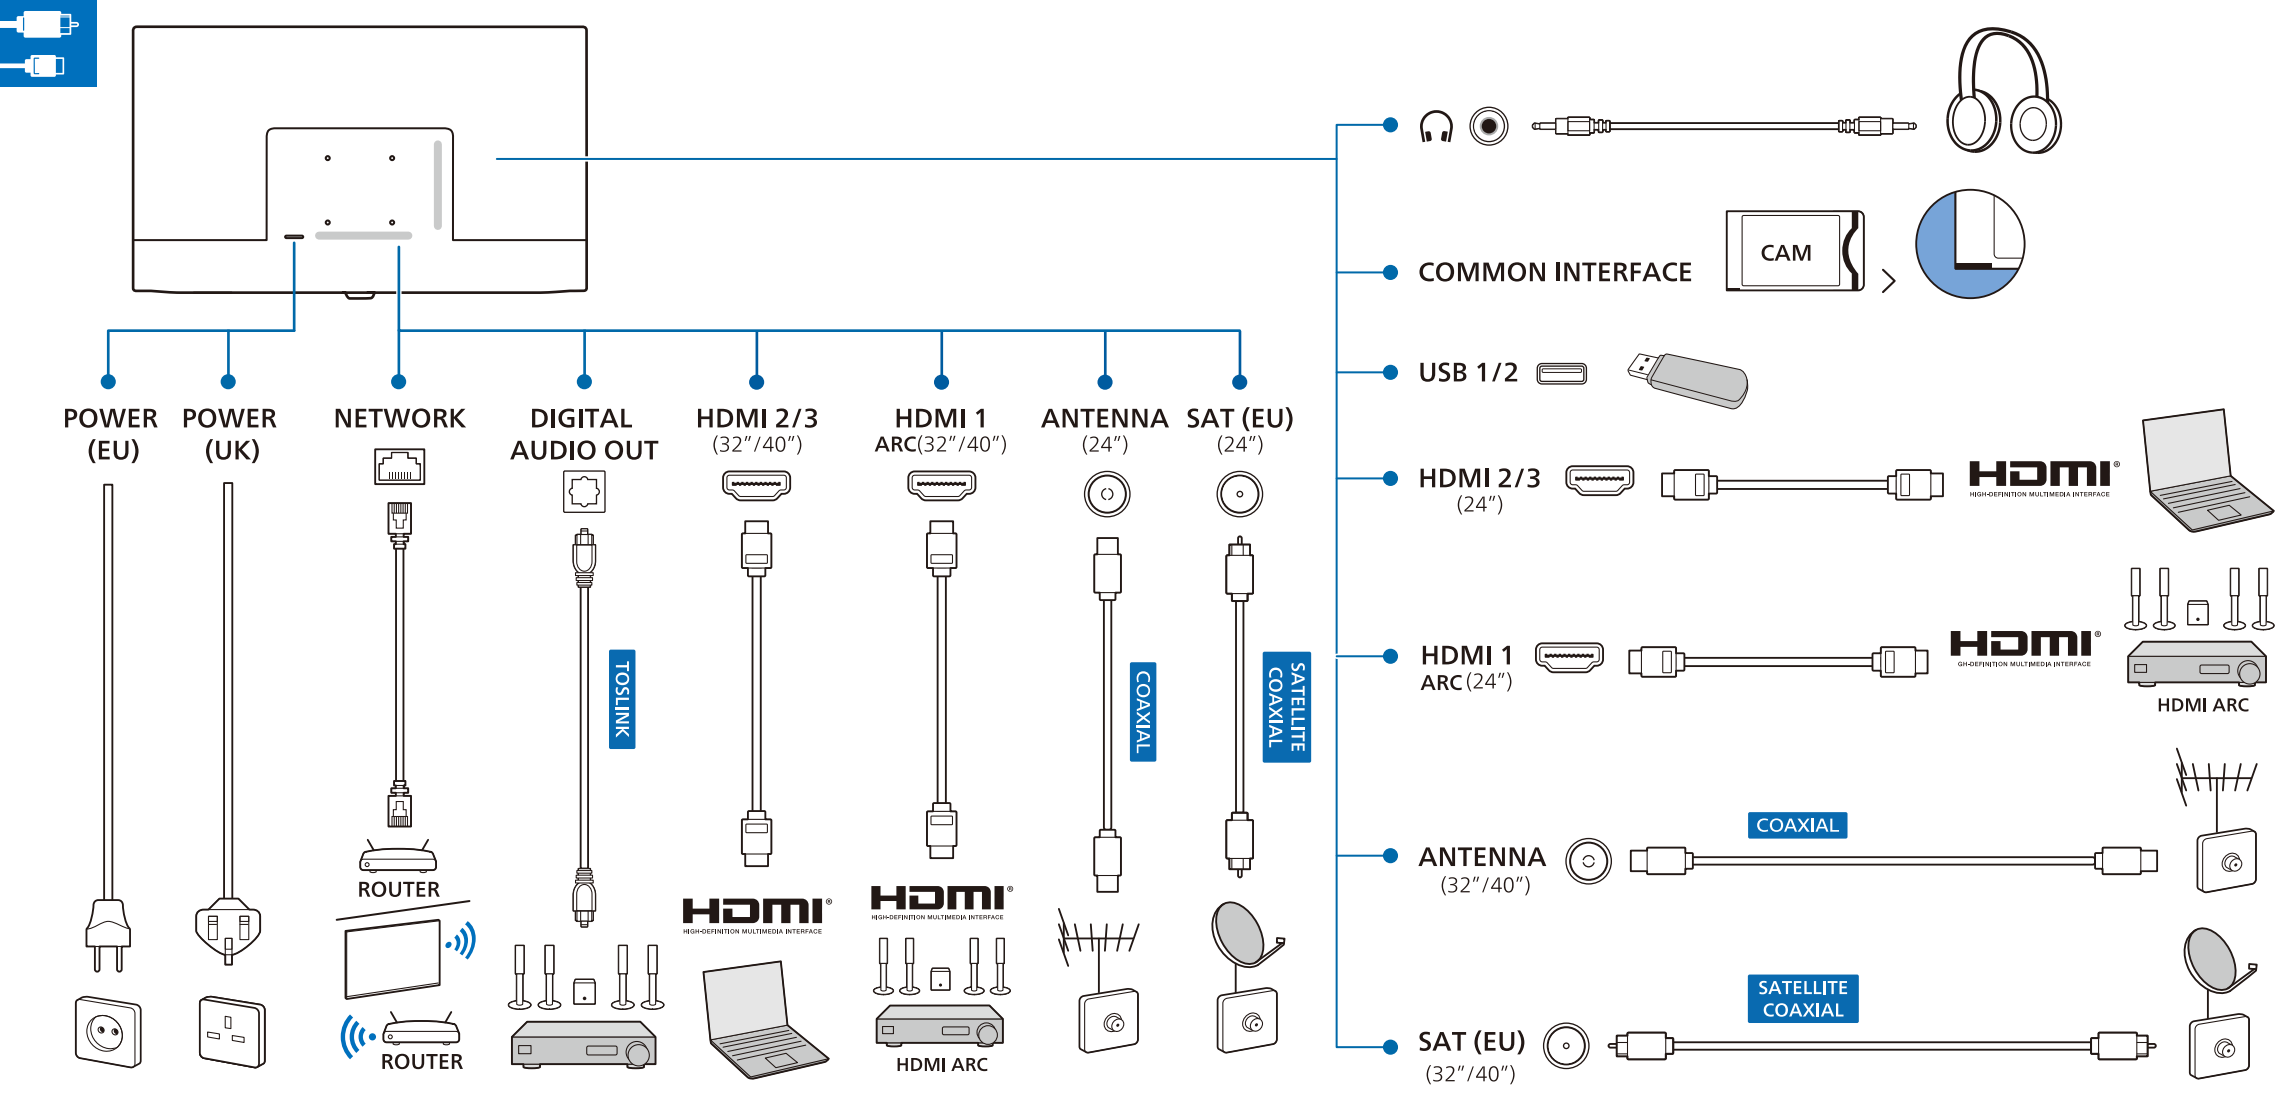

Recommended Wall Distance

All registered and unregistered trademarks are property of their respective owners. Specifications are subject to change without notice. Philips and the Philips Shield Emblem are registered trademarks of Koninklijke Philips N.V. and are used under license. This product has been manufactured by and is sold under the responsibility of TP Vision Europe B.V., and TP Vision Europe B.V. is the warrantor in relation to this product. 2025 © TP Vision Europe B.V. All rights reserved. www.philips.com/welcome