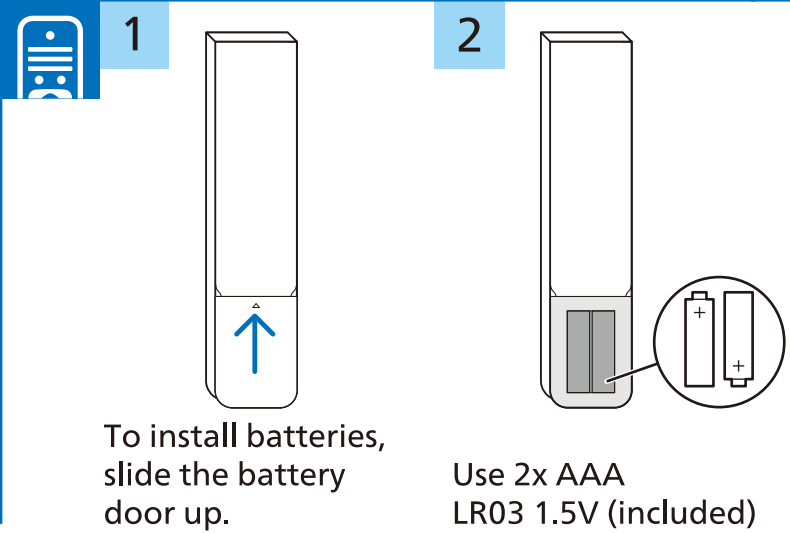

Recommended Wall Distance

All registered and unregistered trademarks are property of their respective owners. Specifications are subject to change without notice. Philips and the Philips Shield Emblem are registered trademarks of Koninklijke Philips N.V. and are used under license. This product has been manufactured by and is sold under the responsibility of TP Vision Europe B.V., and TP Vision Europe B.V. is the warrantor in relation to this product. 2025 © TP Vision Europe B.V. All rights reserved. www.philips.com/welcome