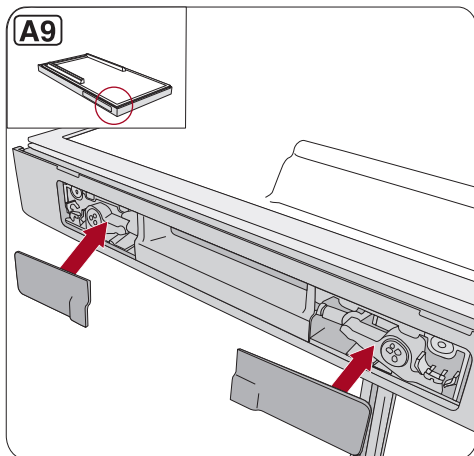

23.

1/4

T15

24.

A**A1****A2****A3****A4**

B**B1****B2****B3****B4**

Miele & Cie. KG
Carl-Miele-Straße 29
33332 Gütersloh
Germany
Tel.: +49 5241 89-0
Internet: www.miele.com