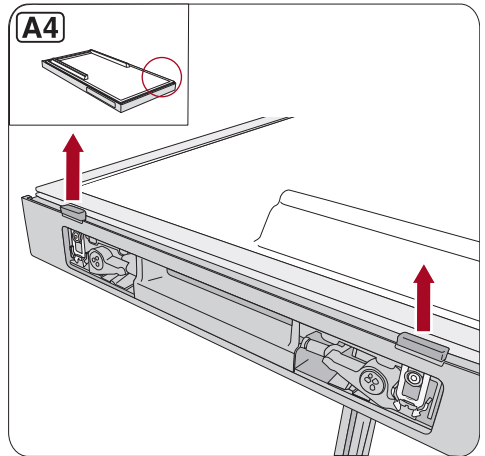

23.

1/4

T15

24.

A**A1****A2****A3****A4**

B**B1****B2****B3****B4**

Miele & Cie. KG
Carl-Miele-Straße 29
33332 Gütersloh
Germany
Tel.: +49 5241 89-0
Internet: www.miele.com