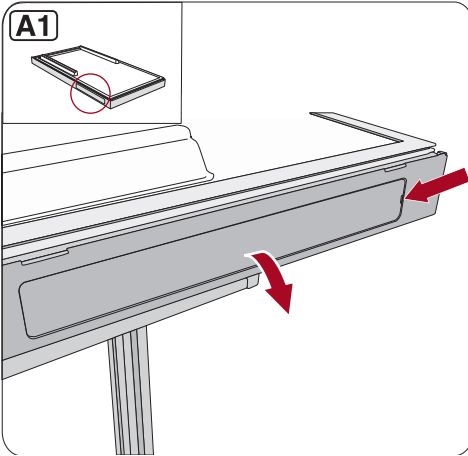

23.

1/4

T15

24.

A**A1****A2****A3****A4**

B**B1****B2****B3****B4**

Miele & Cie. KG
Carl-Miele-Straße 29
33332 Gütersloh
Germany
Tel.: +49 5241 89-0
Internet: www.miele.com