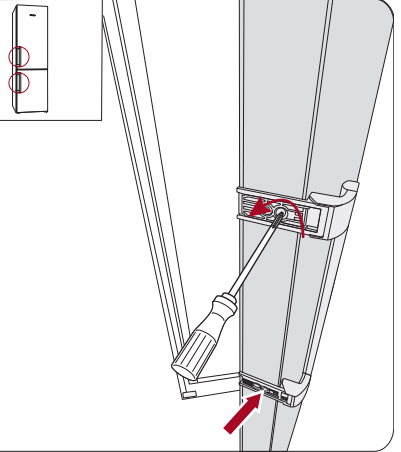

23.

1/4

T15

24.

A**A1****A2****A3****A4**

B**B1****B2****B3****B4**

Miele & Cie. KG
Carl-Miele-Straße 29
33332 Gütersloh
Germany
Tel.: +49 5241 89-0
Internet: www.miele.com