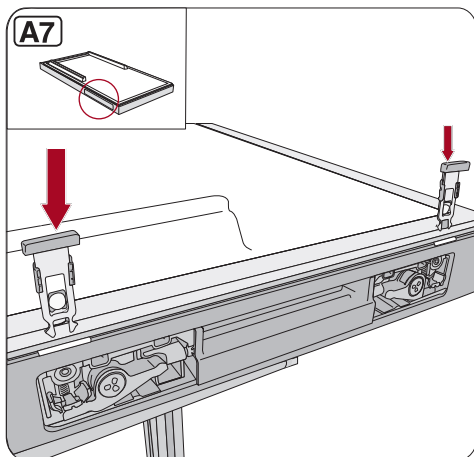

23.

1/4

T15

24.

A**A1****A2****A3****A4**

B**B1****B2****B3****B4**

Miele & Cie. KG
Carl-Miele-Straße 29
33332 Gütersloh
Germany
Tel.: +49 5241 89-0
Internet: www.miele.com