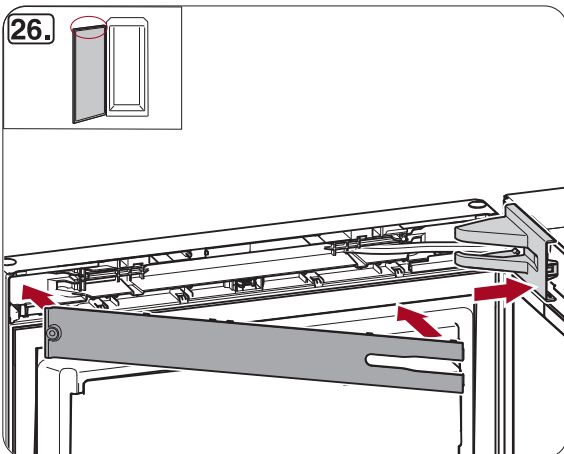

23.

1/4

T15

24.

A**A1****A2****A3****A4**

B**B1****B2****B3****B4**

Miele & Cie. KG
Carl-Miele-Straße 29
33332 Gütersloh
Germany
Tel.: +49 5241 89-0
Internet: www.miele.com