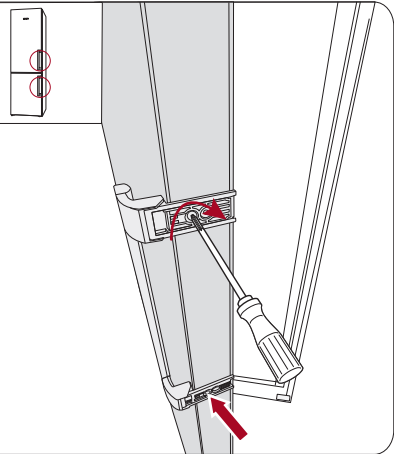

23.

1/4

T15

24.

A**A1****A2****A3****A4**

B**B1****B2****B3****B4**

Miele & Cie. KG
Carl-Miele-Straße 29
33332 Gütersloh
Germany
Tel.: +49 5241 89-0
Internet: www.miele.com