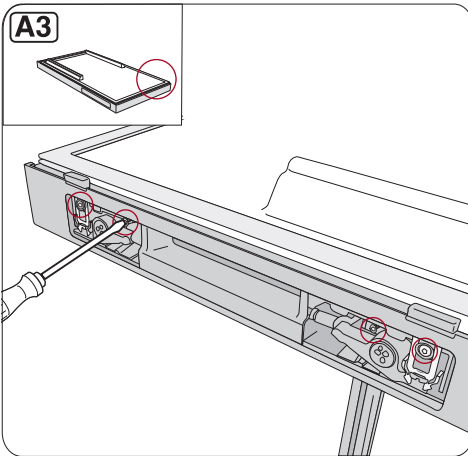

23.

1/4

T15

24.

A**A1****A2****A3****A4**

B**B1****B2****B3****B4**

Miele & Cie. KG
Carl-Miele-Straße 29
33332 Gütersloh
Germany
Tel.: +49 5241 89-0
Internet: www.miele.com