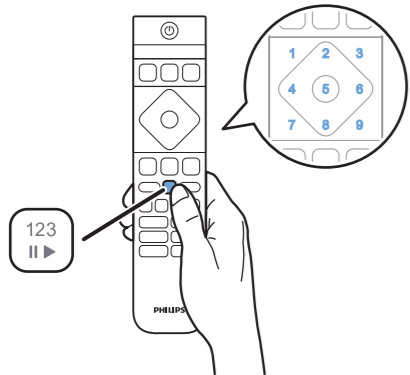

A

1

2

3

B

Wall Mount dimensions (x, y)
Dimensioni del montaggio a parete (x, y)

32" 100x100mm M4 (L: 8mm~10mm)

80 cm

1

2

2x
AAA
LR03
1.5V

3

Click

English Read the safety instructions.
Български Прочетете инструкциите за безопасност.
Čeština Přečtěte si bezpečnostní pokyny.
Hrvatski Pročitajte sigurnosne upute.
Dansk Læs sikkerhedsforskrifterne.
Deutsch Lesen Sie die Sicherheitshinweise.
Ελληνικά Διαβάστε τις οδηγίες ασφαλείας.
Eesti Lugege ohutusnõudeid.
Español Lea las instrucciones de seguridad.