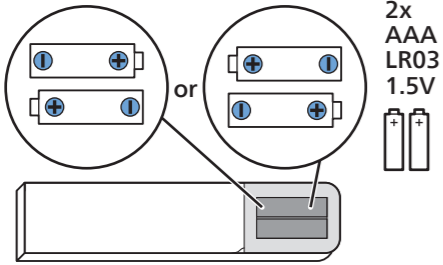

A

1

2

3

B

Wall Mount dimensions (x, y)
Dimensioni del montaggio a parete (x, y)

32" 100x100mm M4 (L: 8mm~10mm)

80 cm

1

2

2x
AAA
LR03
1.5V

3

Click

English Read the safety instructions.
Български Прочетете инструкциите за безопасност.
Čeština Přečtěte si bezpečnostní pokyny.
Hrvatski Pročitajte sigurnosne upute.
Dansk Læs sikkerhedsforskrifterne.
Deutsch Lesen Sie die Sicherheitshinweise.
Ελληνικά Διαβάστε τις οδηγίες ασφαλείας.
Eesti Lugege ohutusnõudeid.
Español Lea las instrucciones de seguridad.