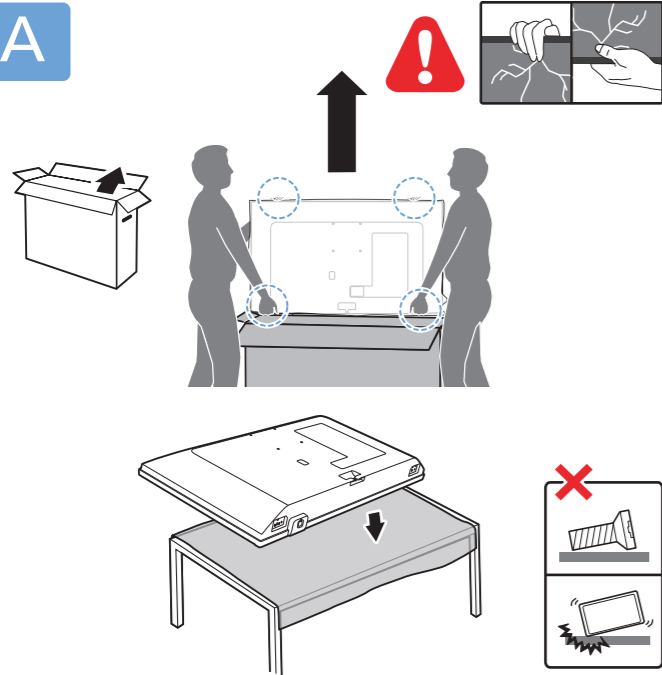

A

1

2

3

B

Wall Mount dimensions (x, y)
Dimensioni del montaggio a parete (x, y)

32" 100x100mm M4 (L: 8mm~10mm)

80 cm

1

2

2x
AAA
LR03
1.5V

3

Click

English Read the safety instructions.
Български Прочетете инструкциите за безопасност.
Čeština Přečtěte si bezpečnostní pokyny.
Hrvatski Pročitajte sigurnosne upute.
Dansk Læs sikkerhedsforskrifterne.
Deutsch Lesen Sie die Sicherheitshinweise.
Ελληνικά Διαβάστε τις οδηγίες ασφαλείας.
Eesti Lugege ohutusnõudeid.
Español Lea las instrucciones de seguridad.