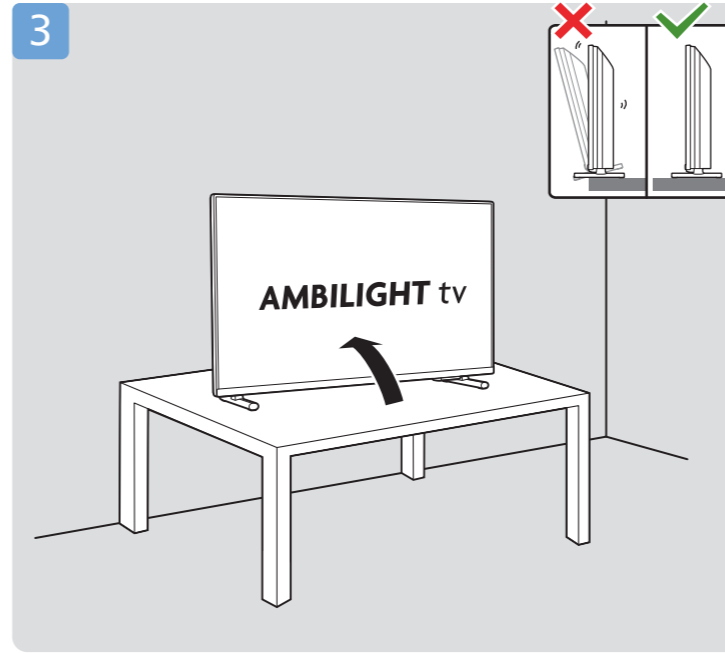

A

1

2

3

B

Wall Mount dimensions (x, y)
Dimensioni del montaggio a parete (x, y)

32" 100x100mm M4 (L: 8mm~10mm)

80 cm

1

2

2x
AAA
LR03
1.5V

3

Click

English Read the safety instructions.
Български Прочетете инструкциите за безопасност.
Čeština Přečtěte si bezpečnostní pokyny.
Hrvatski Pročitajte sigurnosne upute.
Dansk Læs sikkerhedsforskrifterne.
Deutsch Lesen Sie die Sicherheitshinweise.
Ελληνικά Διαβάστε τις οδηγίες ασφαλείας.
Eesti Lugege ohutusnõudeid.
Español Lea las instrucciones de seguridad.