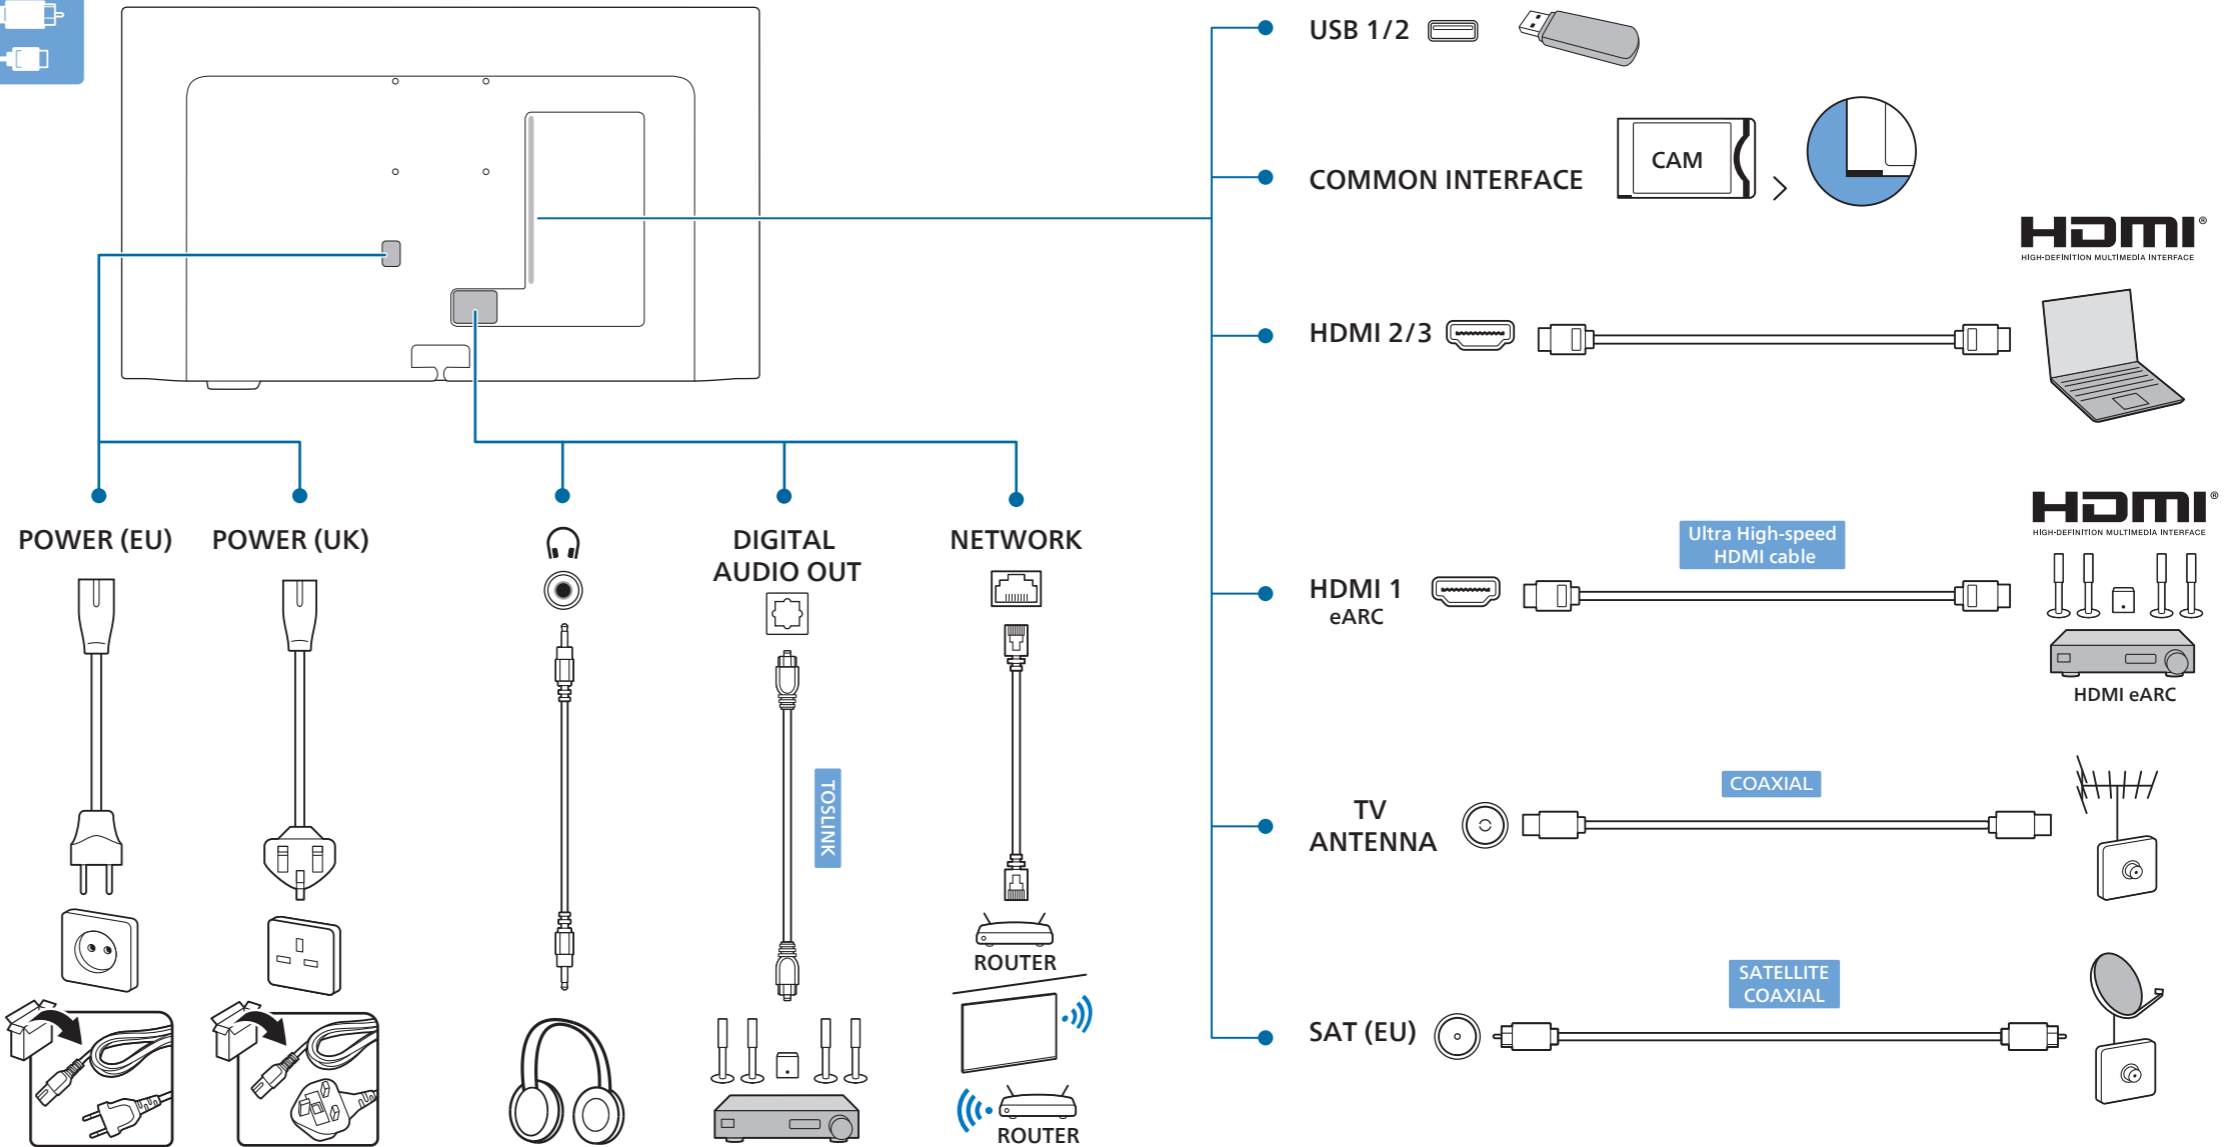

English Read the safety instructions.
Български Прочетете инструкциите за безопасност.
Čeština Přečtěte si bezpečnostní pokyny.
Hrvatski Pročitajte sigurnosne upute.
Dansk Læs sikkerhedsforskrifterne.
Deutsch Lesen Sie die Sicherheitshinweise.
Ελληνικά Διαβάστε τις οδηγίες ασφαλείας.
Eesti Lugege ohutusnõudeid.
Español Lea las instrucciones de seguridad.

Français Lisez les consignes de sécurité.
Italiano Leggere le istruzioni di sicurezza.
Қазақша Қорғаныстық нұсқаулар.
Latviešu Izlasiet drošības norādījumus.
Lietuvių Perskaitykite saugos instrukcijas.
Magyar Olvassa el a biztonságí utasításokat.
Nederlands Lees de veiligheidsvoorschriften.
Norsk Les sikkerhetsforskriftene.
Polski Zapoznaj się z instrukcjami bezpieczeństwa.

Português Leia as instruções de segurança.
Română Citiți instrucțiunile de siguranță.
Русский Читайте инструкции по технике безопасности.
Srpski Pročitajte bezbednosna uputstva.
Slovenščina Preberite varnostna navodila.
Slovenský Prečítajte si bezpečnostné pokyny.
Suomi Lue turvaohjeet.
Svenska Läs säkerhetsinstruktionerna.
ภาษาไทย โปรดอ่านคำแนะนำด้านความปลอดภัย

Türkçe Güvenlik talimatlarını okuyun.
Українська Читайте інструкції з техніки безпеки.
العربية قراءة تعليمات السلامة.
עברית קראו את הוראות הבטיחות

FSC Logo
H:12mm