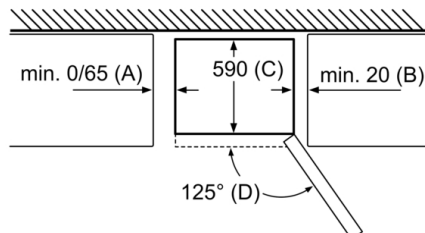

Ierīces nosaukums	A	B	C	D
KGN33, 36, 39, 46, 49	0/65	20	590	125
KGF39, 49	0/65	20	590	125

Izmērs A:
modeļiem ar vertikāli uzstādītiem rokturiem,
vieglākai atvēršanai nepieciešamais
minimālais attālums ir 65 mm.

Izmēri (mm)