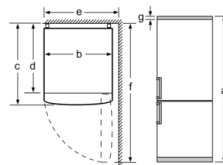

Izmēri (mm)