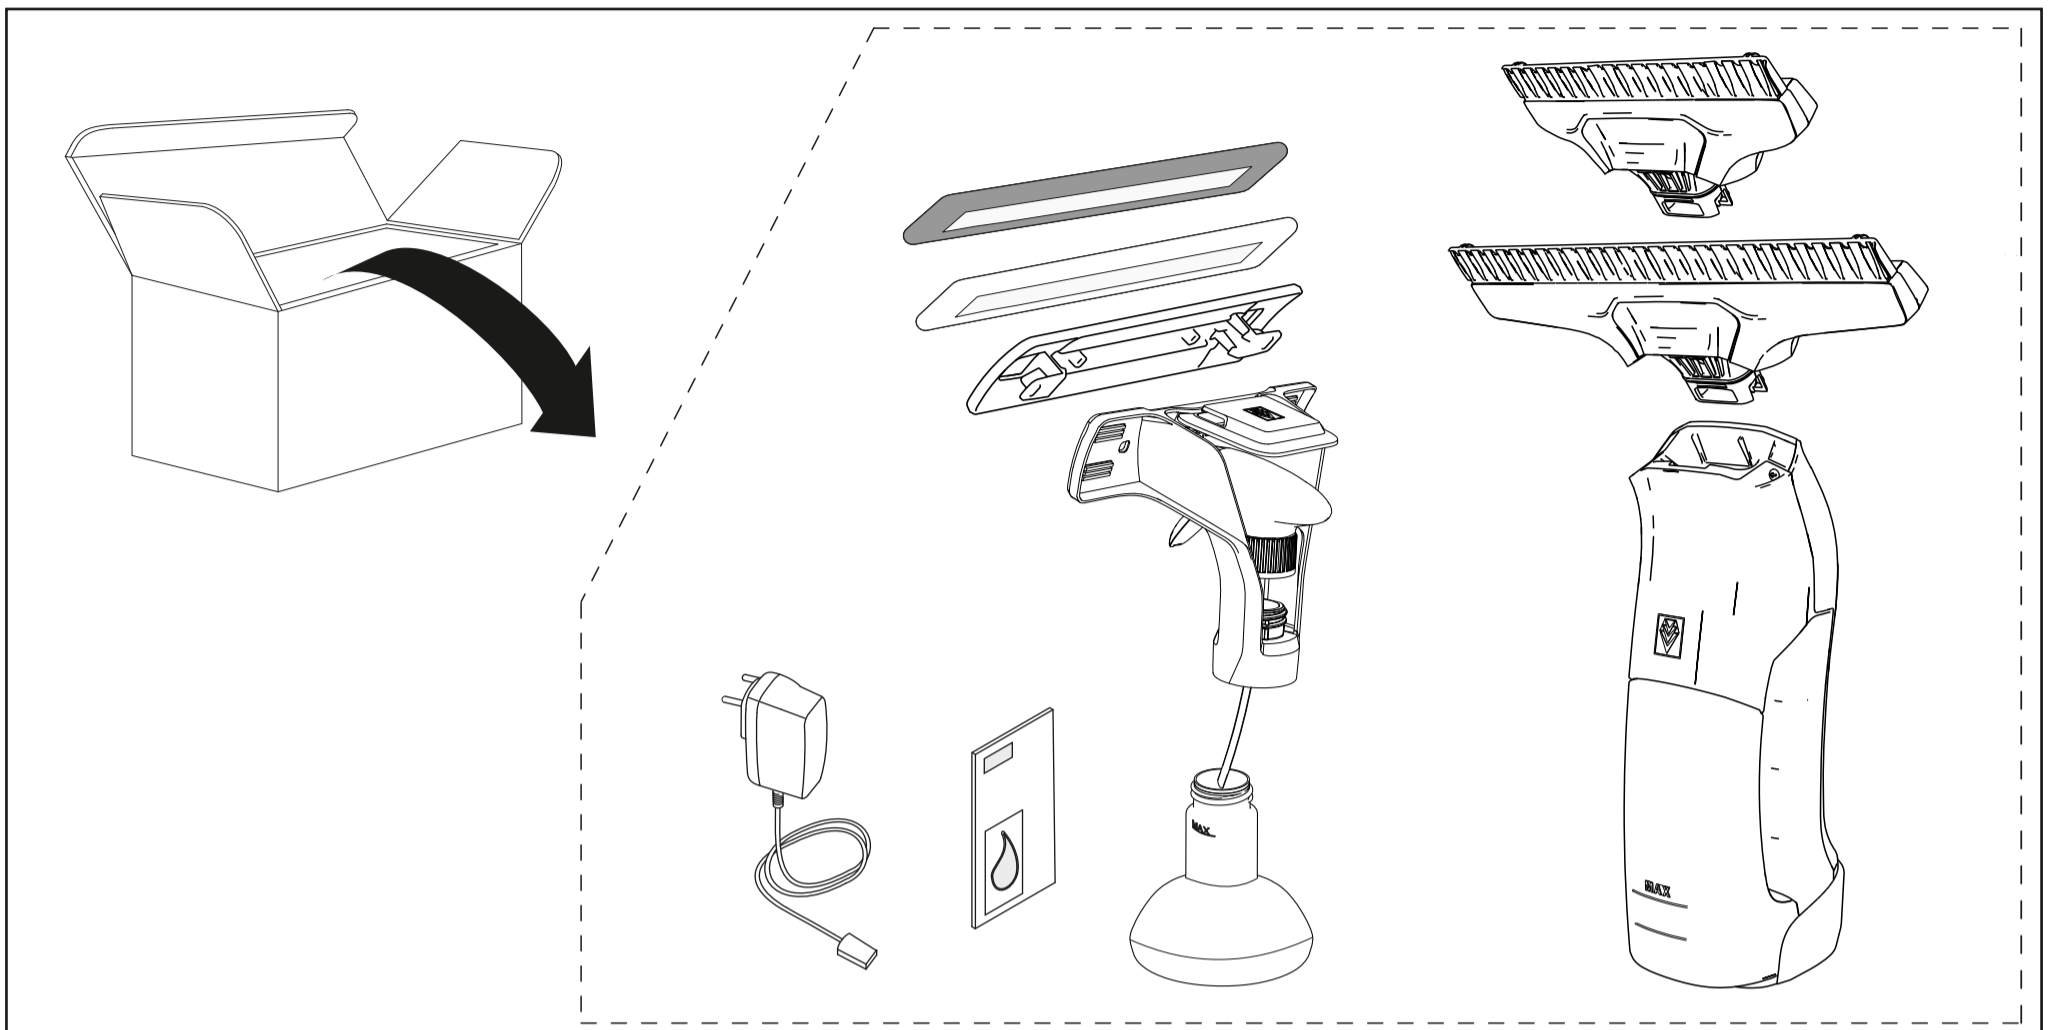

## WV 7 Signature Line

 Li-Ion	3,6 V 3,65 V		IPX4		0,8 kg
 nom	10 W		150 ml		170 min
	5,5 V 2 A		52 db(A)		100 min