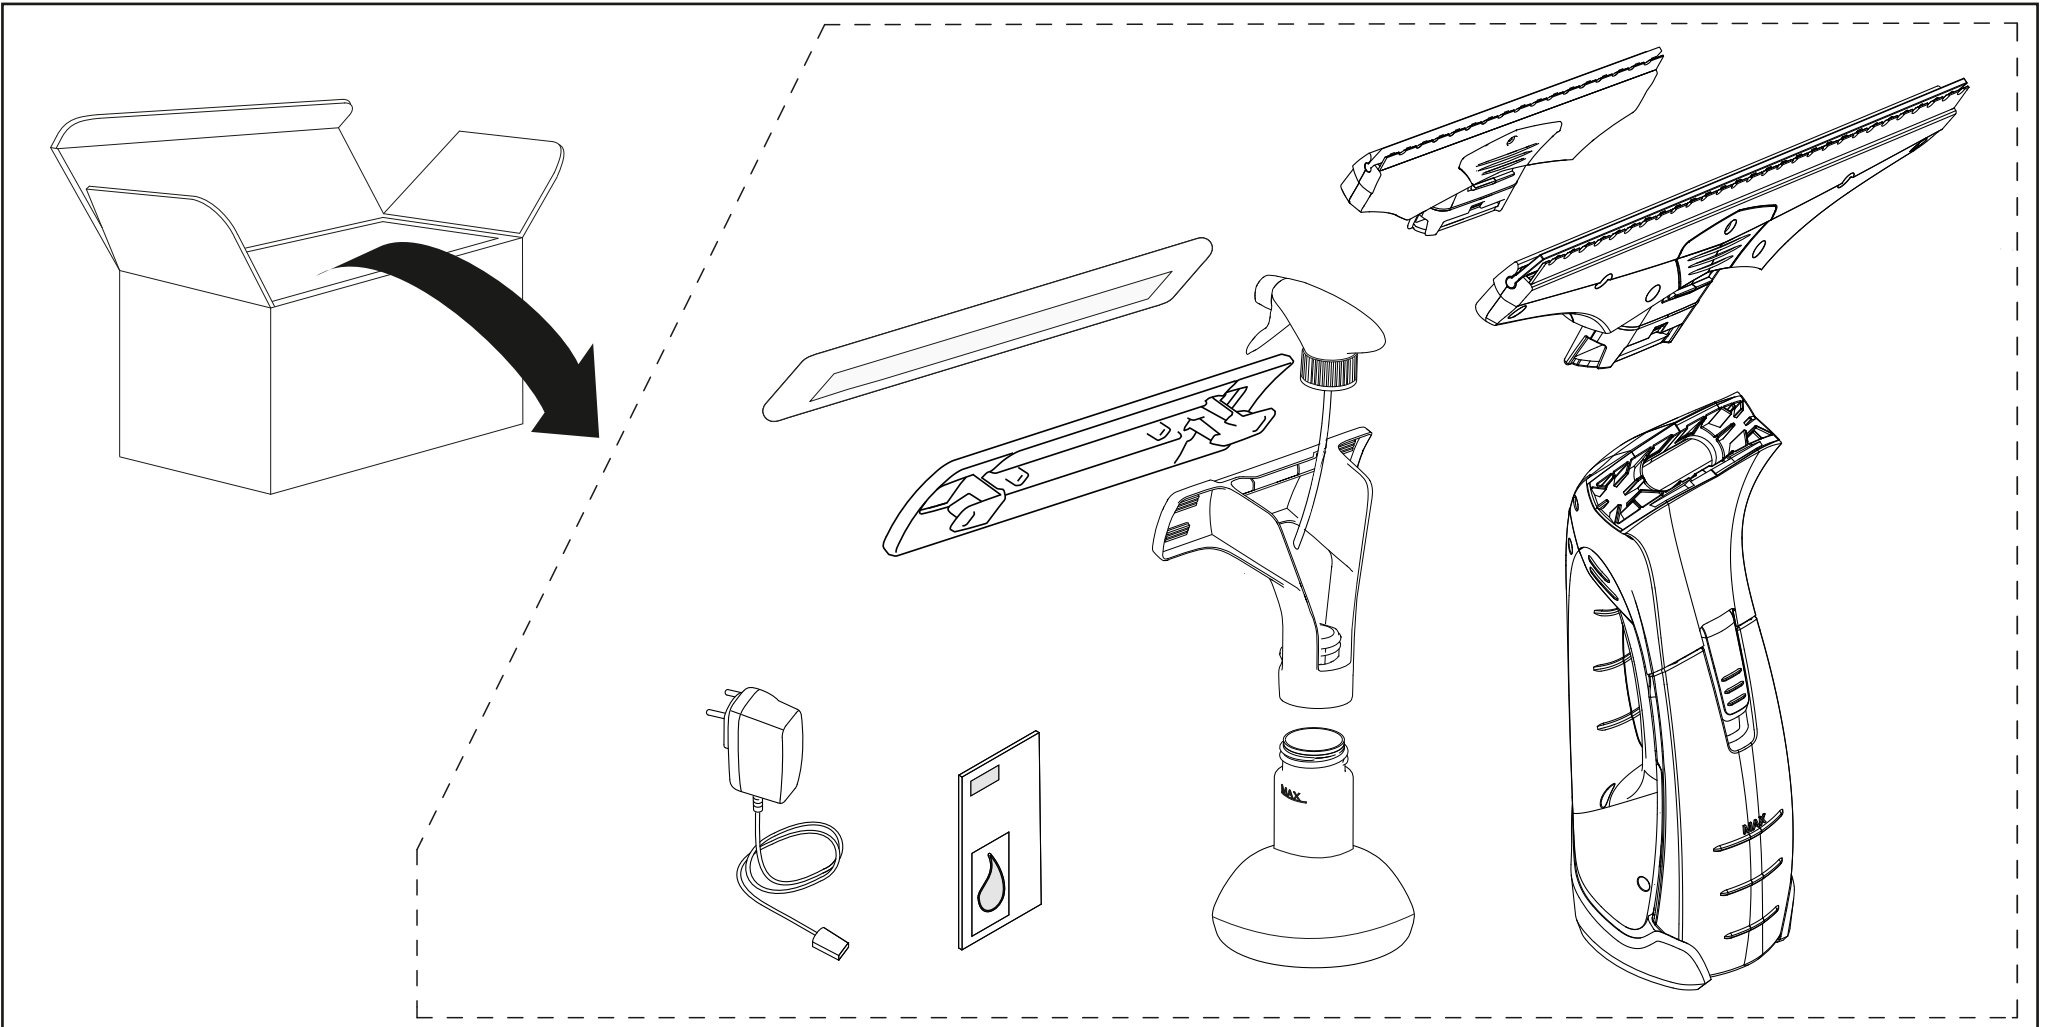

KÄRCHER

WV 5 Plus N

	3,7 V		IPX4		0,7 kg
	10 W		100 ml		185 min
	5,5 V 600 mA		50 db(A)		35 min

EAC

1

2

185 min

100%