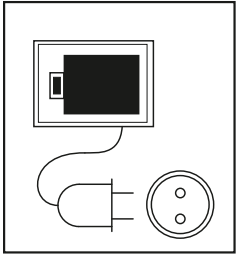

KÄRCHER

WV 5 Plus N

	3,7 V		IPX4		0,7 kg
	10 W		100 ml		185 min
	5,5 V 600 mA		50 db(A)		35 min

EAC

1

2

185 min

100%