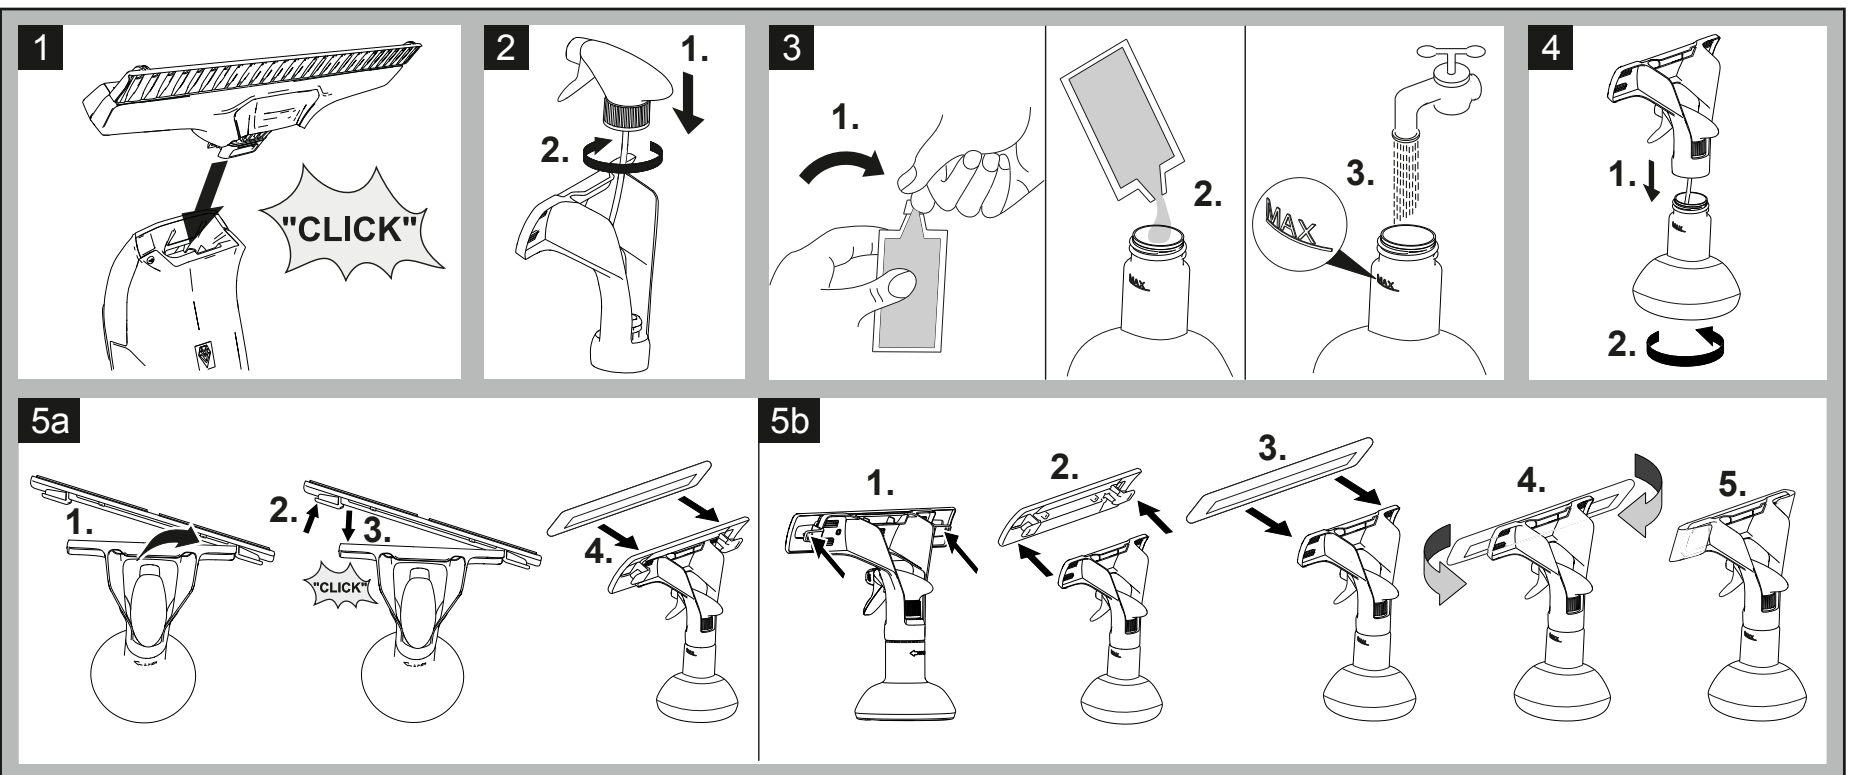

KÄRCHER

WV 5 Plus N

	3,7 V		IPX4		0,7 kg
	10 W		100 ml		185 min
	5,5 V 600 mA		50 db(A)		35 min

EAC

1

2

185 min

100%