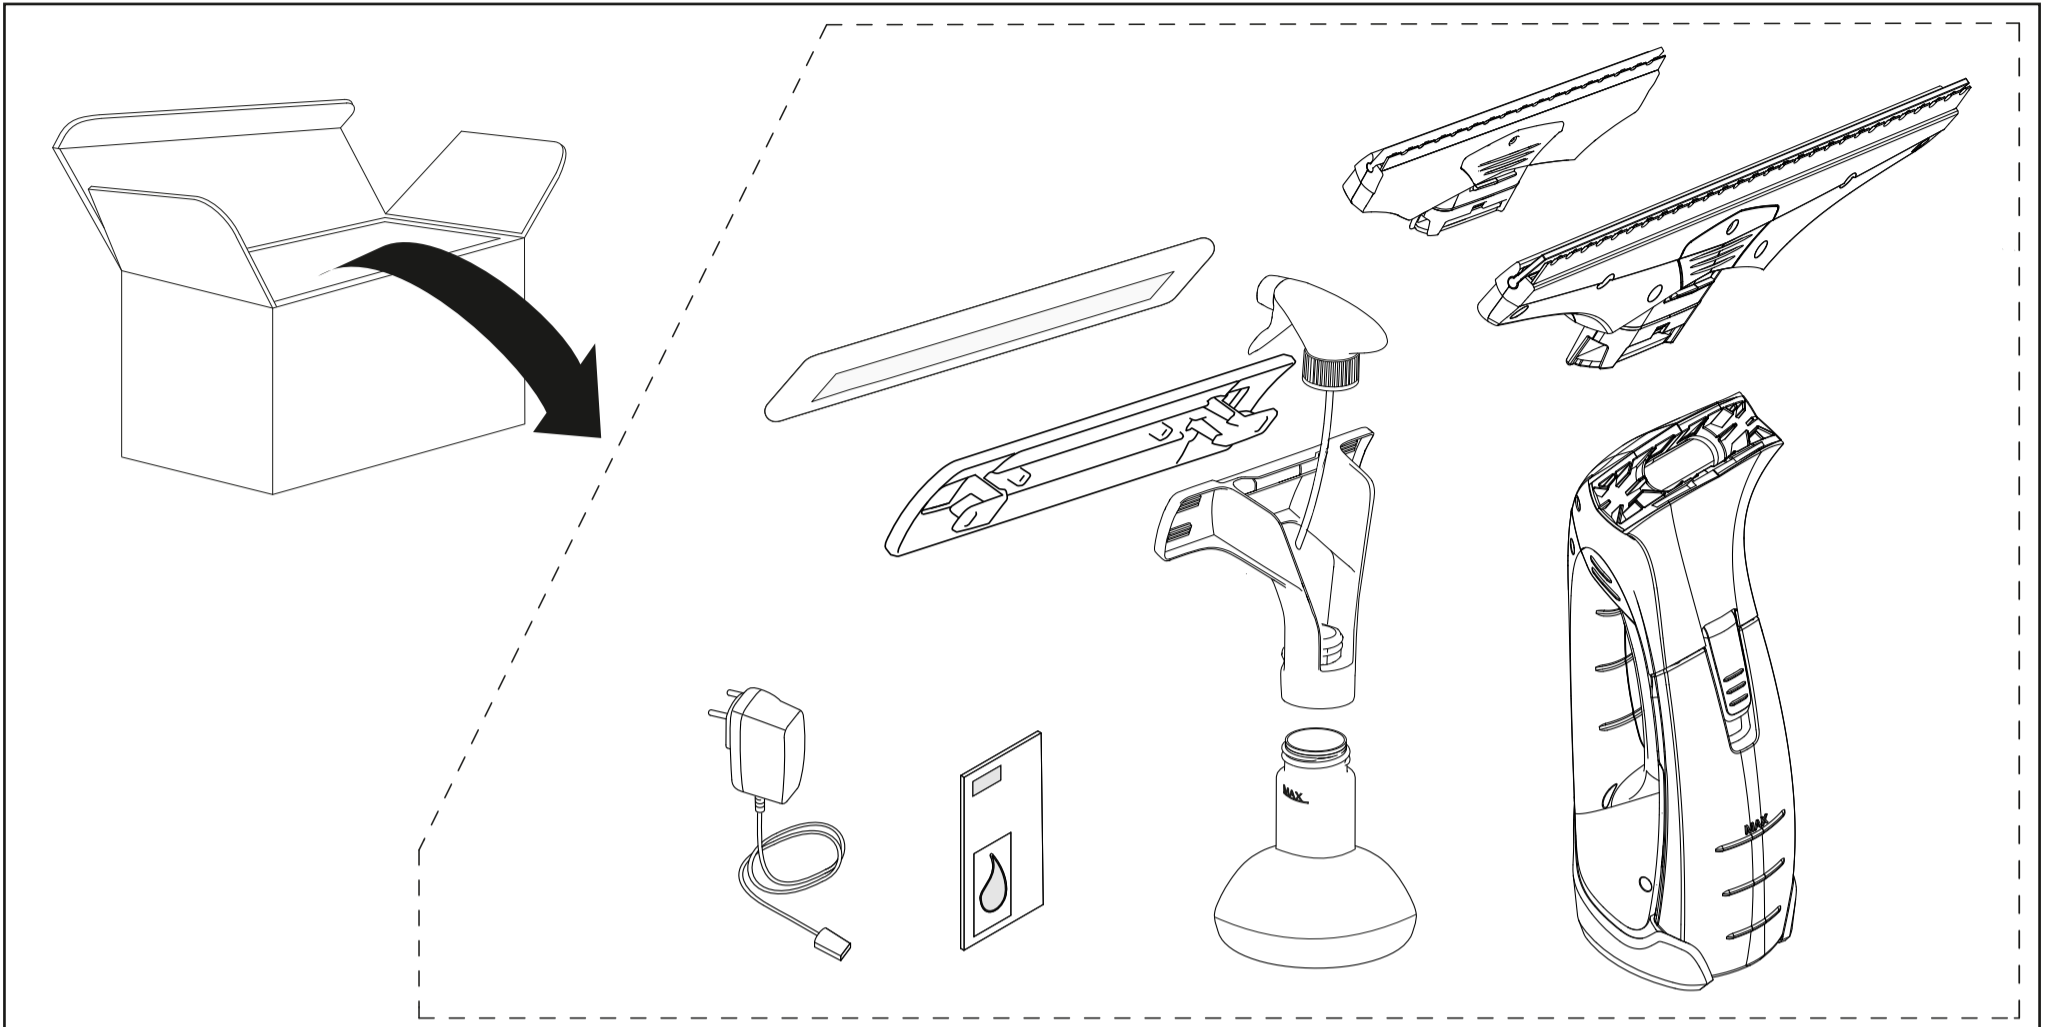

KÄRCHER

WV 5 Plus N

	3,7 V		IPX4		0,7 kg
	10 W		100 ml		185 min
	5,5 V 600 mA		50 db(A)		35 min

EAC

1

2

1

2