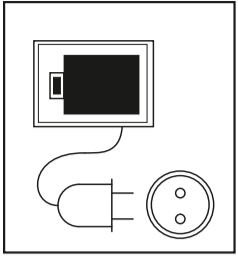

KÄRCHER

WV 5 Plus N

	3,7 V		IPX4		0,7 kg
	10 W		100 ml		185 min
	5,5 V 600 mA		50 db(A)		35 min

EAC

1

2

1

2