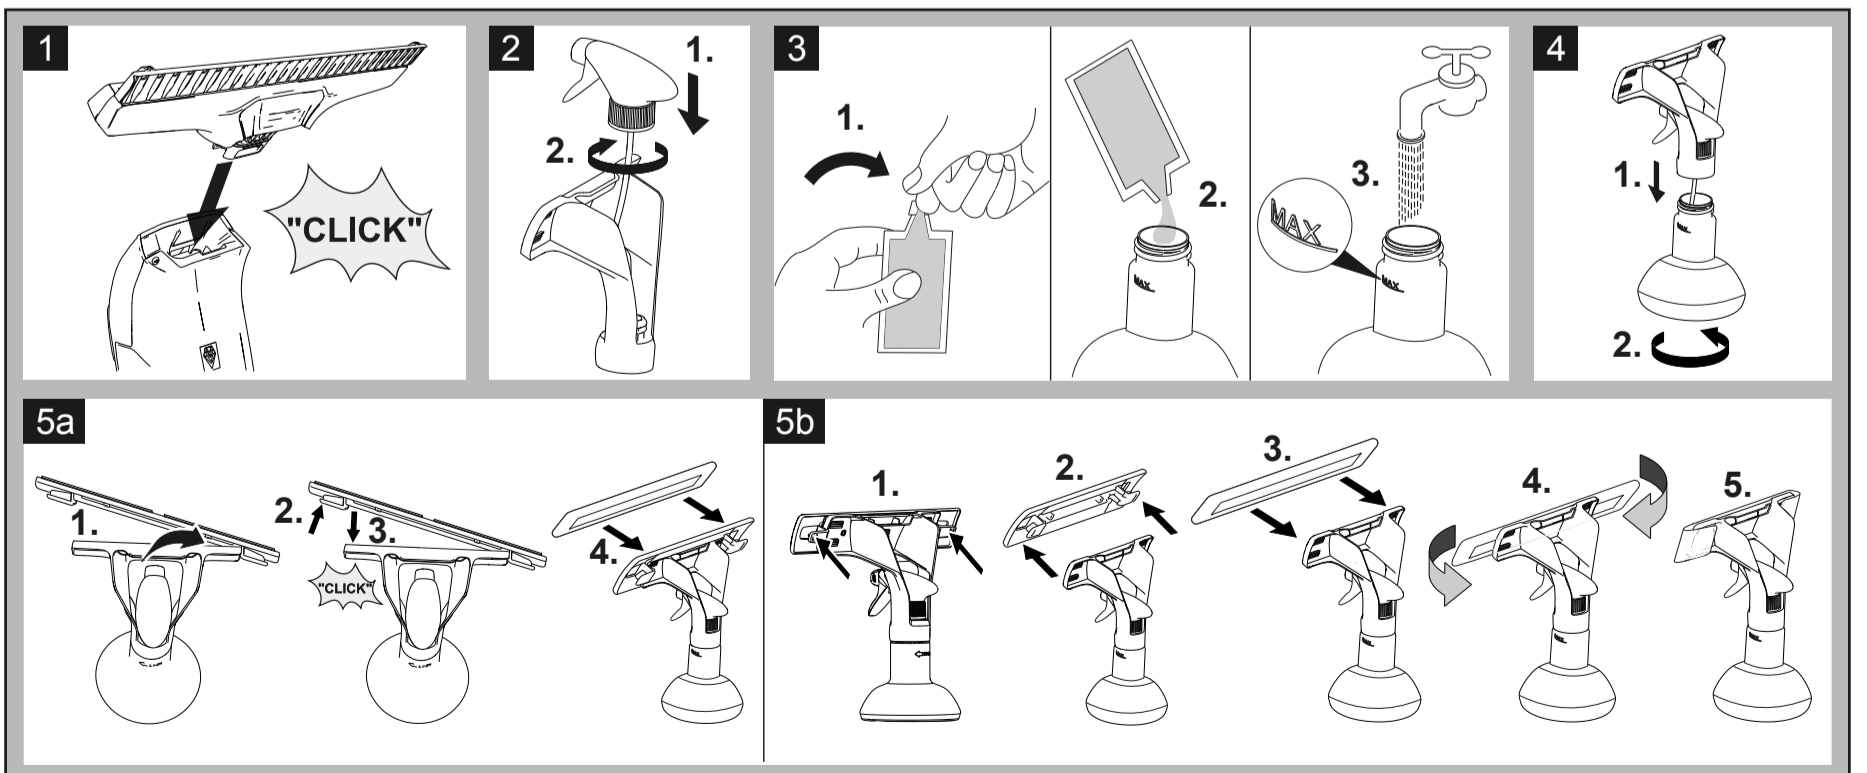

KÄRCHER

WV 5 Plus N

	3,7 V		IPX4		0,7 kg
	10 W		100 ml		185 min
	5,5 V 600 mA		50 db(A)		35 min

EAC

1

2

1

2