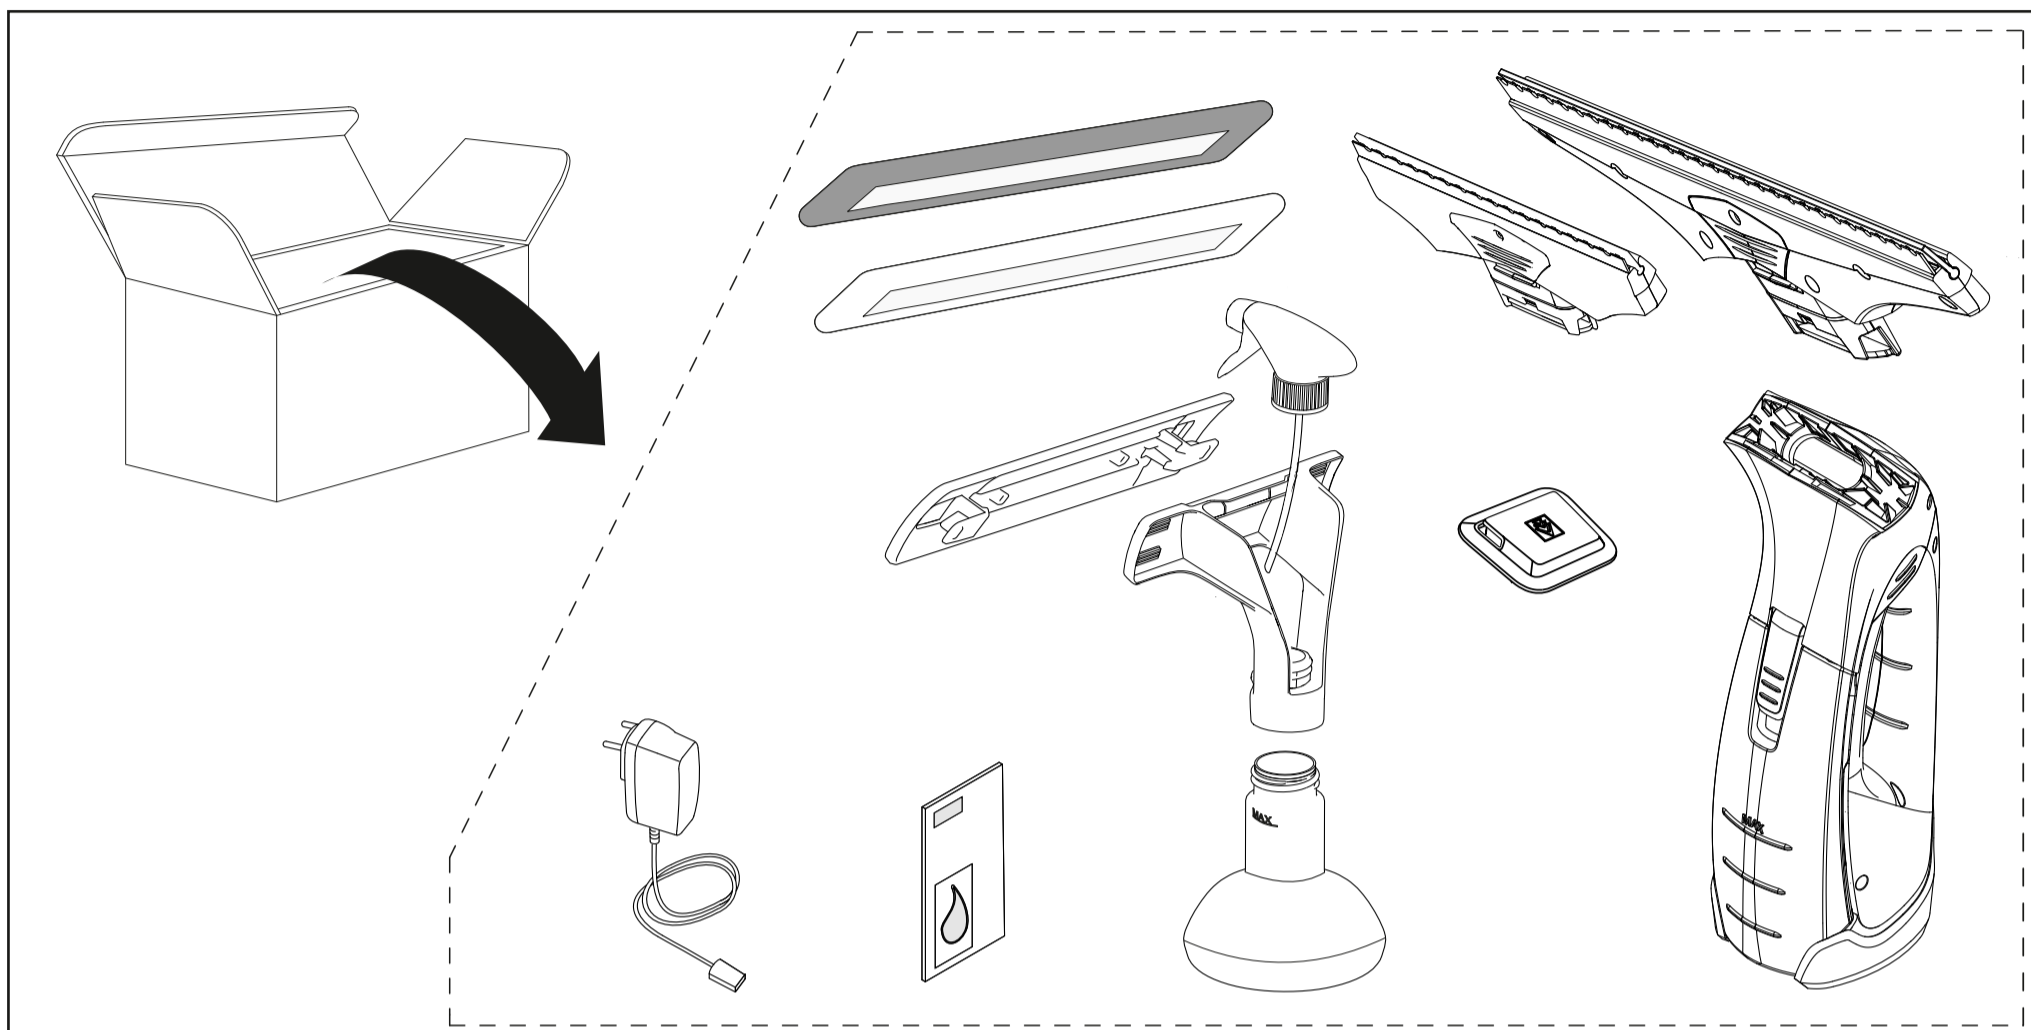

WV 2 Premium

| | | | | | |
|--------------------|----------------------------|--|-----------------|--|----------------|
| <p>[V=] Li-Ion</p> | <p>3,6 V</p> <p>3,7 V</p> | | <p>IPX4</p> | | <p>0,6 kg</p> |
| <p>nom</p> | <p>10 W</p> | | <p>100 ml</p> | | <p>230 min</p> |
| | <p>5,5 V</p> <p>600 mA</p> | | <p>50 db(A)</p> | | <p>35 min</p> |