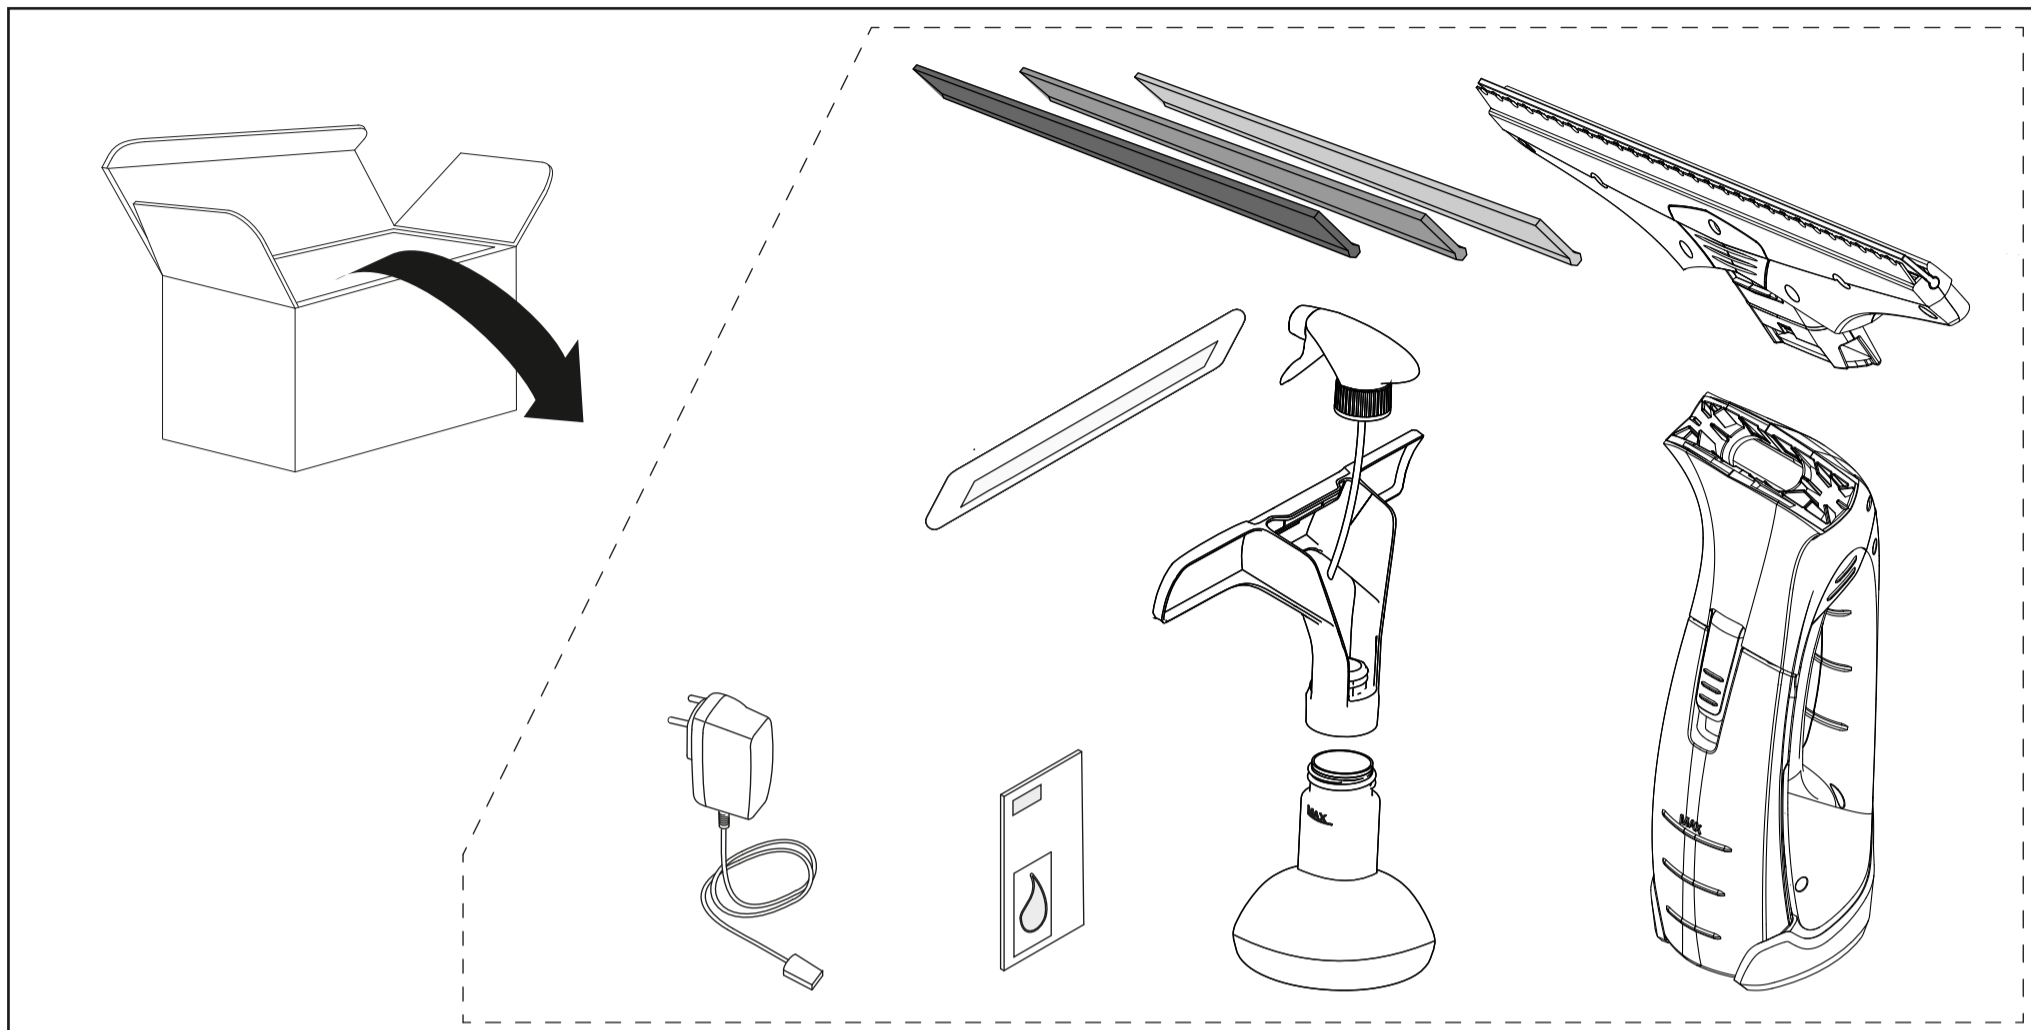

WV 2 Plus Multi Edition

	3,6 V 3,7 V		IPX4		0,6 kg
	10 W		100 ml		230 min
	5,5 V 600 mA		50 db(A)		35 min