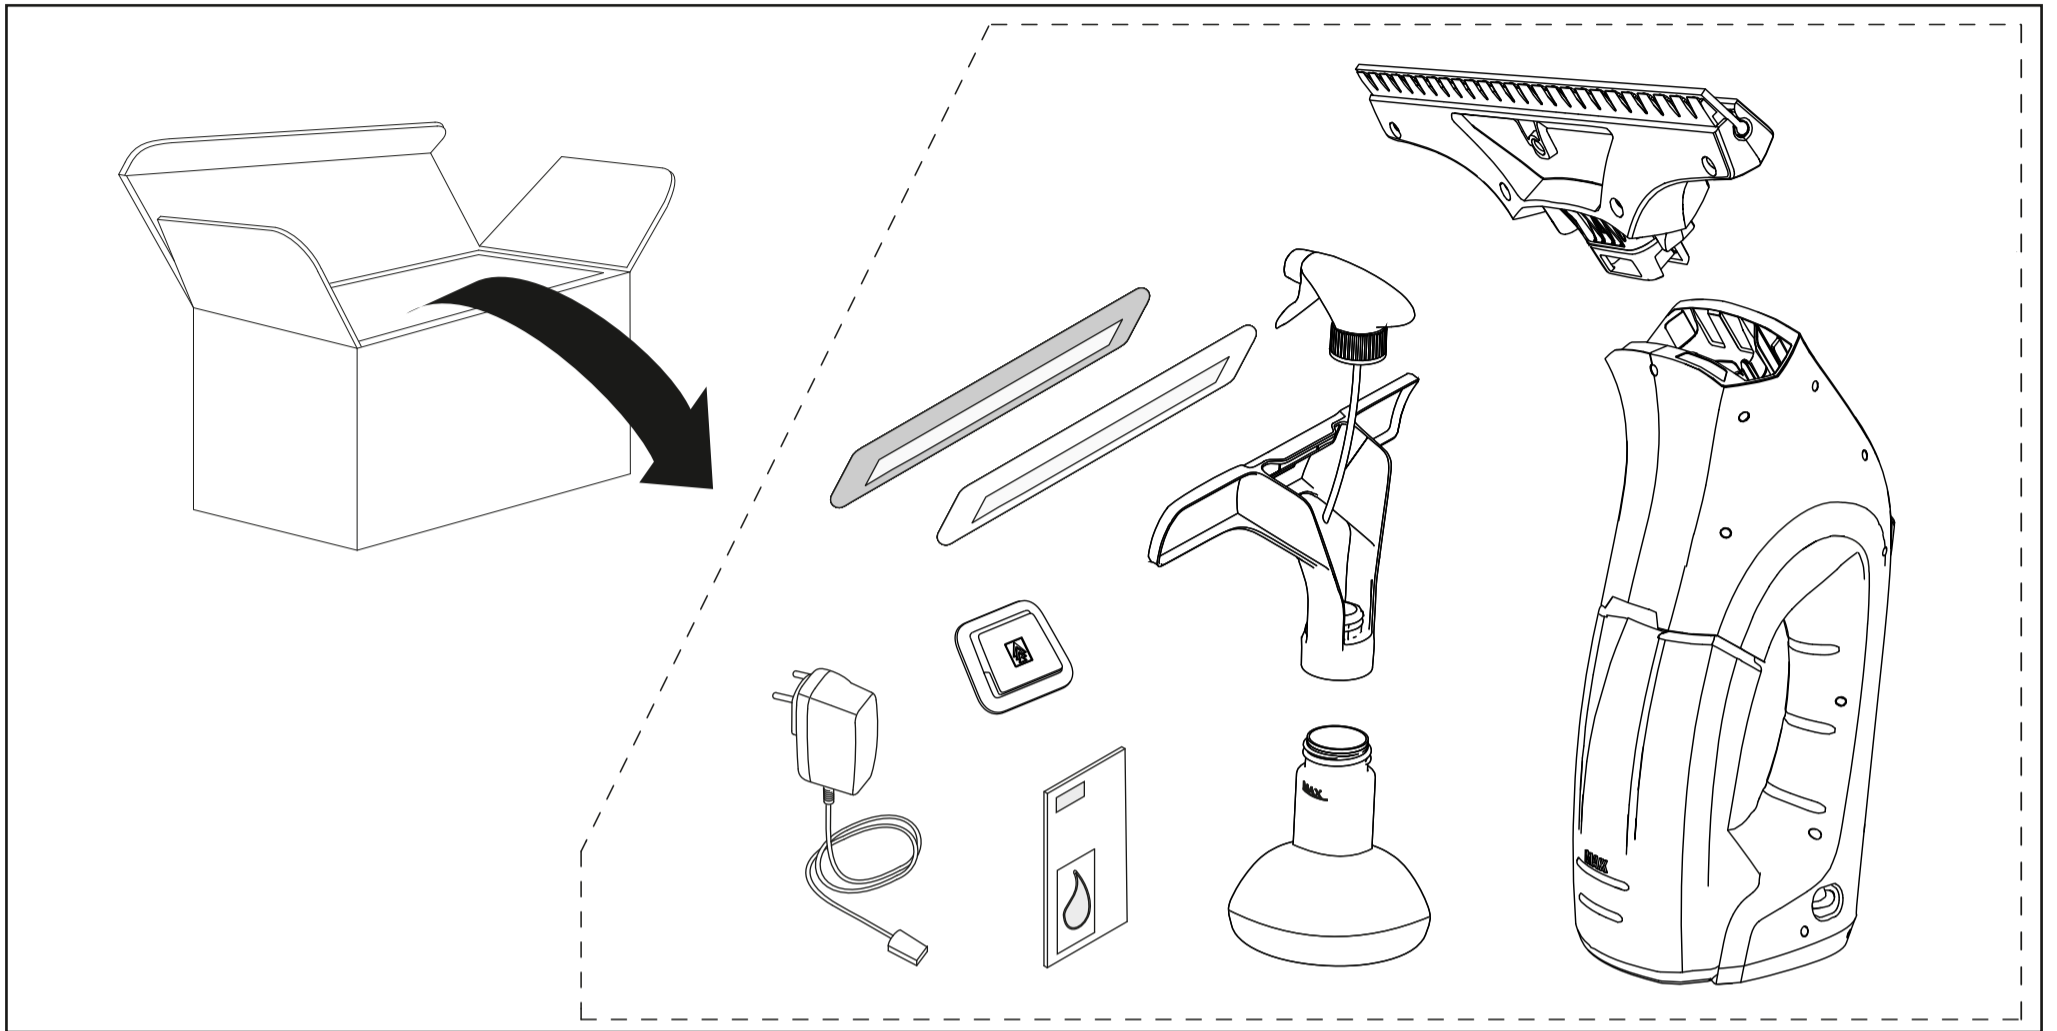

WV 1 Premium

 Li-Ion	3,6 V 3,7 V		IPX4		0,5 kg
 nom	10 W		100 ml		150 min
	5,5 V 600 mA		51 db(A)		25 min

1  **CLICK**

2  **1.** **2.**

3  **1.**

 **2.**

 **3.** **MAX**

4  **1.** **2.**

1  **ON**  **20 cm**

2 

3  **ON** 

4    **5**  **OFF** 

1  **1.**  **2.**

2  **1.**  **2.**

3 

1  **1.**  **2.**