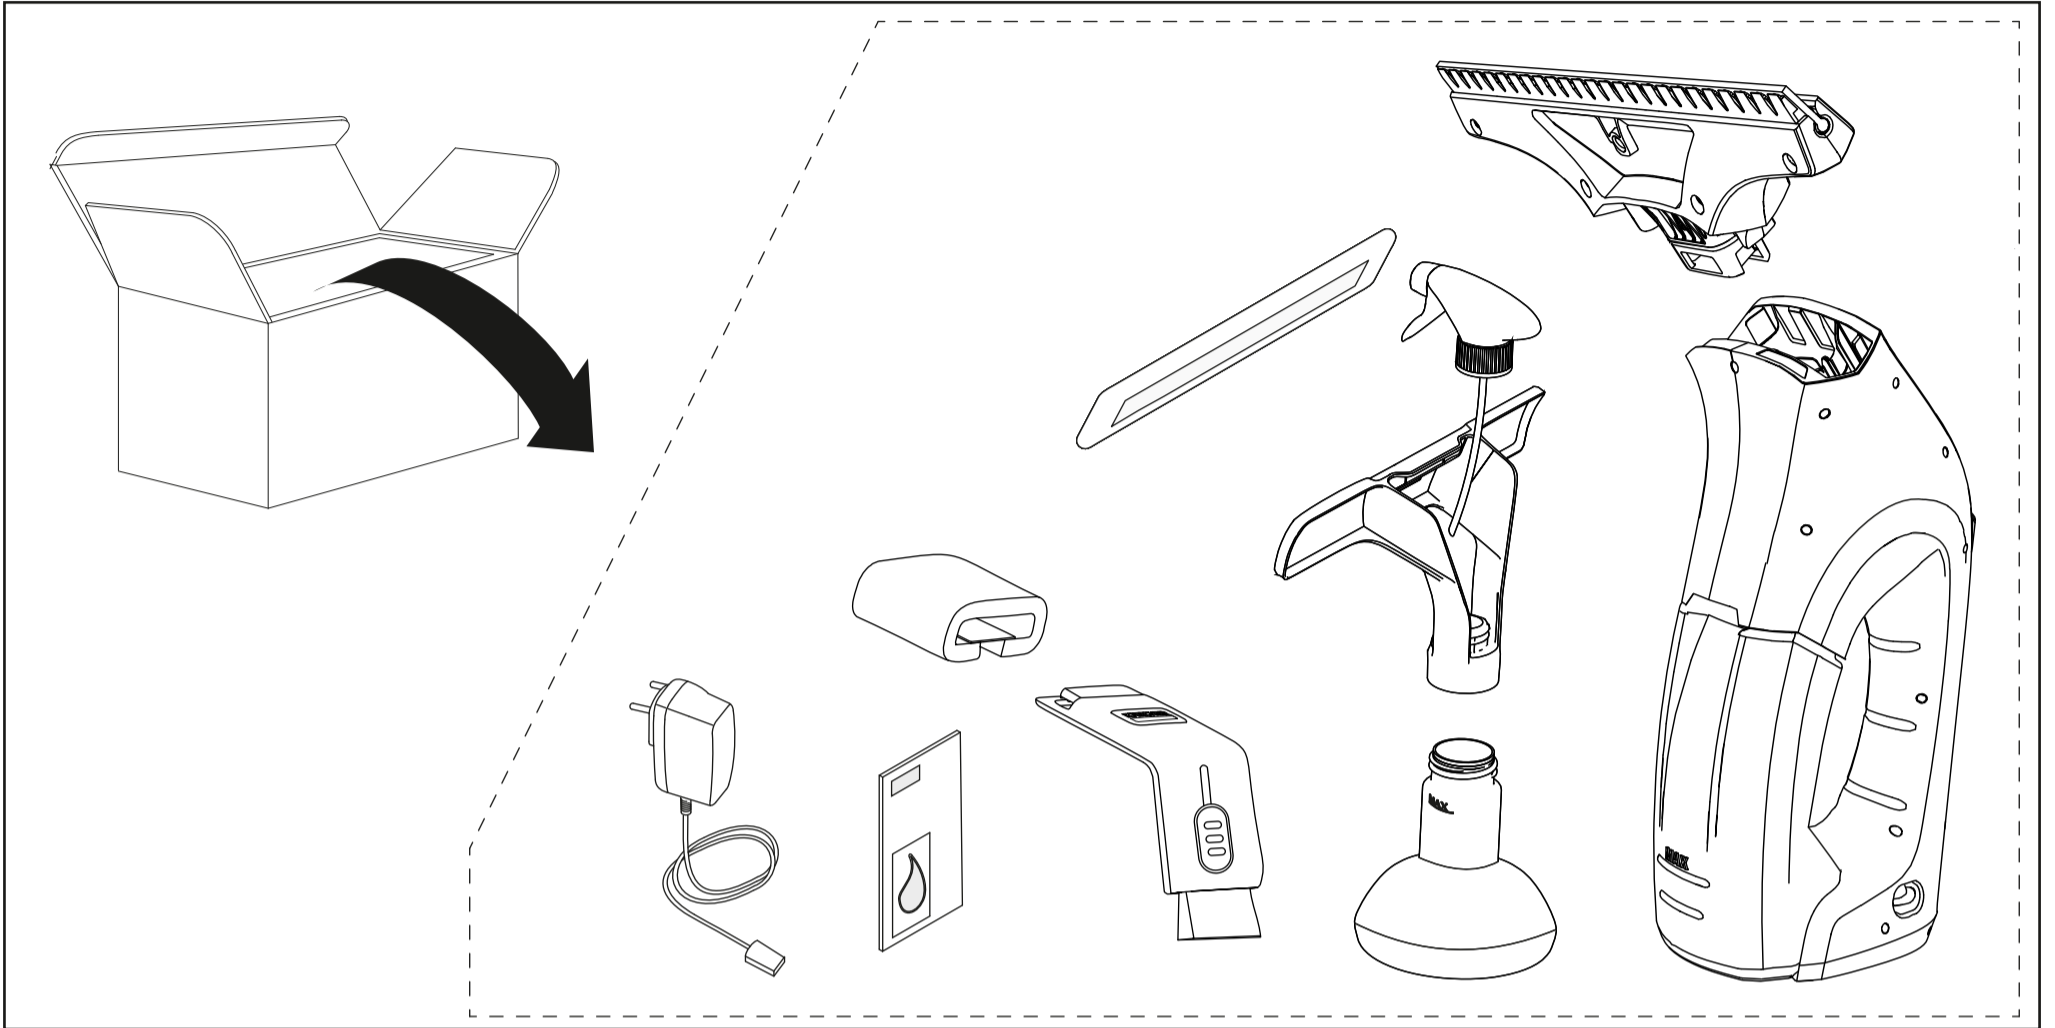

WV 1 Plus Frame Edition

 Li-Ion	3,6 V 3,7 V		IPX4		0,5 kg
 nom	10 W		100 ml		150 min
	5,5 V 600 mA		51 db(A)		25 min