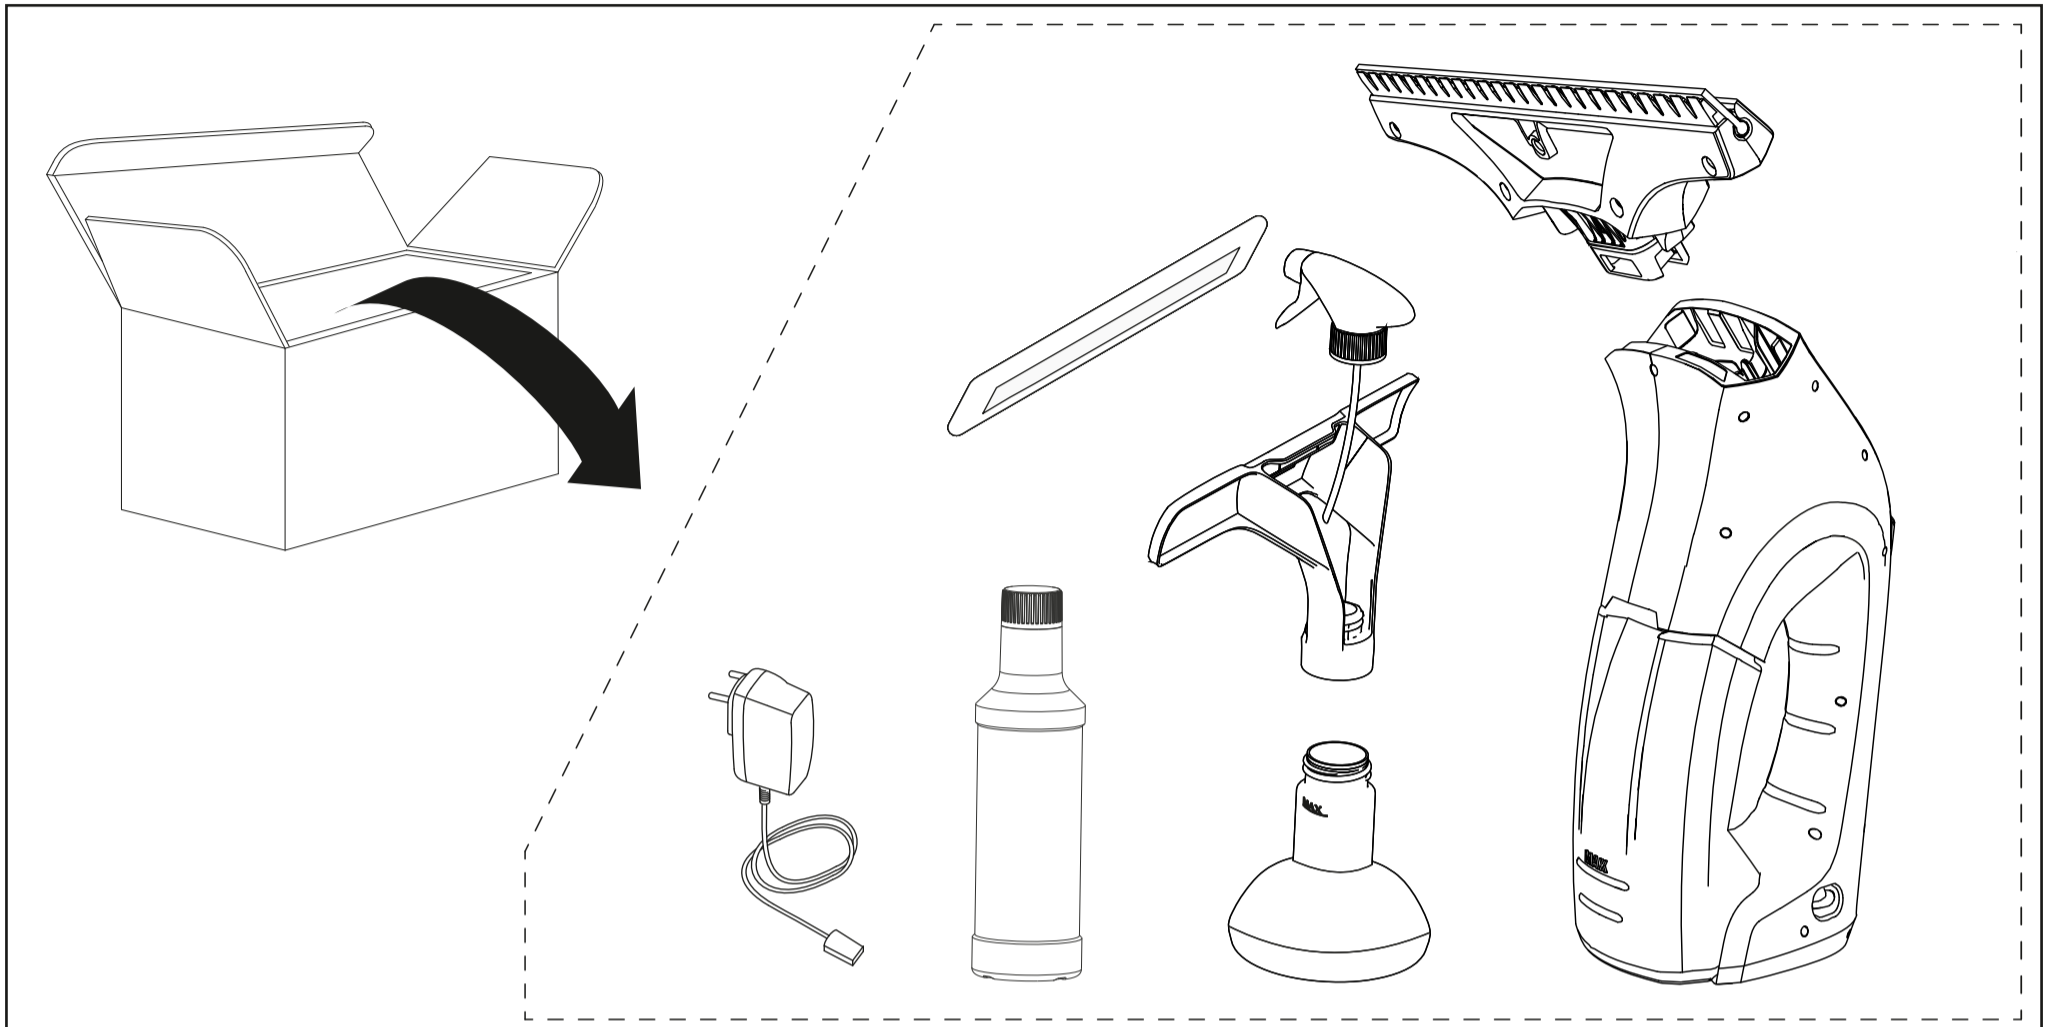

WV 1 Plus D500

<p>Li-Ion</p>	<p>3,6 V</p> <p>3,7 V</p>		<p>IPX4</p>		<p>0,5 kg</p>
<p>nom</p>	<p>10 W</p>		<p>100 ml</p>		<p>150 min</p>
	<p>5,5 V</p> <p>600 mA</p>		<p>51 db(A)</p>		<p>25 min</p>