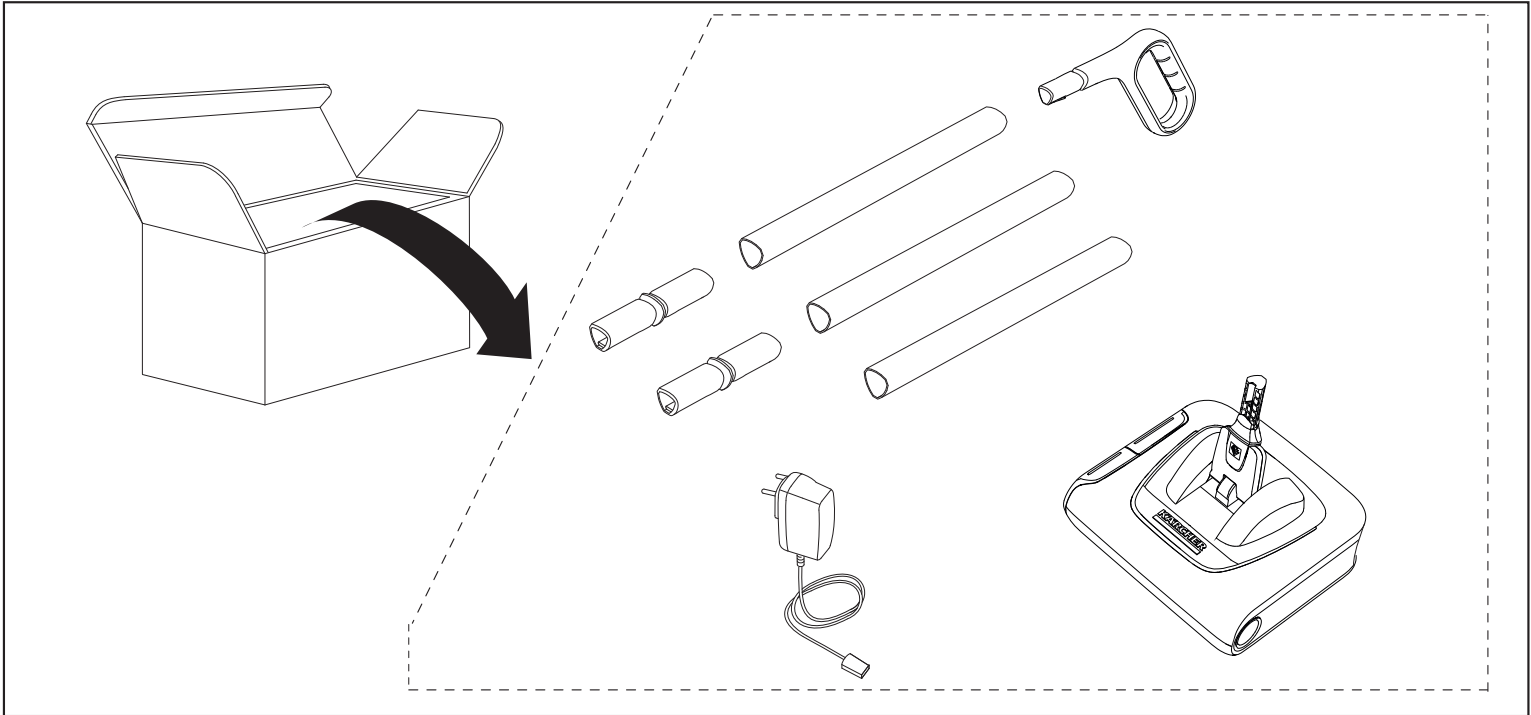

KB 5

3,6 V

370 ml

1,2 kg

20 W

55 db(A)

180 min

V	5,5
mA	600