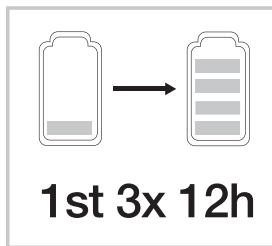

4. Adaptor

5. Storage base

🕒 2 min.

gorenje
Life Simplified