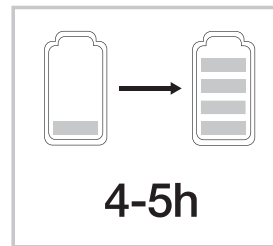

4. Adaptor

5. Storage base

🕒 2 min.

gorenje
Life Simplified