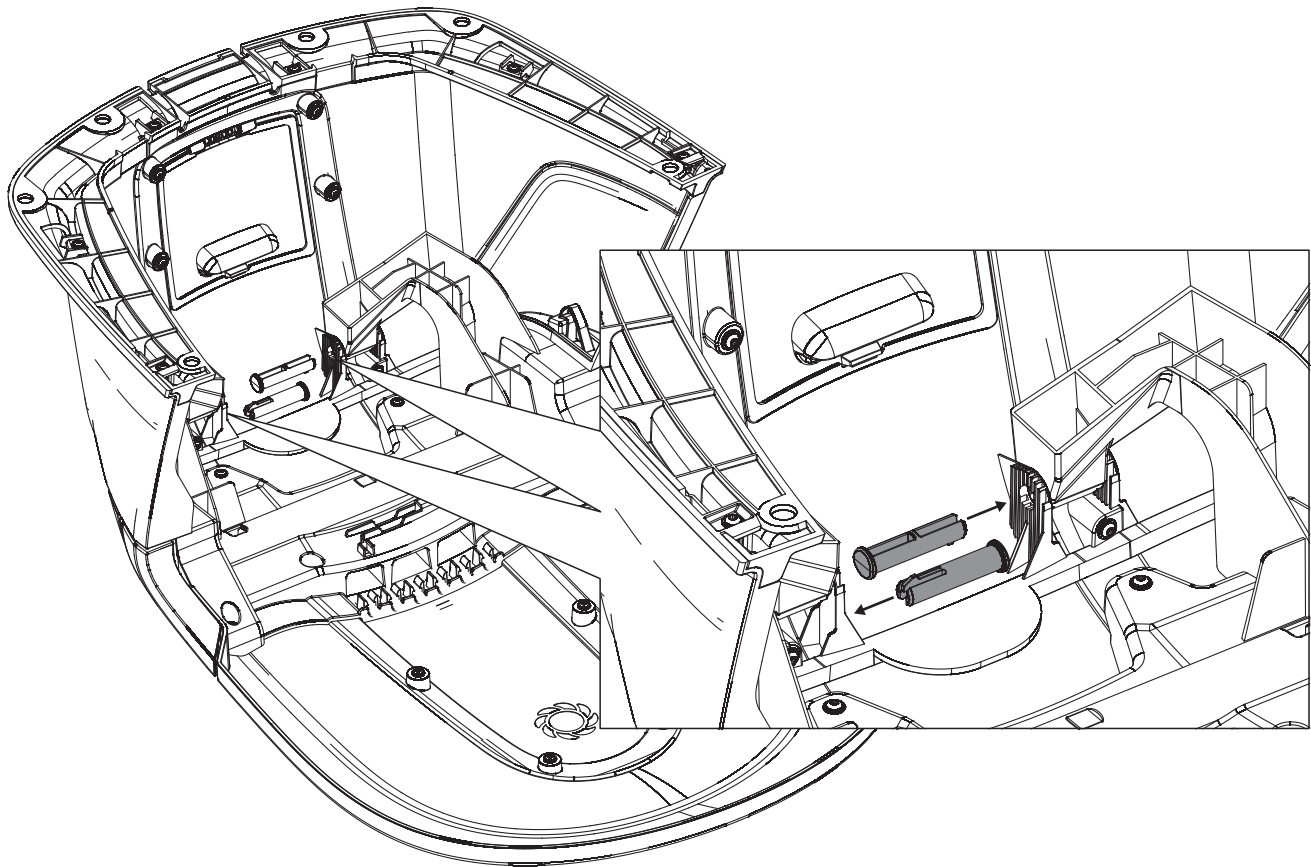

Art. 15020

- DE Montageanleitung**
Garage für Mähroboter SILENO city/SILENO life
- EN Assembly Instructions**
House for Robotic Lawnmower SILENO city/SILENO life
- FR Instructions de montage**
Abri pour tondeuse robot SILENO city/SILENO life
- NL Montage-instructie**
Beschermhuis robotmaaier SILENO city/SILENO life
- SV Monteringsanvisning**
Hus till robotgräsklippare SILENO city/SILENO life
- DA Monteringsvejledning**
Hus til robotplæneklipper SILENO city/SILENO life
- FI Asennusohje**
Suojakatos robottiruohonleikkurille SILENO city/SILENO life
- NO Monteringsanvisning**
Hus for Robotgressklipper SILENO city/SILENO life
- IT Istruzioni di montaggio**
Copristazione per Robot rasaerba SILENO city/SILENO life
- ES Instrucciones de montaje**
Caseta para Robot cortacésped SILENO city/SILENO life
- PT Instruções de montagem**
Garagem para Robot para cortar relva SILENO city/SILENO life
- PL Instrukcja montażu**
Garaż dla robota koszącego SILENO city/SILENO life
- HU Szerelési útmutató**
Robotfűnyíró ház SILENO city/SILENO life
- CS Návod k montáži**
Garáž pro robotickou sekačku SILENO city/SILENO life
- SK Návod na montáž**
Garáž pre robotickú kosačku SILENO city/SILENO life

1

2

3

4