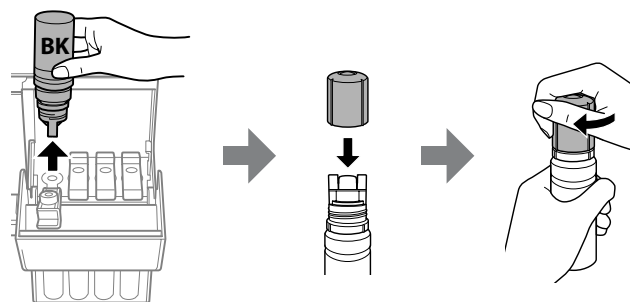

12 Pãrliecinieties, ka tvertnes ir piepildĩtas ar tinti, un pēc tam 5 sekundes turiet nospiestu pogu , lai sãktu tintes uzpildi. Tintes uzpilde ilgst aptuveni 11 minũtes. ģsitikinkite, kad talpyklose yã rašalo, tada paspauskite mygtukã ir laikykite nuspaude 5 sekundes, kad pradētumē pildyti rašalã. Rašalo pildymas trunka maõdaug 11 minuçiũ. Veenduge, et mahutid on tindiga tãidētd, ja seejãrel hoidke tindi laadimise alustamiseks nuppu 5 sekundit all. Tindi laadimisele kulub ligikãudu 11 minutit. ודã שהמכלים מלאים בדיו, ואז לחץ והחזק את הלחצן במשך 5 שניות כדי להתחיל לטעון דיו. טעינת הדיו אורכת כ-11 דקות.