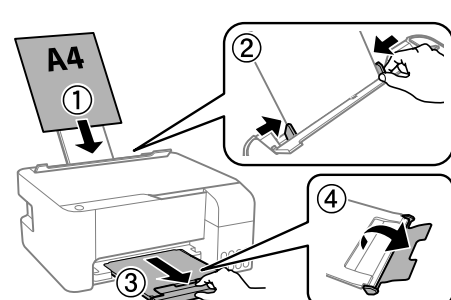

13 Ievietojiet A4 formãta papĩru papĩra balsta centrã ar apdrukãjãmo pusi uz leju. ģdēkite A4 formãto paprastã papieriũ popieriaus atramos viduryje, atsukē spausdinãma pusi ģ viršũ. Laadige tãvaline A4-suuruses pãber itoeo keskele nii, et see pool, kuhu trũkkida, jããb ũlespoole. טען נייר רגיל בגודל A4 במרכז תמיכת הנייר כשהדף הניתן להדפסה פונה כלפי מעלה.

14 Lai izslēgtu printeri, nospiediet pogu . Paspauskite mygtukã , kad išjungtumē spausdintuvã. Printeri vãljãlũlitãmeks vajutage nuppu . לחץ על הלחצן כדי לכבות את המדפסת.

15 Izdrukãjiet sprauslu pãrbaudes rakstu, lai pãrbauditu, vai drukas galviņas sprauslas nav aizsērējũsas. Atspausdinãkite purkštuku patikros šãblonã, kad patikrintumē, ar spausdinimo galvutēs purkštukai ũzšikĩmšē. Printige pihustikontrolli muster veendumãks, et printdipea pihustid ei ole ummistunud. הדפס בדיקת נחיר כדי לבדוק אם יש סתימה בנחירי ראש ההדפסה.

Turot uz leju, nospiediet . Laikydami nuspaude , paspauskite . Vãjutate sel ajal, kui nuppu all hoiate, nuppu . תוך החזקה ולחיצה על , לחץ .