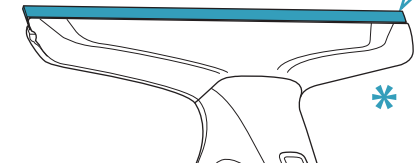

WS71-4XX:

WS71-6XX:

4

5

17cm

29cm

29cm

6

110ml MAX

7

8

9

10