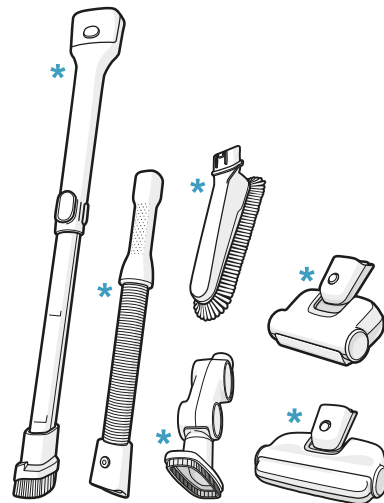

Instruction Book
Mode d'emploi

Clean **600**
Animal **600**
Hygienic **600**

* Accessories may vary from model to model. | Les accessoires peuvent varier d'un modèle à l'autre. | Ausstattung und Zubehör kann je nach Modell variieren. | Accessoires kunnen per model verschillen. | Tilbehøren kan variere mellan olika modeller. | Lisävarusteet voivat vaihdella mallittain. | Tilbehør kan variere fra model til model. | Los accesorios pueden variar según el modelo. | Os acessórios podem variar de modelo para modelo. | Gli accessori possono variare da modello a modello. | Τα εξαρτήματα ίσως διαφέρουν από μοντέλο σε μοντέλο. | Lisad võivad mudelitel mudelisise varieeruda. | Priedaid kitiems modeļiem gait skirtingi. | Akcesoria mogą się różnić w zależności od modelu. | Piederumi katram modelim var atšķirties. | Příslušenství se může u jednotlivých modelů lišit. | Doplnky sa môžu líšiť v závislosti od modelu. | Dodaci se mogu razlikovati kod određenih modela. | Nastavki se lahko glede na model razlikujejo. | Принадлежности могут отличаться от модели к модели. | Ці компоненти можуть відрізнятися залежно від моделі. | tartozékok típusonként eltérőek lehetnek. | Accesoriiile pot diferi de la model la model. | Принадлежности може да се различаваат според различните модели. | Aksesuarlar, modelden modele farklılık gösterebilir. | دھاریں اور لوازم مختلف ماڈل کے لیے مختلف ہوں گے۔ | Додаци могу да се разликују у зависности од модела уписивача.