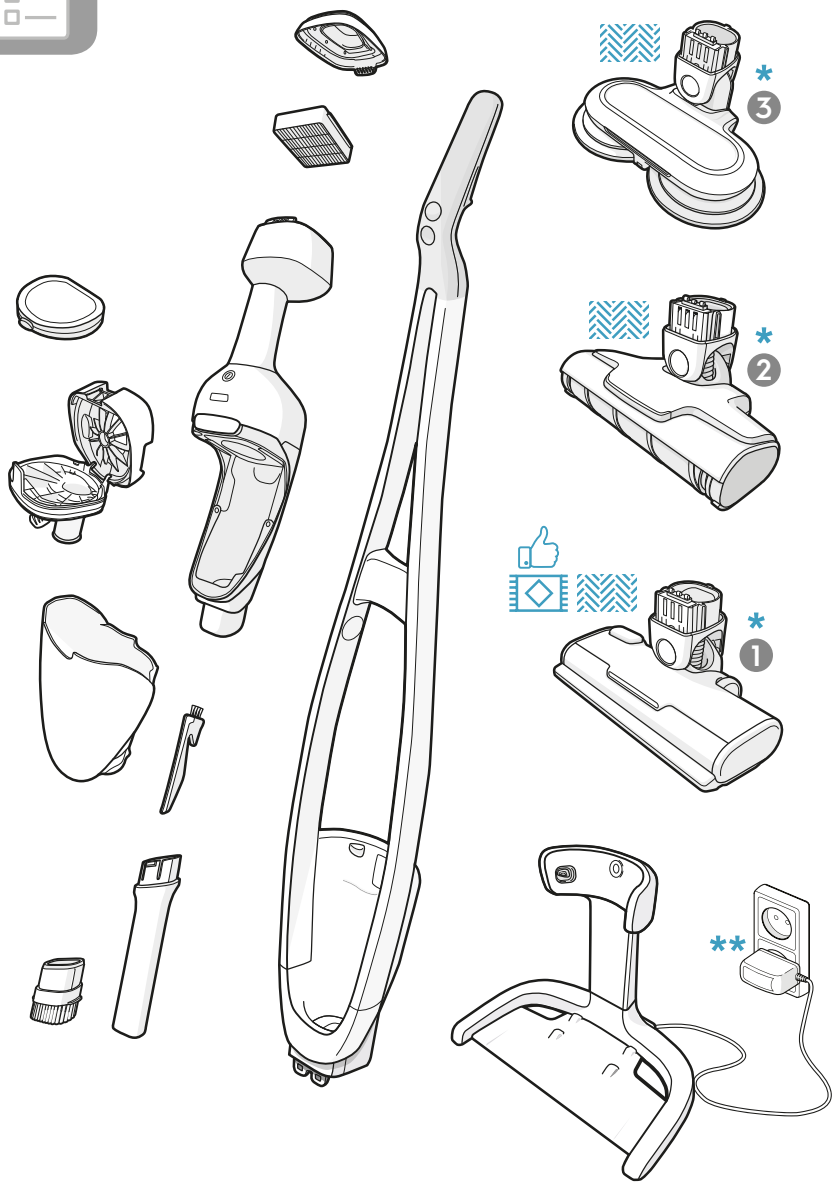

Instruction Book
Mode d'emploi

Clean **600**
Animal **600**
Hygienic **600**

* Accessories may vary from model to model. | Les accessoires peuvent varier d'un modèle à l'autre. | Ausstattung und Zubehör kann je nach Modell variieren. | Accessoires kunnen per model verschillen. | Tilbehøren kan variere mellan olika modeller. | Lisävarusteet voivat vaihdella mallittain. | Tilbehør kan variere fra model til model. | Los accesorios pueden variar según el modelo. | Os acessórios podem variar de modelo para modelo. | Gli accessori possono variare da modello a modello. | Τα εξαρτήματα ίσως διαφέρουν από μοντέλο σε μοντέλο. | Lisad võivad mudelitel mudelisise varieeruda. | Priedaid kitiems modeļiem gait skirtingi. | Akcesoria mogą się różnić w zależności od modelu. | Piederumi katram modelim var atšķirties. | Příslušenství se může u jednotlivých modelů lišit. | Doplnky sa môžu líšiť v závislosti od modelu. | Dodaci se mogu razlikovati kod određenih modela. | Nastavki se lahko glede na model razlikujejo. | Принадлежности могут отличаться от модели к модели. | Ці компоненти можуть відрізнятися залежно від моделі. | tartozékok típusonként eltérőek lehetnek. | Accesoriiile pot diferi de la model la model. | Принадлежности може да се различаваат според различните модели. | Aksesuarlar, modelden modele farklılık gösterebilir. | دھاریں اور لوازم مختلف ماڈل کے لیے مختلف ہوں گے۔ | Додаци могу да се разликују у зависности од модела уписивача.

Carpet Hard Floor

** KSC-18W-350050HE

www.electrolux.com