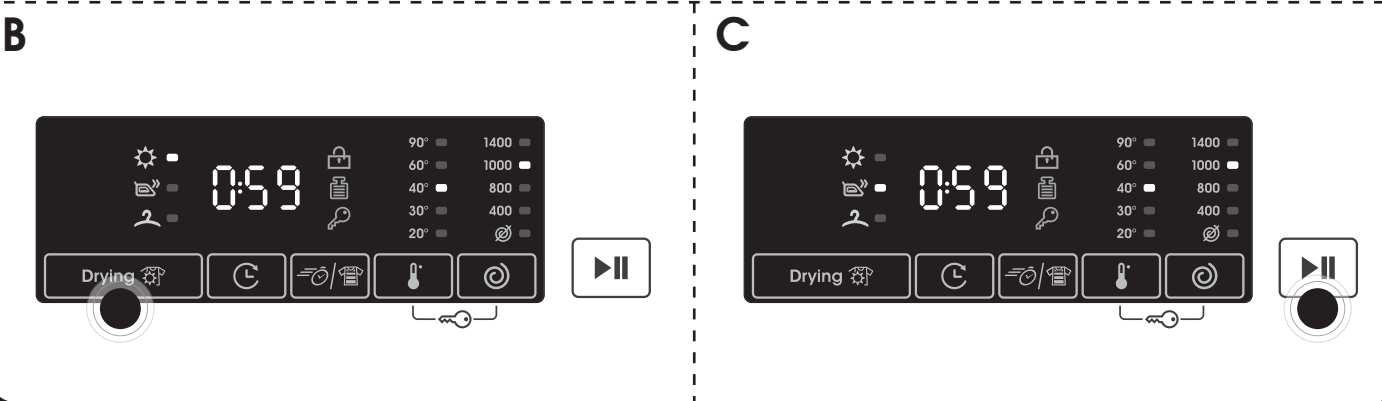

3.

OPTIONS | WASHING+DRYING

OPTIONS | LOCK